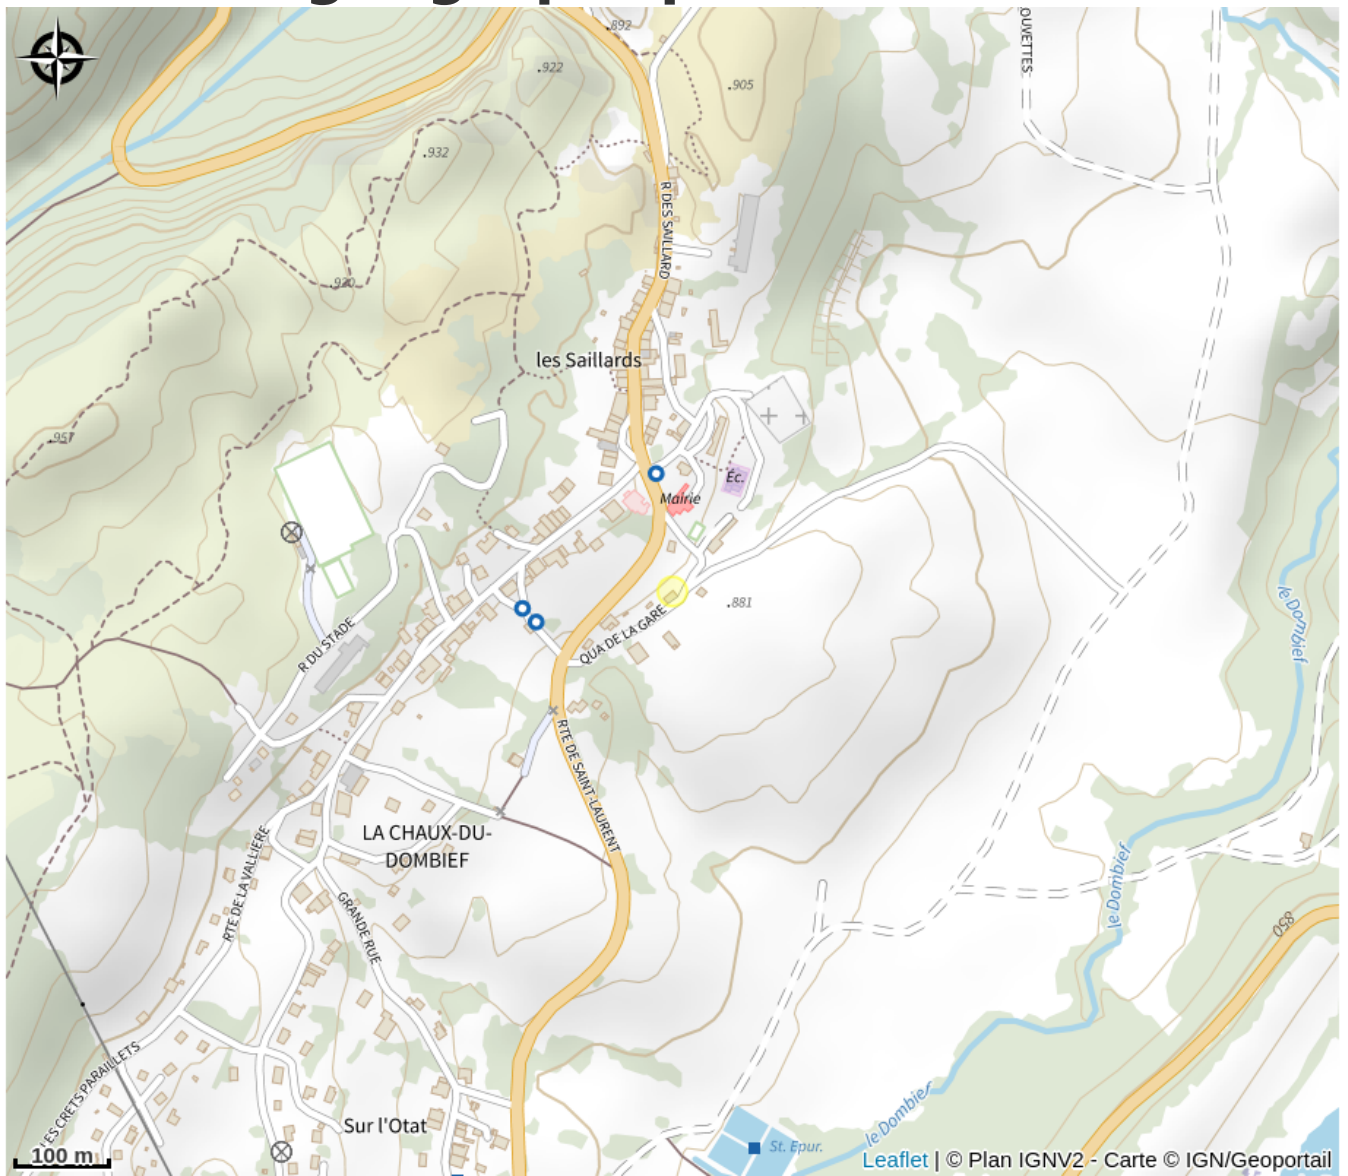

Sentier l'homme et la forêt

Haut-Jura Grandvaux

Crédit photo : Sentier l'Homme et la Forêt (©ONF)

Infos pratiques

Catégorie : Sites Naturels

Description

Sentier thématique de 3.5km, à la découverte de la forêt du Haut-Jura. Essences présentes, gestion, entretien et commercialisation du bois, utilisation dans l'industrie et l'artisanat...Livret disponible à l'office de tourisme.

Situation géographique

Toutes les infos pratiques

Contact

Adresse :

39150 LA CHAUX-DU-DOBIEF

info@haut-jura-grandvaux.com

<http://www.chauxdudombief.fr>