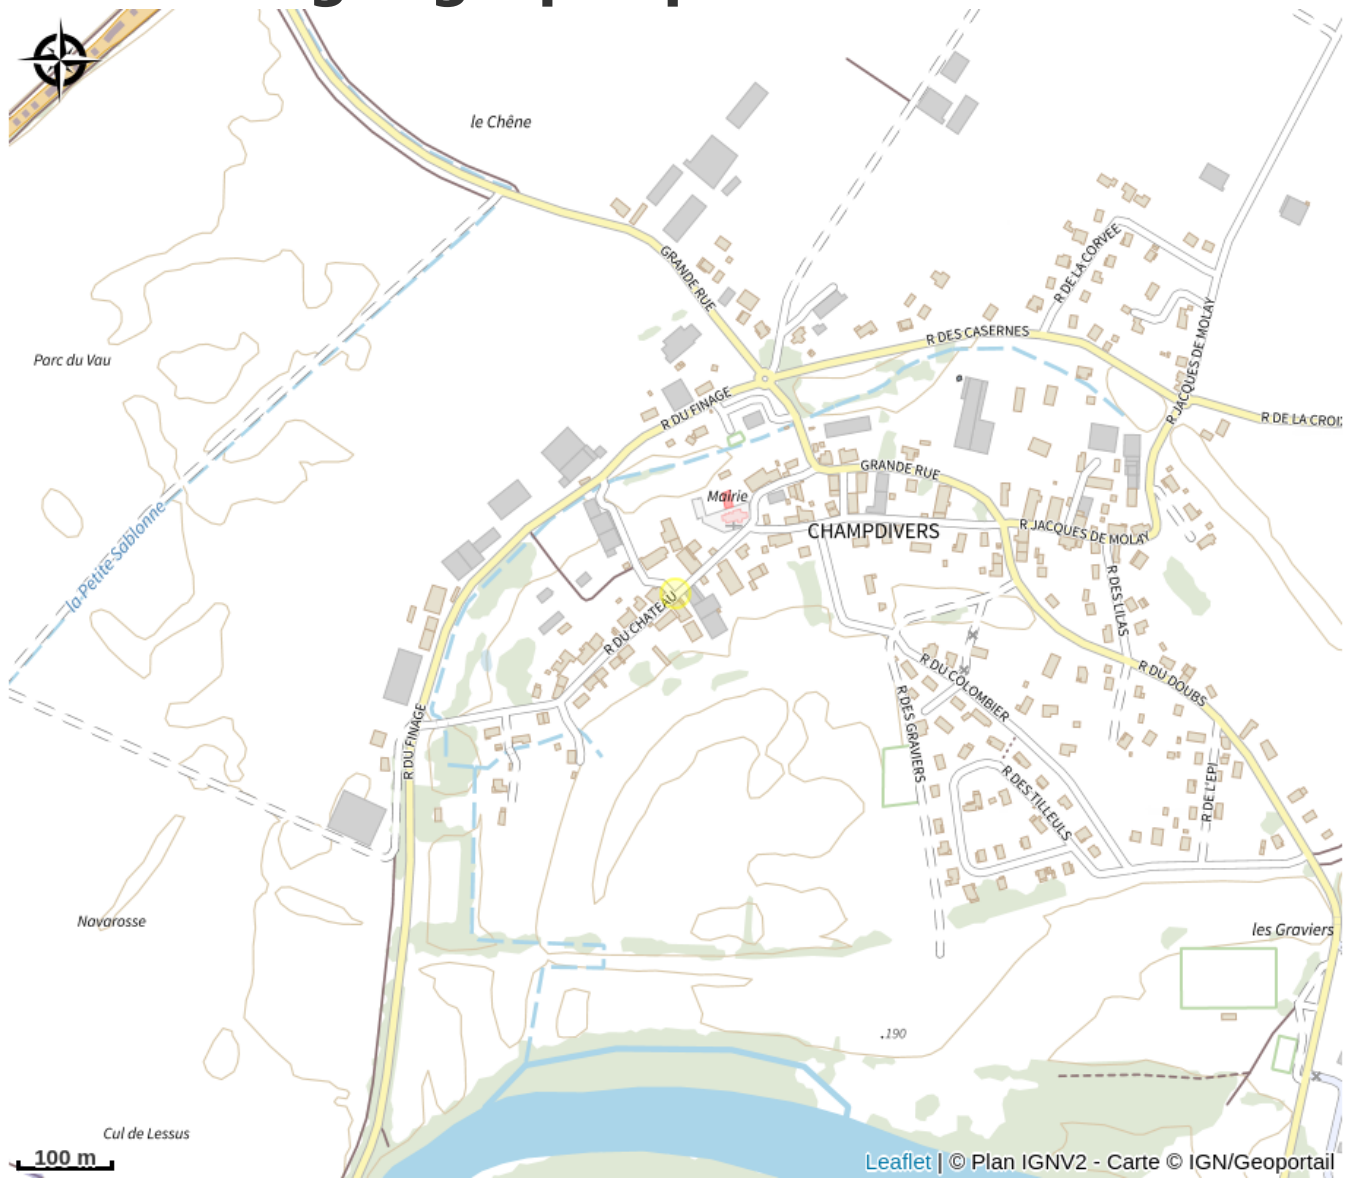

Terre de Finage - Lentille verte du Jura

Grand Dole

Crédit photo : Terre de finage (Terre de finage)

Infos pratiques

Catégorie : Produits du terroir - vins

Description

Issu de l'agriculture locale, les lentilles sont cultivées sur un terroir argilo-calcaire de la plaine du finage. Le produit possède la marque Made in Jura.

Situation géographique

Toutes les infos pratiques

Contact

Adresse :

10 rue du Château
39500 CHAMPDIVERS

gaecbreLOT@gmail.com