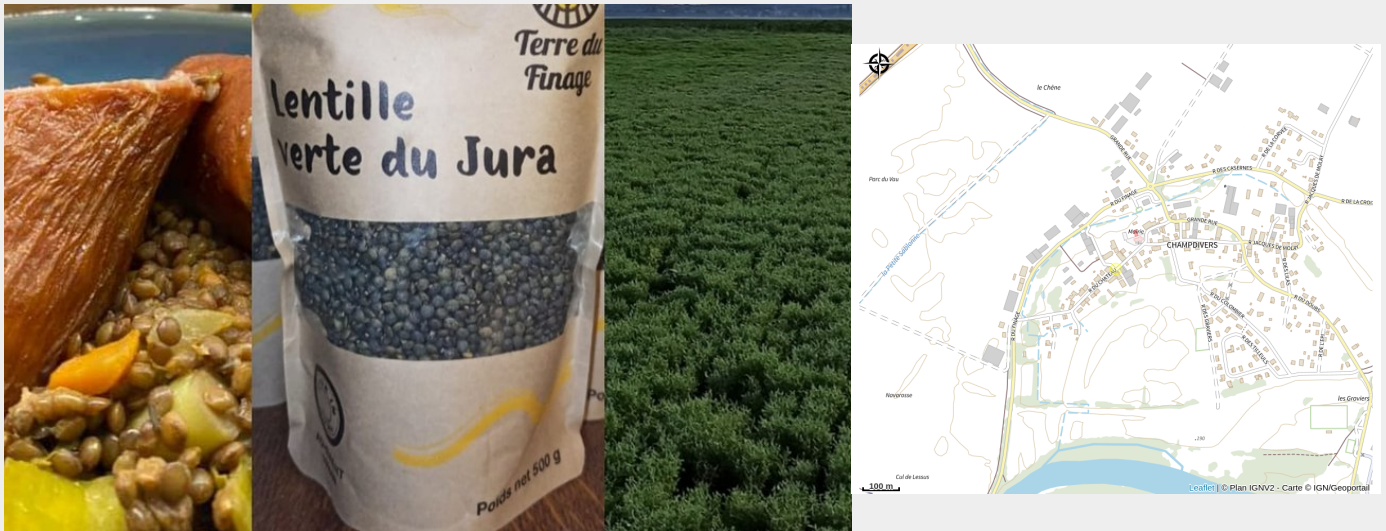

Terre de Finage - Lentille verte du Jura

Grand Dole

Crédit photo : Terre de finage (Terre de finage)

Infos pratiques

Catégorie : Produits du terroir - vins

Description

Issu de l'agriculture locale, les lentilles sont cultivées sur un terroir argilo-calcaire de la plaine du finage. Le produit possède la marque Made in Jura.