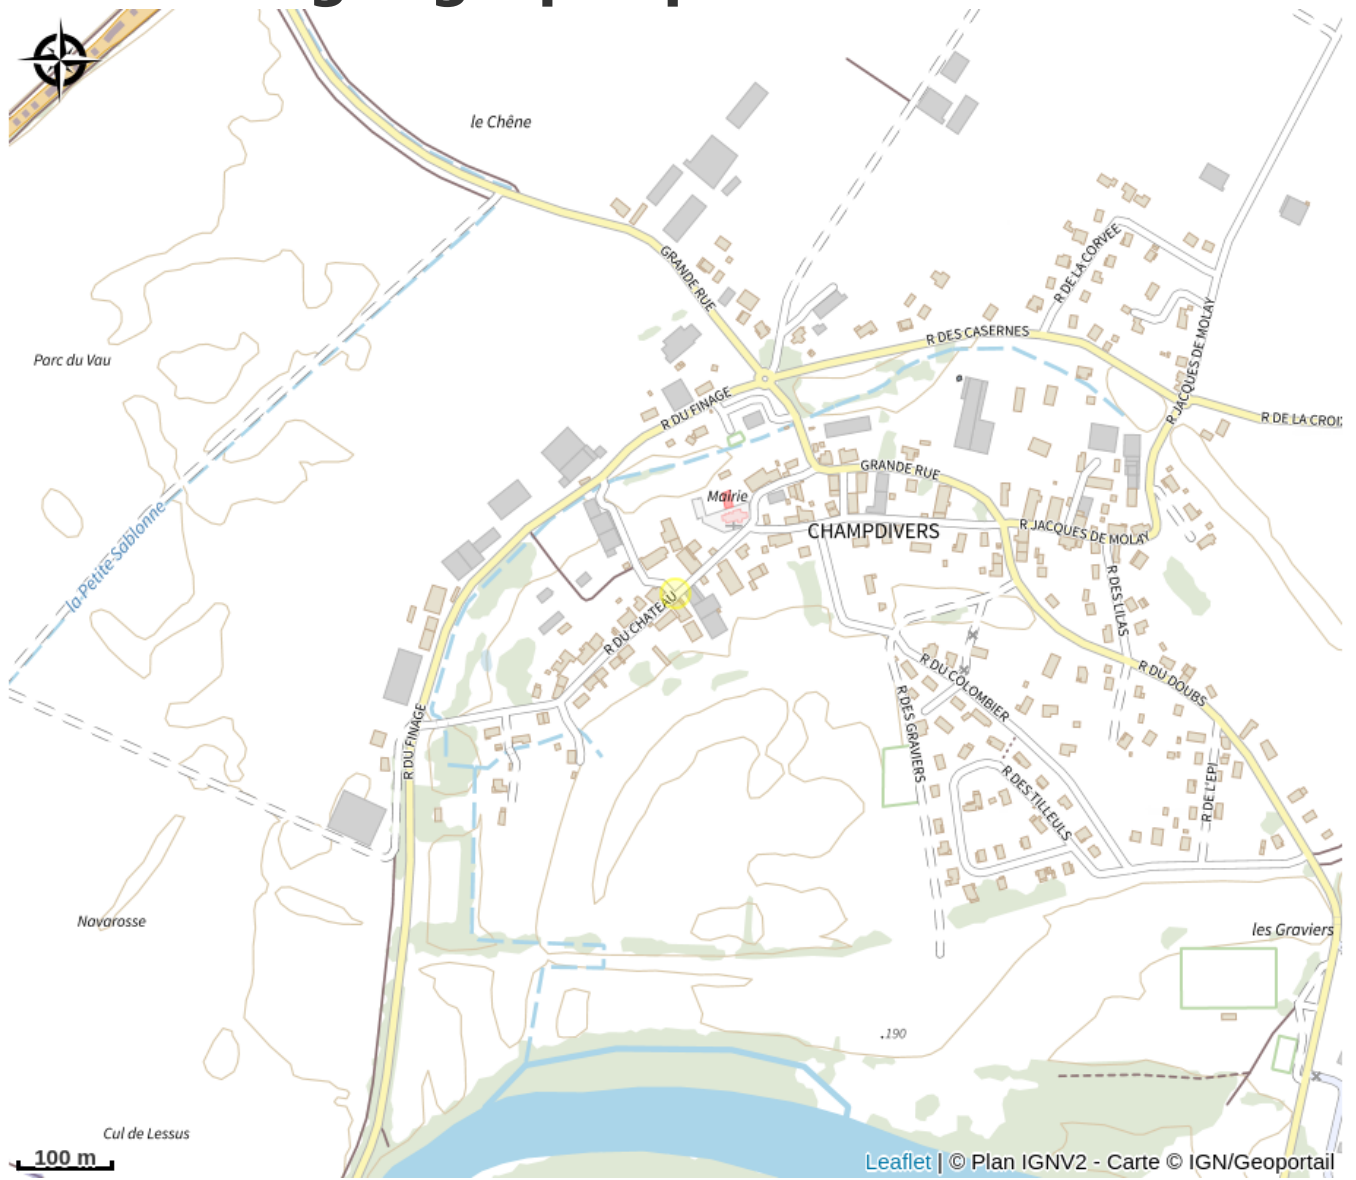

Terre de Finage - Lentille verte du Jura

Grand Dole

Crédit photo : Terre de finage (Terre de finage)

Infos pratiques

Catégorie : Produits du terroir - vins

Description

Issu de l'agriculture locale, les lentilles sont cultivées sur un terroir argilo-calcaire de la plaine du finage. Le produit possède la marque Made in Jura.

Situation géographique

Toutes les infos pratiques

Contact

Adresse :

10 rue du Château
39500 CHAMPDIVERS

gaecbreLOT@gmail.com