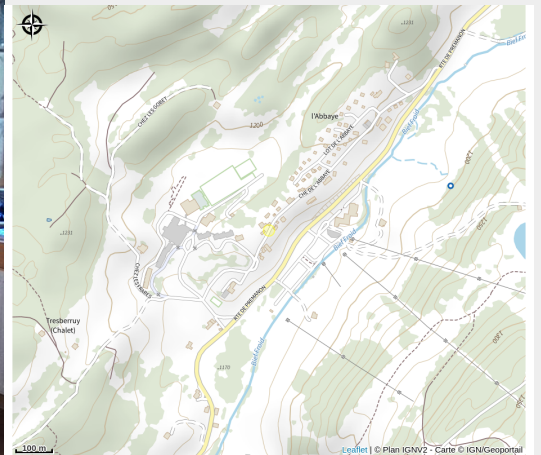

Wild Wolf Gallery

Station des Rousses

Crédit photo : IMG_4732 (Fabien Bruggmann)

Infos pratiques

Catégorie : Artisanat

Description

Galerie photos nature & animalières : paysages et faune du Jura, faune sauvage d'Europe (loups, lynx, renards, hermines, cerfs, aigles...). Vente de tirages avec ou sans cadre, photos sur toile ou plexi, cartes postales et en bois, livres photo, idées cadeaux enfants. Conférences sur le loup pour les groupes.
Ouvert tout l'été jusqu'à fin août des mercredis au samedis de 15h à 19h + vacances scolaires : infos OT. Sur demande les WE & jours fériés. Entrée libre.

Situation géographique

Toutes les infos pratiques

Contact

Adresse :

303 Chemin de l'Abbaye
39310 LAMOURA

photfab@yahoo.fr

<https://www.fabienbruggmannjura.com/>