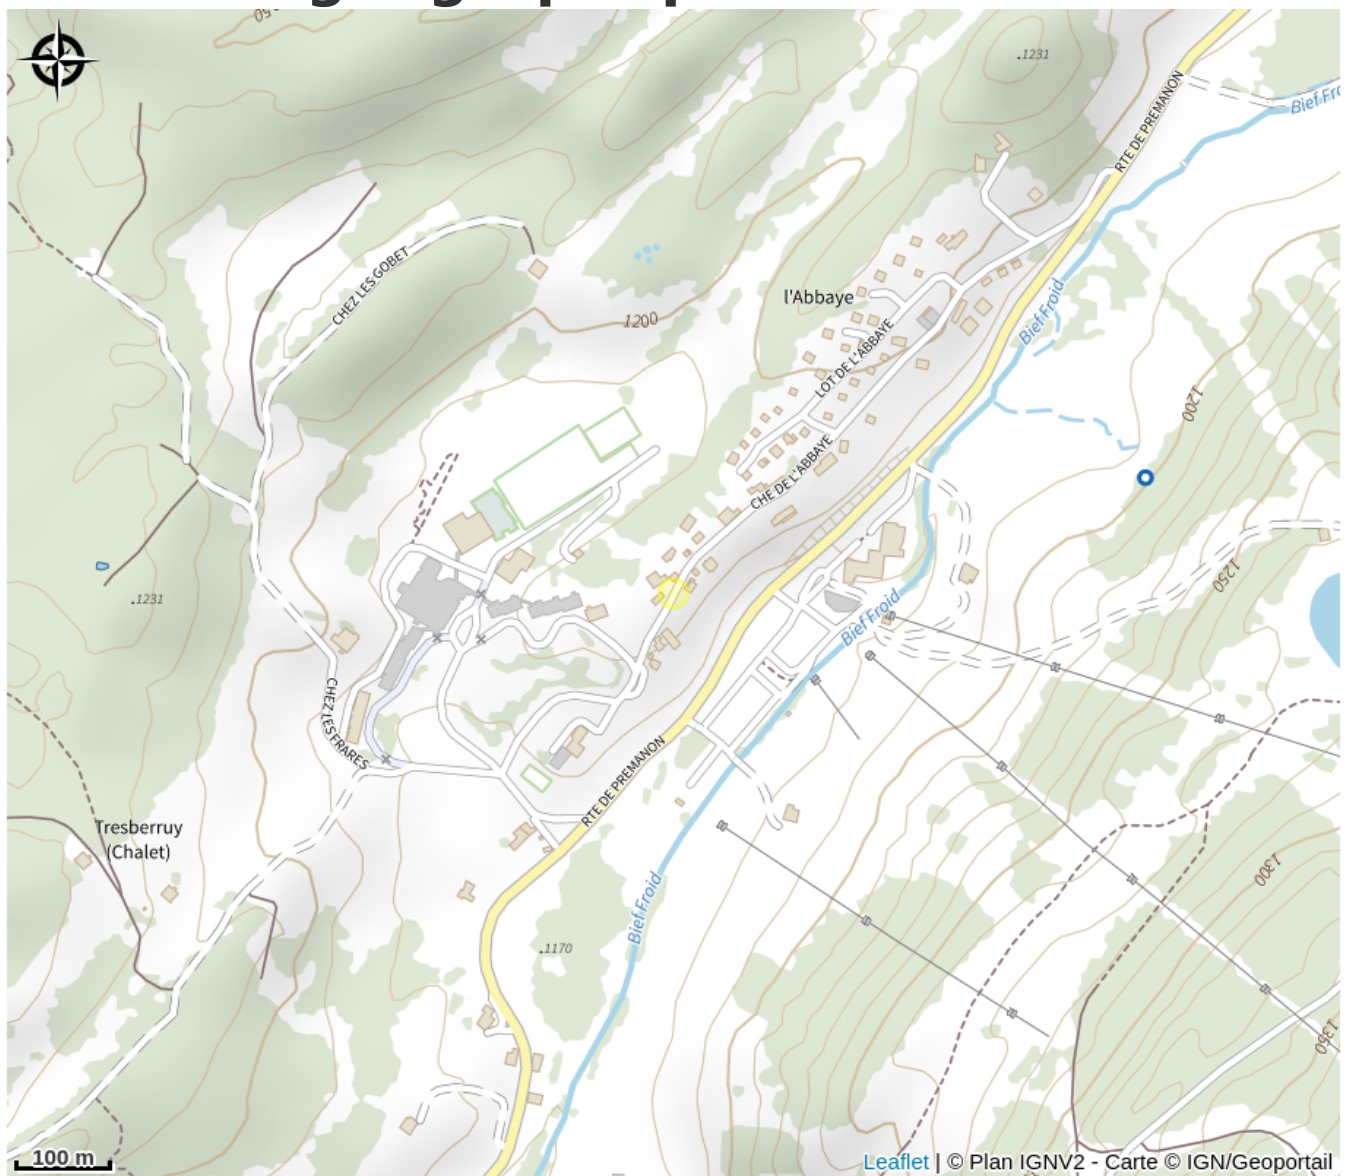

Wild Wolf Gallery

Station des Rousses

Crédit photo : IMG_4732 (Fabien Bruggmann)

Infos pratiques

Catégorie : Artisanat

Description

Galerie photos nature & animalières : paysages et faune du Jura, faune sauvage d'Europe (loups, lynx, renards, hermines, cerfs, aigles...). Vente de tirages avec ou sans cadre, photos sur toile ou plexi, cartes postales et en bois, livres photo, idées cadeaux enfants. Conférences sur le loup pour les groupes.
Ouvert tout l'été jusqu'à fin août des mercredis au samedis de 15h à 19h + vacances scolaires : infos OT. Sur demande les WE & jours fériés. Entrée libre.

Situation géographique

Toutes les infos pratiques

Contact

Adresse :

303 Chemin de l'Abbaye
39310 LAMOURA

photfab@yahoo.fr

<https://www.fabienbruggmannjura.com/>