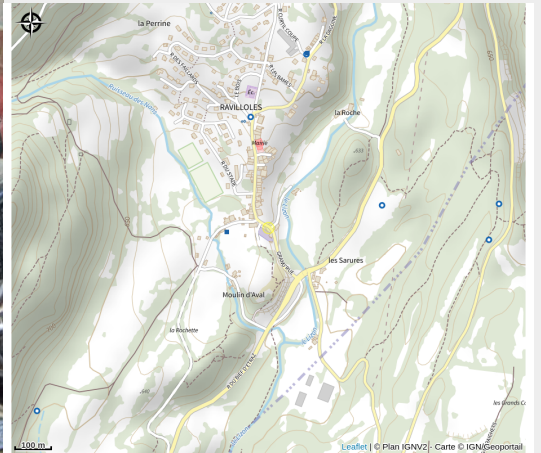

# Tournage sur bois

Haut-Jura Saint-Claude

Crédit : IMG\_0545 (Asf)

# Situation géographique

### Adresse :

1 Grand'Rue  
39170 RAVILLOLES