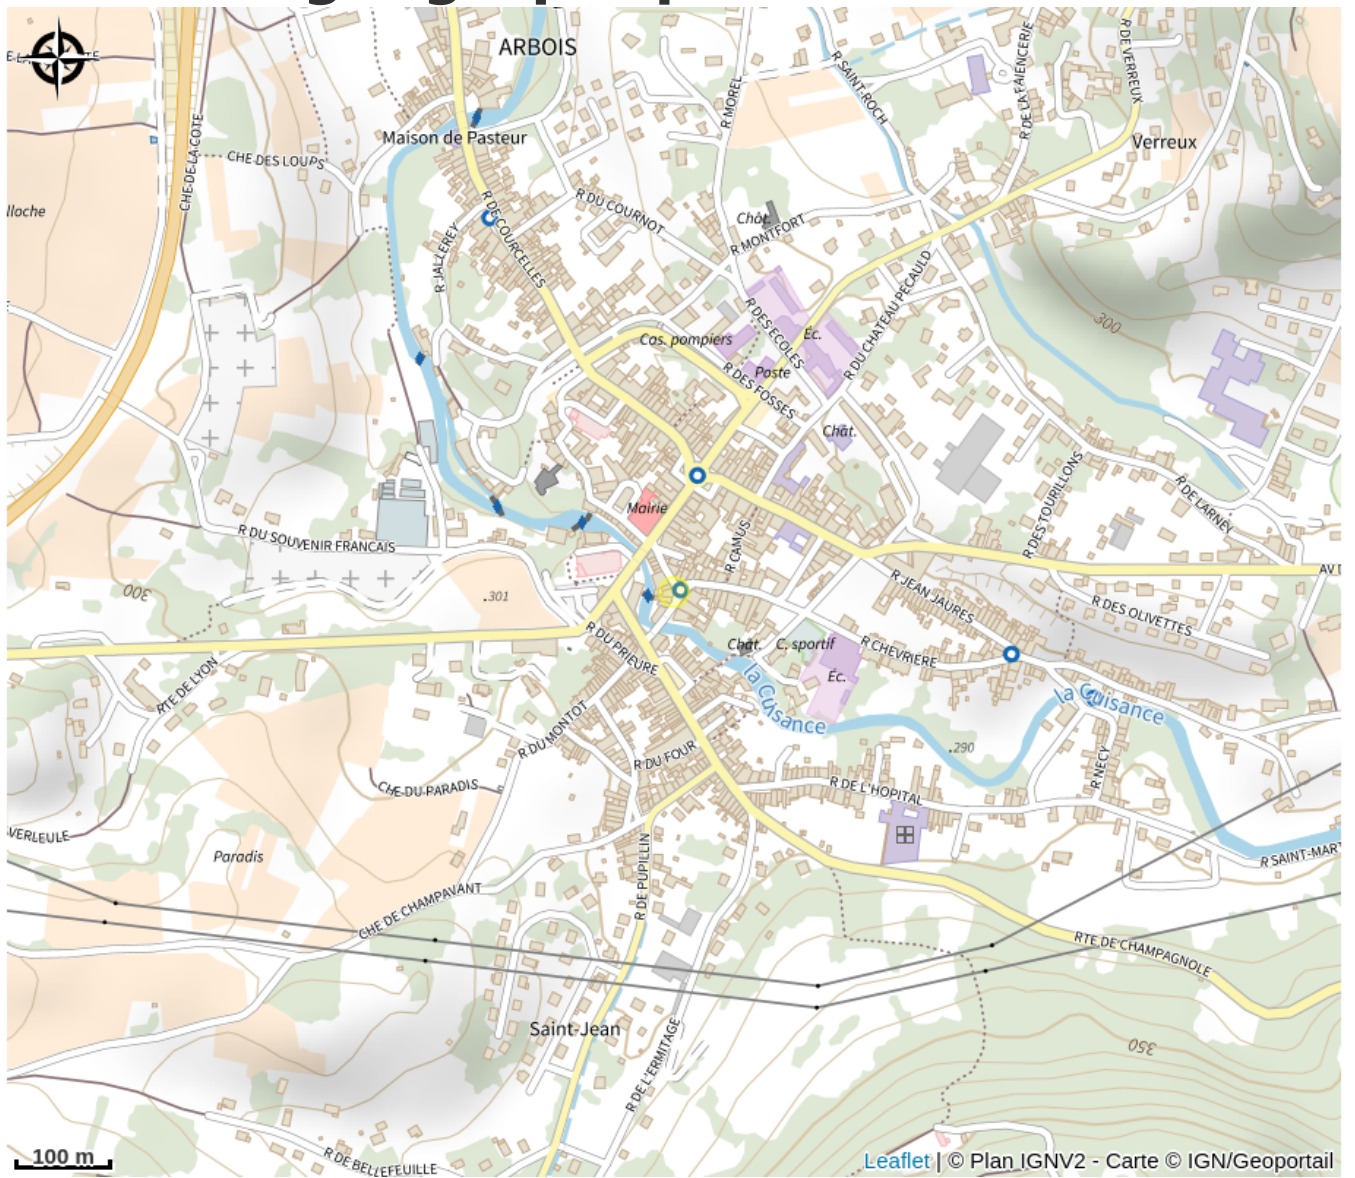

Mylène Lebois - illustrations

Cœur du Jura - Arbois - Poligny - Salins

Crédit : 101_9049 (Mylène LÉBOIS)

Infos pratiques

Catégorie : Artisanat

Description

Illustration personnalisée de façade de maison, sur commande.

Vente d'illustrations de façade de maison, d'affiches de tourisme et de cartes postales.

Possibilité de visiter la galerie sur rendez-vous.

Situation géographique

Toutes les informations pratiques

Contact