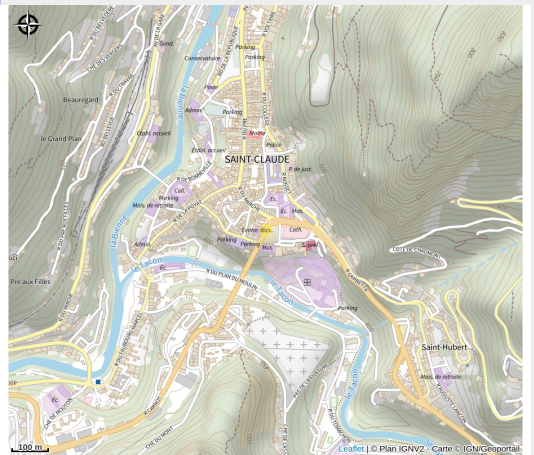

Le double banc rouge grandeur nature

Haut-Jura Saint-Claude

Crédit : CATHEDRALE_SAINTE_CLAUDE_©LUDOVIC_PAUL-LOUBIERE (©LUDOVIC_PAUL-LOUBIERE)

Infos pratiques

Catégorie : Patrimoine Culturel

Description

Venez admirer le double banc rouge XXL

hauteur : 2.4 mètres

Lilian Bourgeat, né à Saint-Claude, artiste sculpteur, voit les choses en grand ! Cette œuvre de 2,4 m de haut, va à la rencontre des visiteurs, les perturbe dans leur quotidien, et les invite à partager leurs pensées, leurs expériences...

Un basculement de perspective qui rappelle à l'homme qu'il y a plus grand que lui ! L'artiste a souhaité rendre hommage au territoire dans lequel il a passé sa jeunesse installant le Double Banc rouge définitivement sur le parvis du musée de l'Abbaye en 2021.