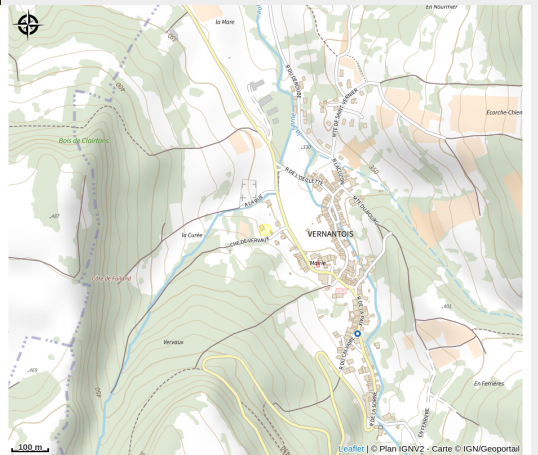

Domaine Christophe & Yoann Perrin

Lons Agglomération

Crédit : Domaine Christophe & Yoann Perrin (Domaine Christophe & Yoann Perrin)

Infos pratiques

Catégorie : Produits du terroir - vins