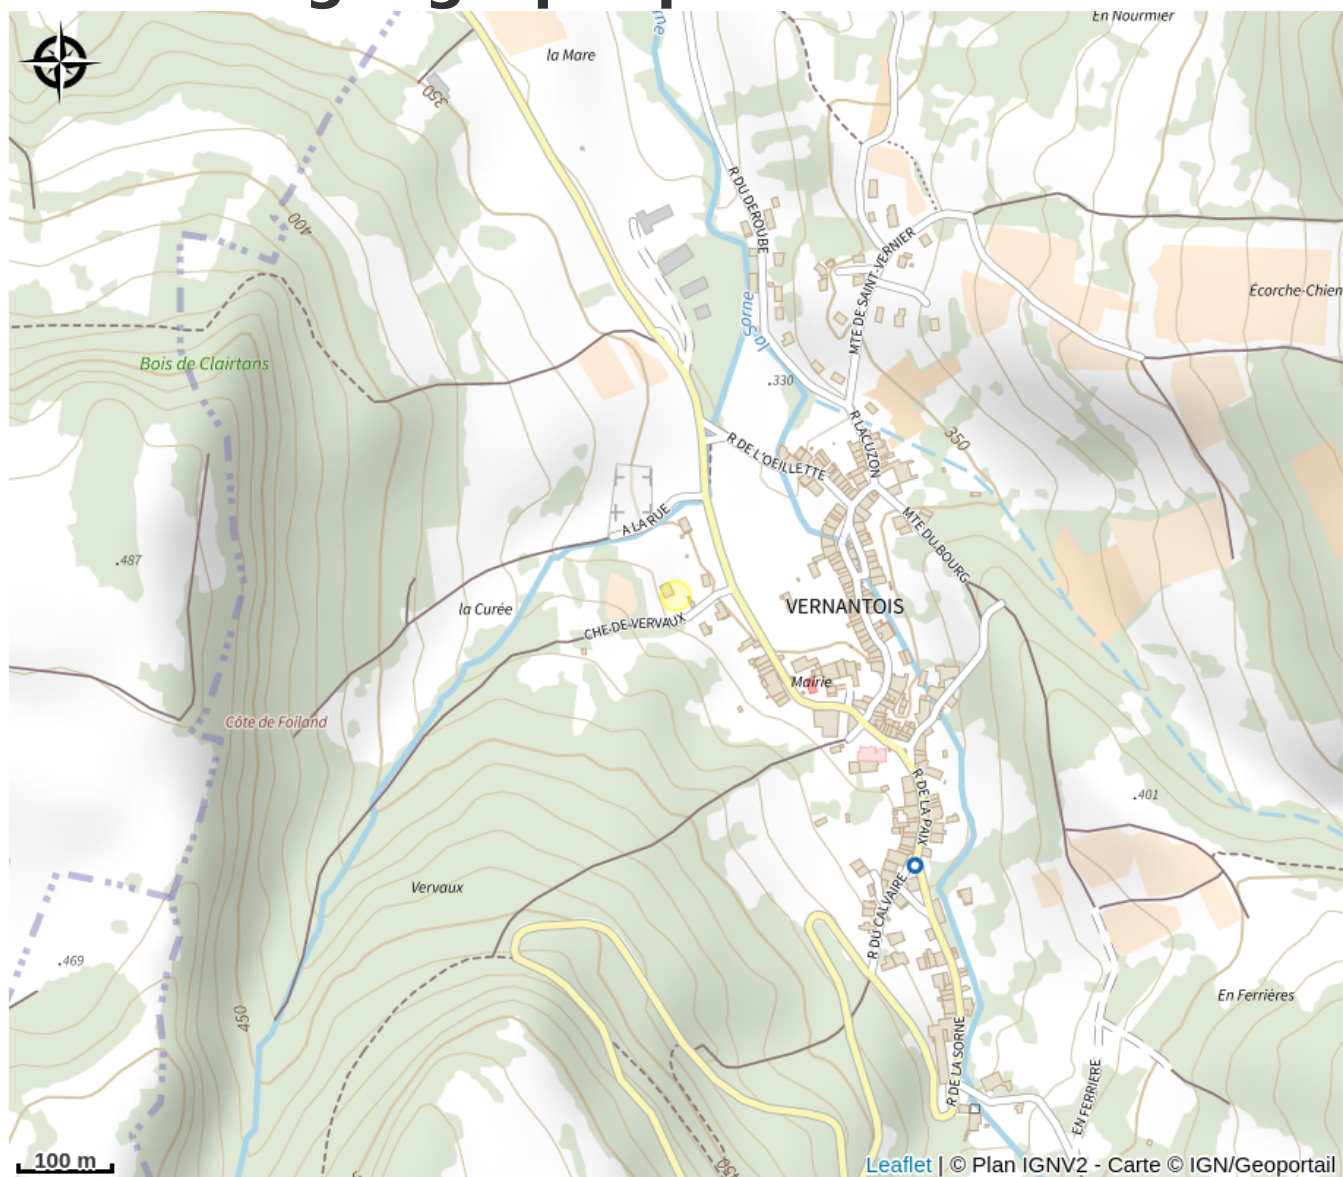

# Description

Le Domaine Christophe et Yoann Perrin a été créé en 1998, sa surface actuelle est de 7 hectares sur des sols marno-calcaires en appellation Côtes du Jura. Tous les vins sont vinifiés, élevés et conditionnés au Domaine.

# Situation géographique