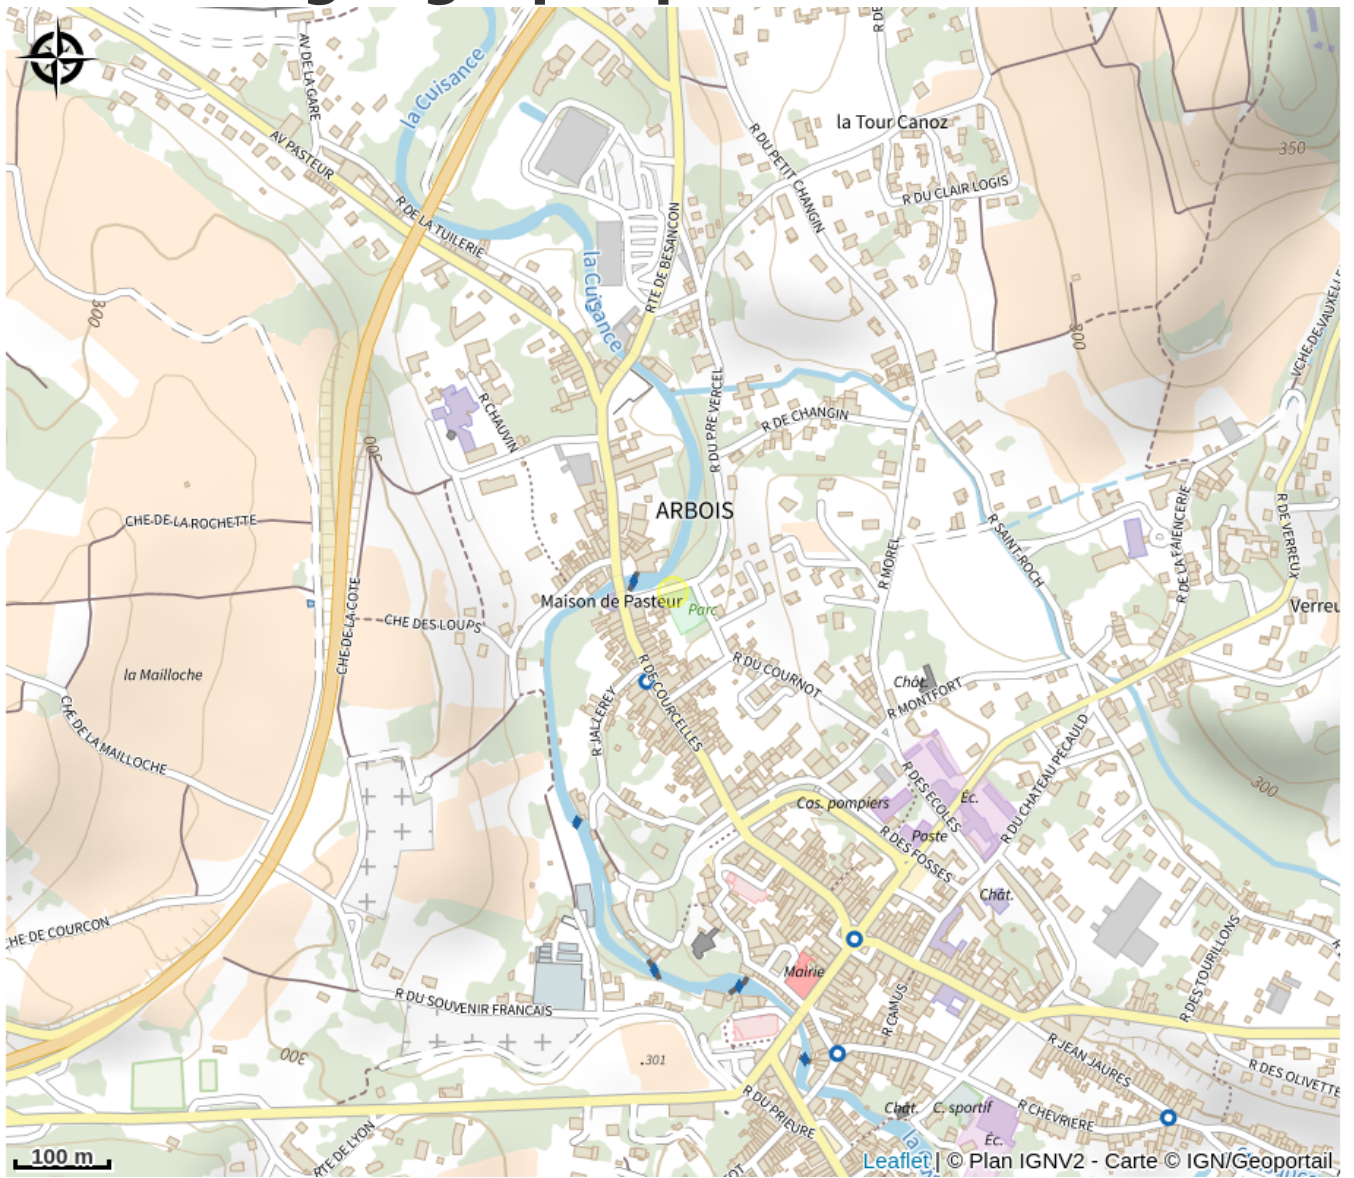

Parc de la Maison Vercel

Cœur du Jura - Arbois - Poligny - Salins

Crédit : ©Léa.B_Parc_Vercel1 (Léa.B)

Infos pratiques

Catégorie : Parcs et Jardins

Situation géographique

Toutes les informations pratiques

Contact

Adresse :

Rue du Pré Vercel
39600 ARBOIS