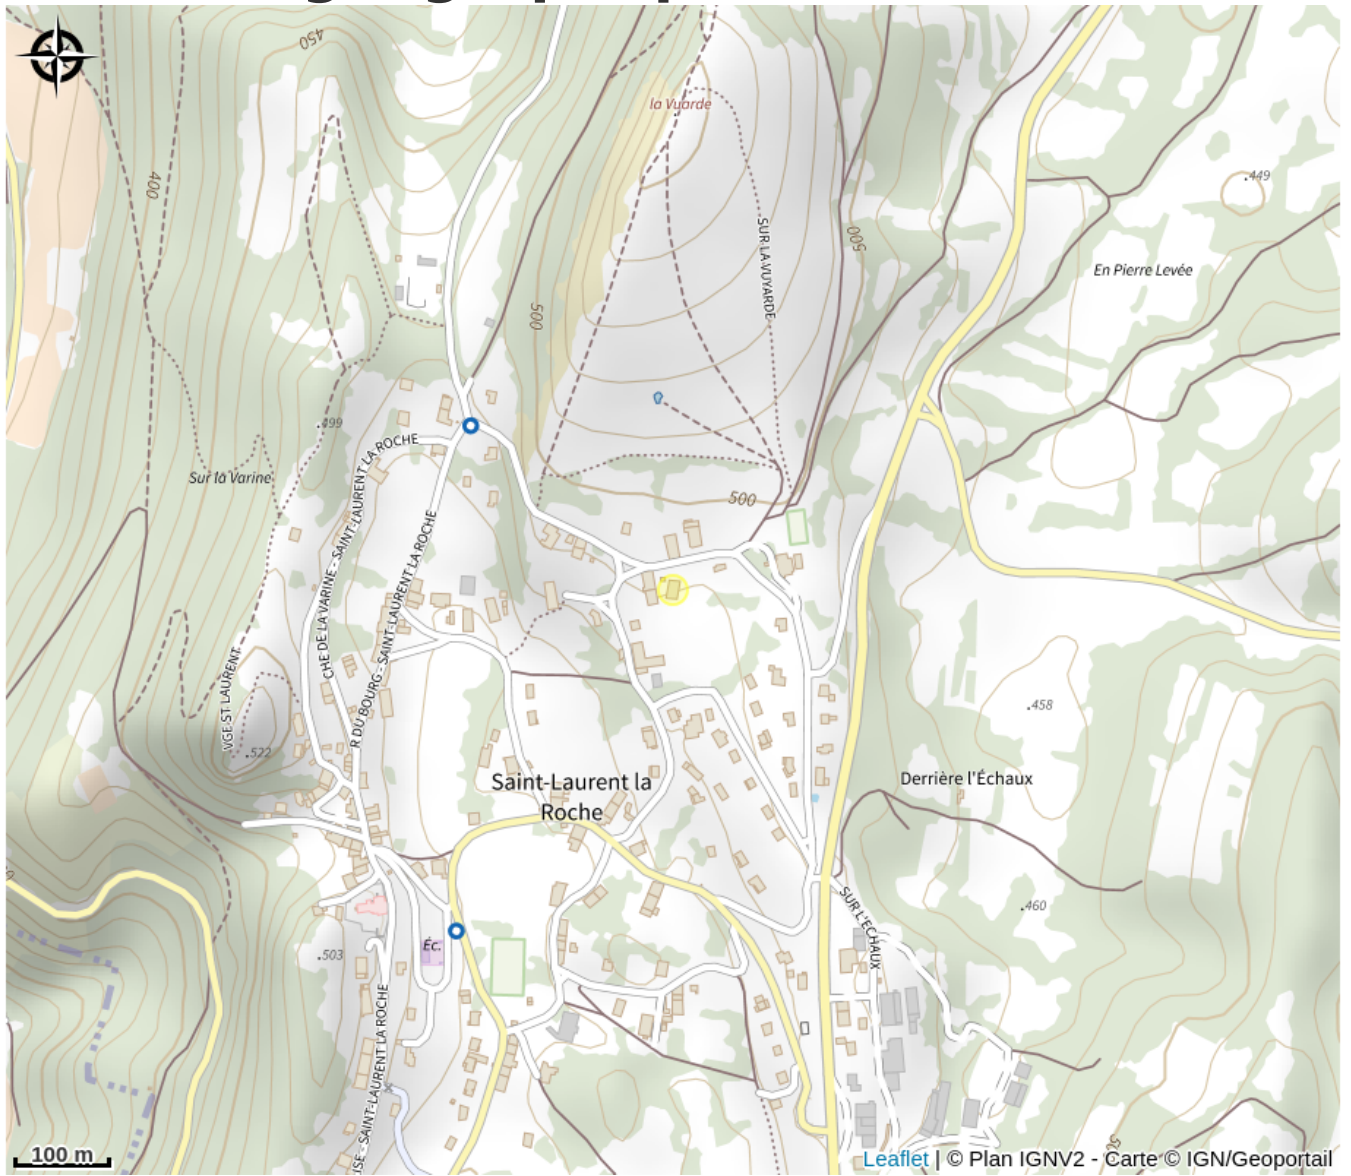

Millus Design

Terre d'Émeraude

No photo

Infos pratiques

Catégorie : Artisanat

Situation géographique

Toutes les informations pratiques

Contact

Adresse :

21 Rue de la Vuarde
39570 LA CHAILLEUSE