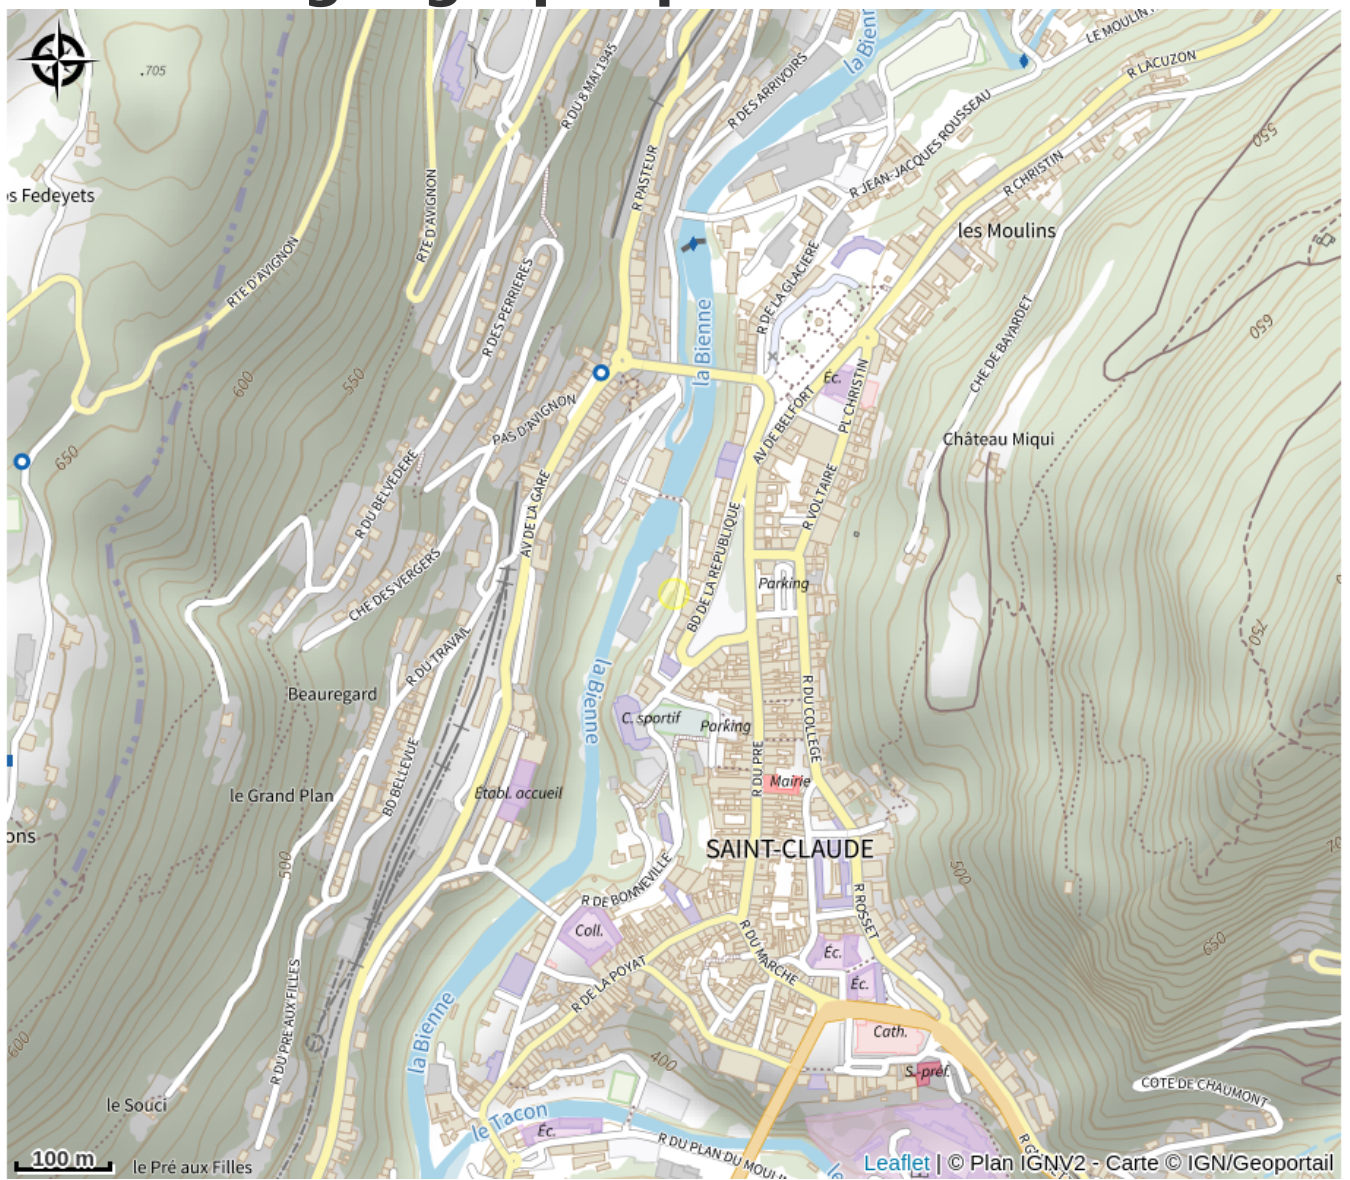

La ferme de la Roche Lézan

Haut-Jura Saint-Claude

No photo

Infos pratiques

Catégorie : Produits du terroir - vins

Situation géographique

Toutes les informations pratiques

Contact

Adresse :

Le Pré Perron
39170 LAVANS-LES-SAINT-CLAUDE