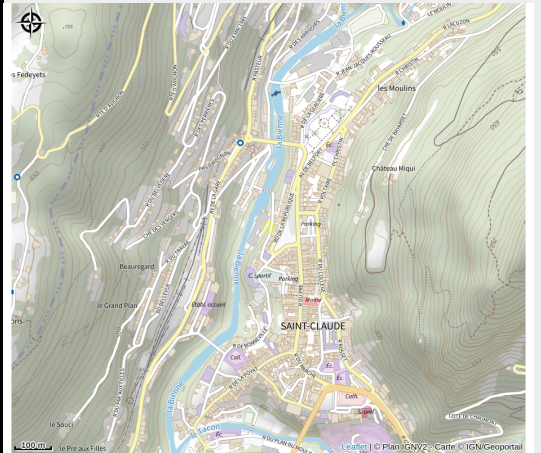

La ferme de la Roche Lézan

Haut-Jura Saint-Claude

No photo

Infos pratiques

Catégorie : Produits du terroir - vins

Situation géographique

Toutes les informations pratiques

Contact

Adresse :

Le Pré Perron
39170 LAVANS-LES-SAINT-CLAUDE