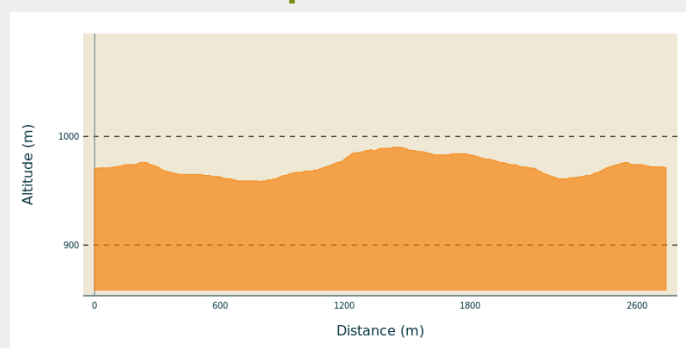

Champ la Gaille

Champagnole Nozeroy Jura - Cerniébaud

(Jack Carrot)

Infos pratiques

Pratique : Pistes multi-activités

Longueur : 2.7 km

Dénivelé positif : 55 m

Difficulté : Facile

Thèmes : En famille

Itinéraire

Départ : Chalet de la Haute Joux / La Combe Simon (39250 CERNIEBAUD)

Arrivée : Chalet de la Haute Joux / La Combe Simon (39250 CERNIEBAUD)

Communes : 1. Cerniébaud

Profil altimétrique

Altitude min 958 m Altitude max 990 m

Piste multi activités damée au départ du Chalet de la Haute Joux.

Accessible pour les piétons, promeneurs avec chien, raquettes.

Sur votre chemin...

Toutes les infos pratiques

● **Fermé (pratiques hivernales)**

Source

Espace Nordique Jurassien