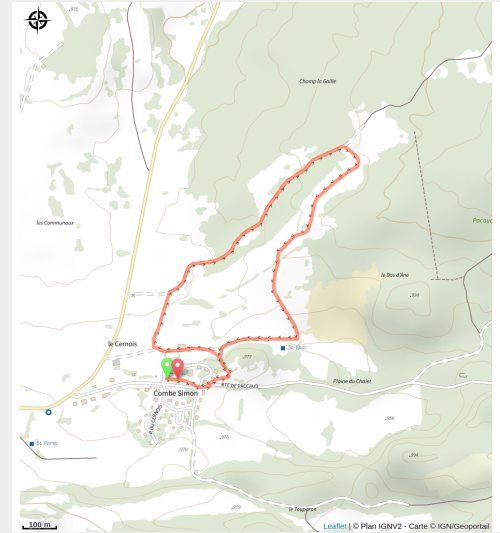

Champ la Gaille

Champagnole Nozeroy Jura - Cerniébaud

(Jack Carrot)

Infos pratiques

Pratique : Pistes multi-activités

Longueur : 2.7 km

Dénivelé positif : 55 m

Difficulté : Facile

Thèmes : En famille

Itinéraire

Départ : Chalet de la Haute Joux / La Combe Simon (39250 CERNIEBAUD)

Arrivée : Chalet de la Haute Joux / La Combe Simon (39250 CERNIEBAUD)

Communes : 1. Cerniébaud

Profil altimétrique

Altitude min 958 m Altitude max 990 m

Piste multi activités damée au départ du Chalet de la Haute Joux.

Accessible pour les piétons, promeneurs avec chien, raquettes.

Sur votre chemin...

Toutes les infos pratiques

● **Fermé (pratiques hivernales)**

Source

Espace Nordique Jurassien