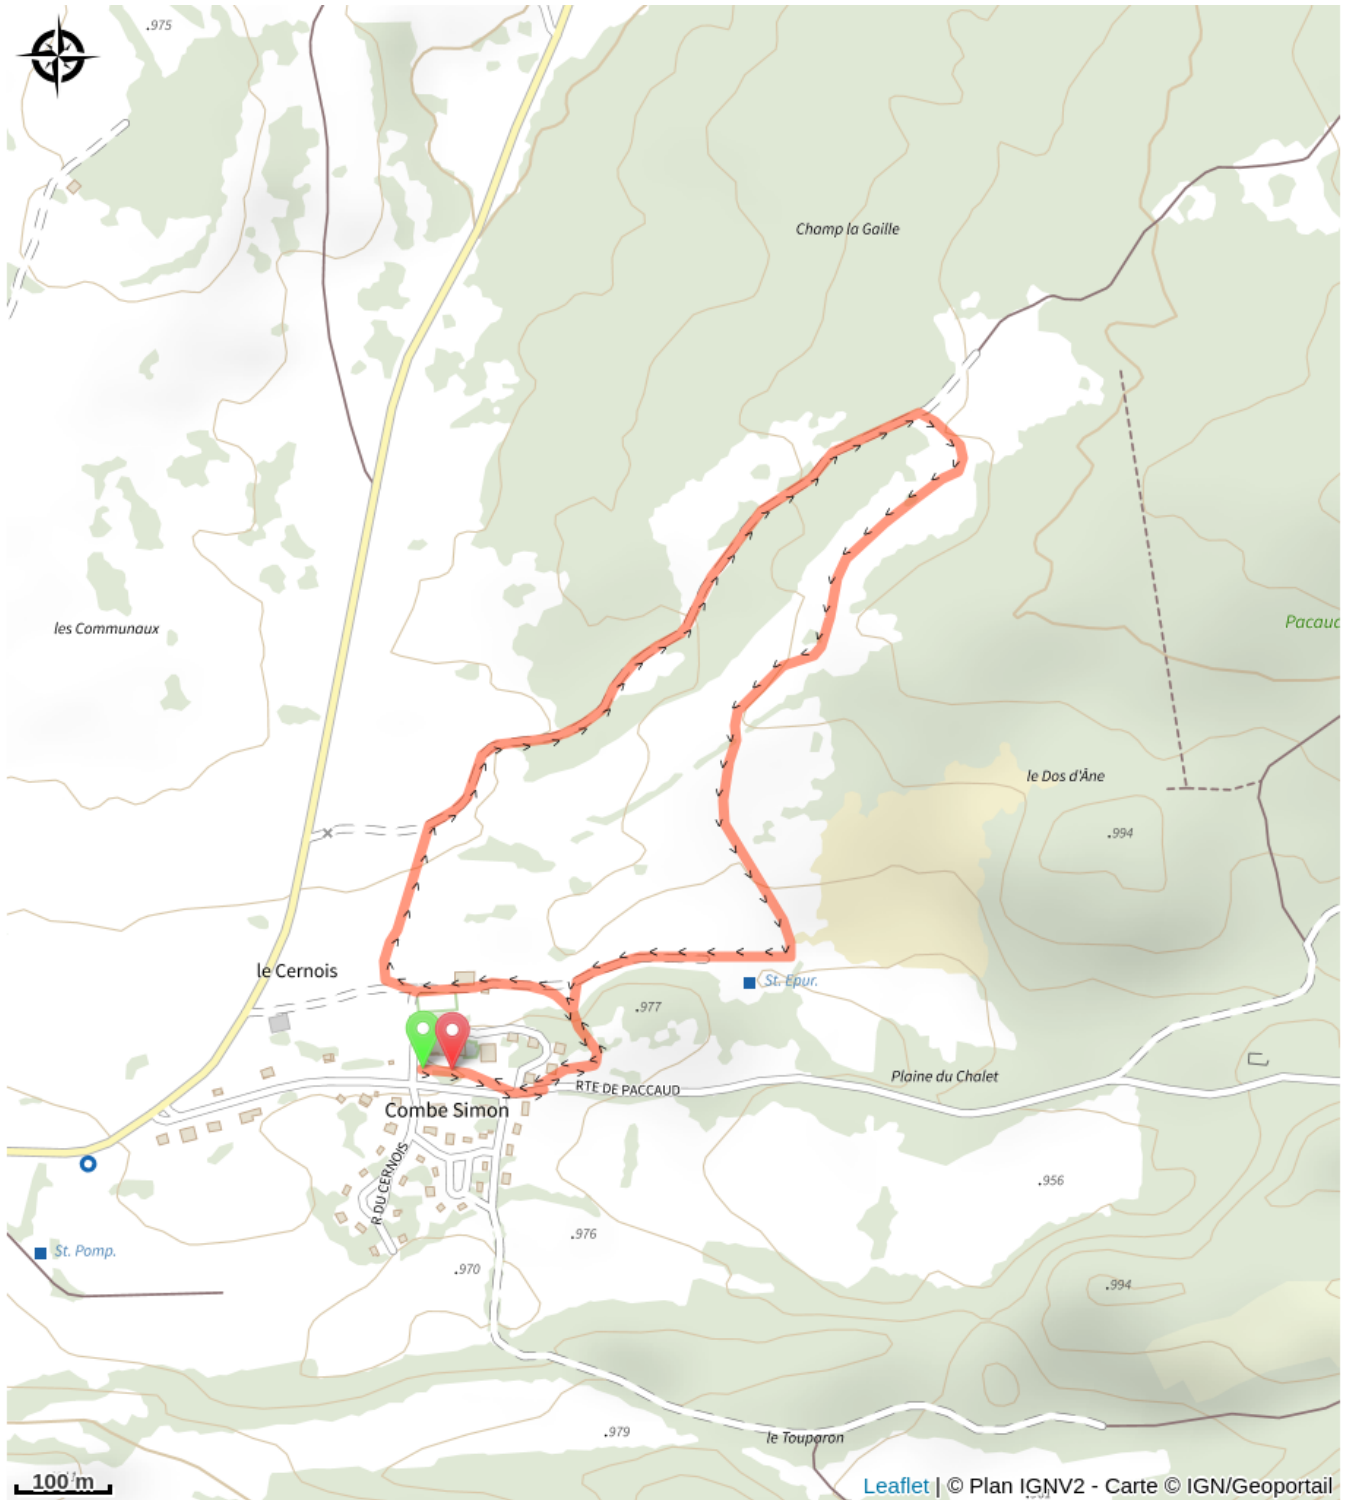

Champ la Gaille

Champagnole Nozeroy Jura - Cerniébaud

(Jack Carrot)

Infos pratiques

Pratique : Pistes multi-activités

Longueur : 2.7 km

Dénivelé positif : 55 m

Difficulté : Facile

Thèmes : En famille

Itinéraire

Départ : Chalet de la Haute Joux / La Combe Simon (39250 CERNIEBAUD)

Arrivée : Chalet de la Haute Joux / La Combe Simon (39250 CERNIEBAUD)

Communes : 1. Cerniébaud

Profil altimétrique

Altitude min 958 m Altitude max 990 m

Piste multi activités damée au départ du Chalet de la Haute Joux.

Accessible pour les piétons, promeneurs avec chien, raquettes.

Sur votre chemin...

Toutes les infos pratiques

● **Fermé (pratiques hivernales)**

Source

Espace Nordique Jurassien