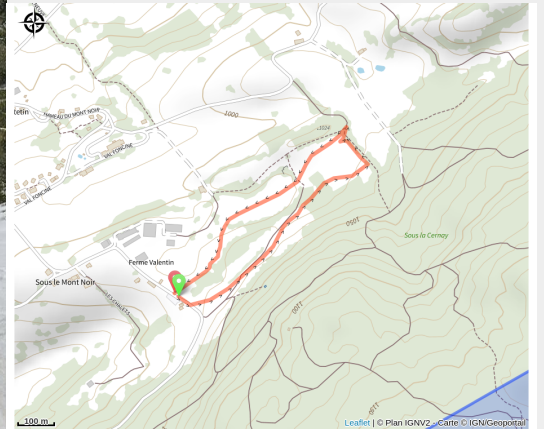

## Infos pratiques

---

Pratique : Ski de fond

---

Longueur : 1.6 km

---

Dénivelé positif : 27 m

---

# Itinéraire

**Départ** : Chez Valentin (39460 FONCINE LE HAUT)

**Arrivée** : Chez Valentin (39460 FONCINE LE HAUT)

**Communes** : 1. Foncine-le-Haut

## Profil altimétrique

Altitude min 1005 m Altitude max 1027 m

Piste verte courte et facile pour s'initier au ski de fond.

# Sur votre route...