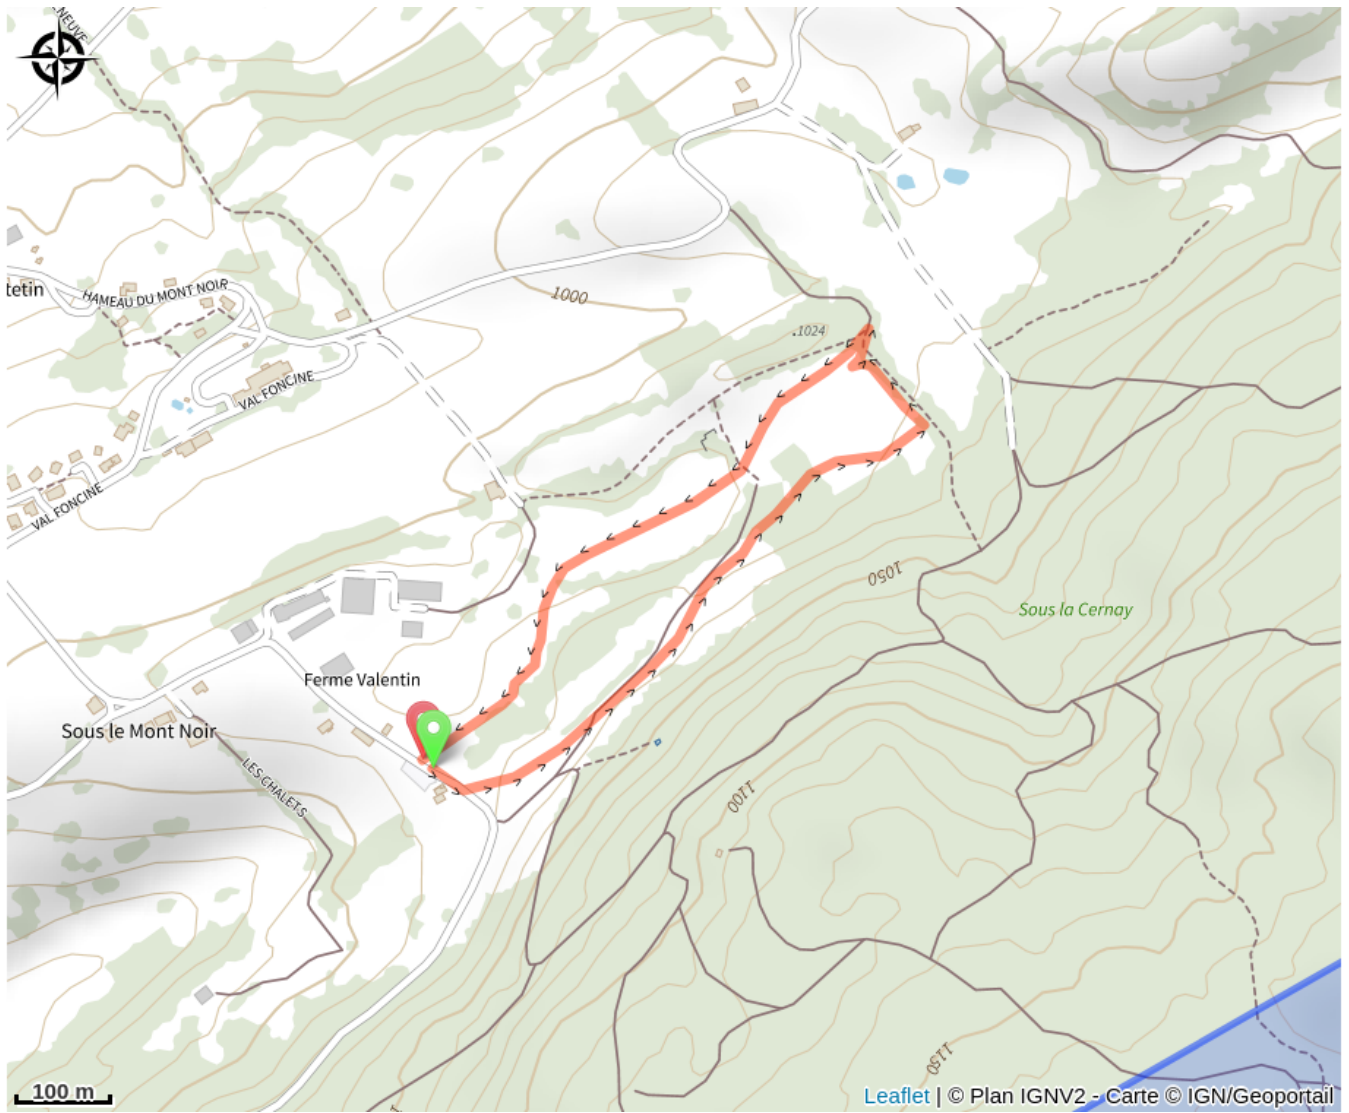

## Infos pratiques

---

Pratique : Ski de fond

---

Longueur : 1.6 km

---

Dénivelé positif : 27 m

---

# Itinéraire

**Départ** : Chez Valentin (39460 FONCINE LE HAUT)

**Arrivée** : Chez Valentin (39460 FONCINE LE HAUT)

**Communes** : 1. Foncine-le-Haut

## Profil altimétrique

Altitude min 1005 m Altitude max 1027 m

Piste verte courte et facile pour s'initier au ski de fond.

# Sur votre route...