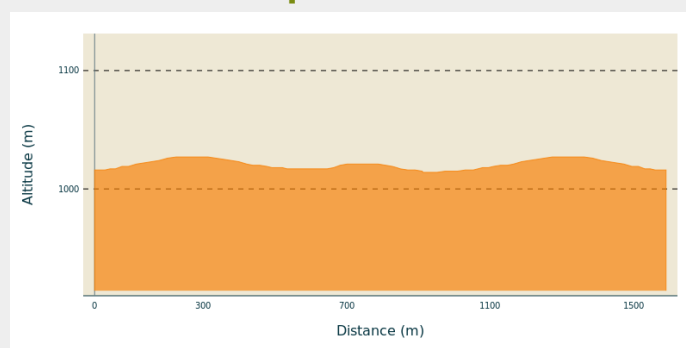

## Infos pratiques

---

Pratique : Ski de fond

---

Longueur : 1.6 km

---

Dénivelé positif : 28 m

---

Difficulté : Facile

---

Thèmes : En famille

# Itinéraire

**Départ** : Chez Valentin (39460 FONCINE LE HAUT)

**Arrivée** : Chez Valentin (39460 FONCINE LE HAUT)

**Communes** : 1. Foncine-le-Haut

## Profil altimétrique

Altitude min 1014 m Altitude max 1027 m

Piste verte courte et facile pour s'initier au ski de fond.