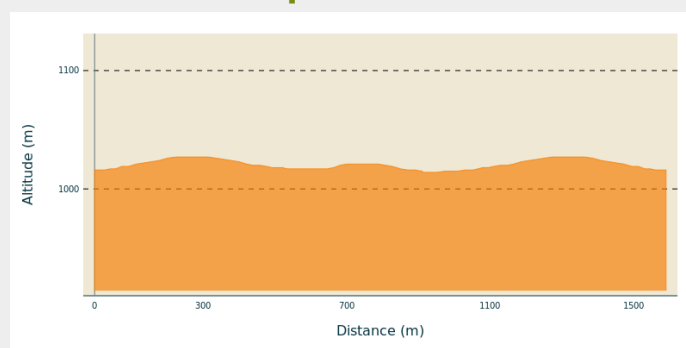

La Courte

Champagnole Nozeroy Jura - Foncine-le-Haut

(©Benjamin BECKER)

Infos pratiques

Pratique : Ski de fond

Longueur : 1.6 km

Dénivelé positif : 28 m

Difficulté : Facile

Thèmes : En famille

Itinéraire

Départ : Chez Valentin (39460 FONCINE LE HAUT)

Arrivée : Chez Valentin (39460 FONCINE LE HAUT)

Communes : 1. Foncine-le-Haut

Profil altimétrique

Altitude min 1014 m Altitude max 1027 m

Piste verte courte et facile pour s'initier au ski de fond.

Sur votre chemin...

Toutes les infos pratiques

● **Fermé (pratiques hivernales)**

Source

Espace Nordique Jurassien

<http://www.espacenordiquejurassien.com>