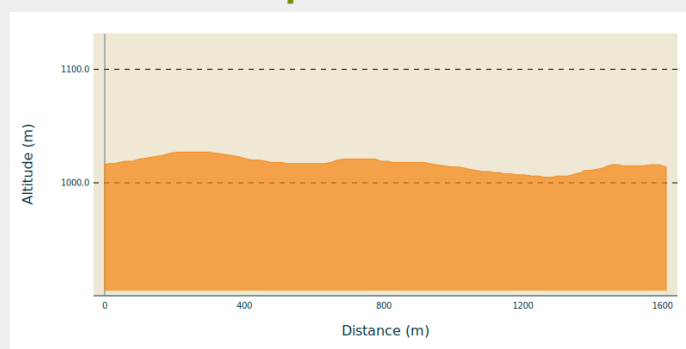

## Infos pratiques

---

Pratique : Ski de fond

---

Longueur : 1.6 km

---

Dénivelé positif : 27 m

---

Difficulté : Facile

---

Thèmes : En famille

# Itinéraire

**Départ** : Chez Valentin (39460 FONCINE LE HAUT)

**Arrivée** : Chez Valentin (39460 FONCINE LE HAUT)

**Communes** : 1. Foncine-le-Haut

## Profil altimétrique

Altitude min 1005 m Altitude max 1027 m

Piste verte courte et facile pour s'initier au ski de fond.