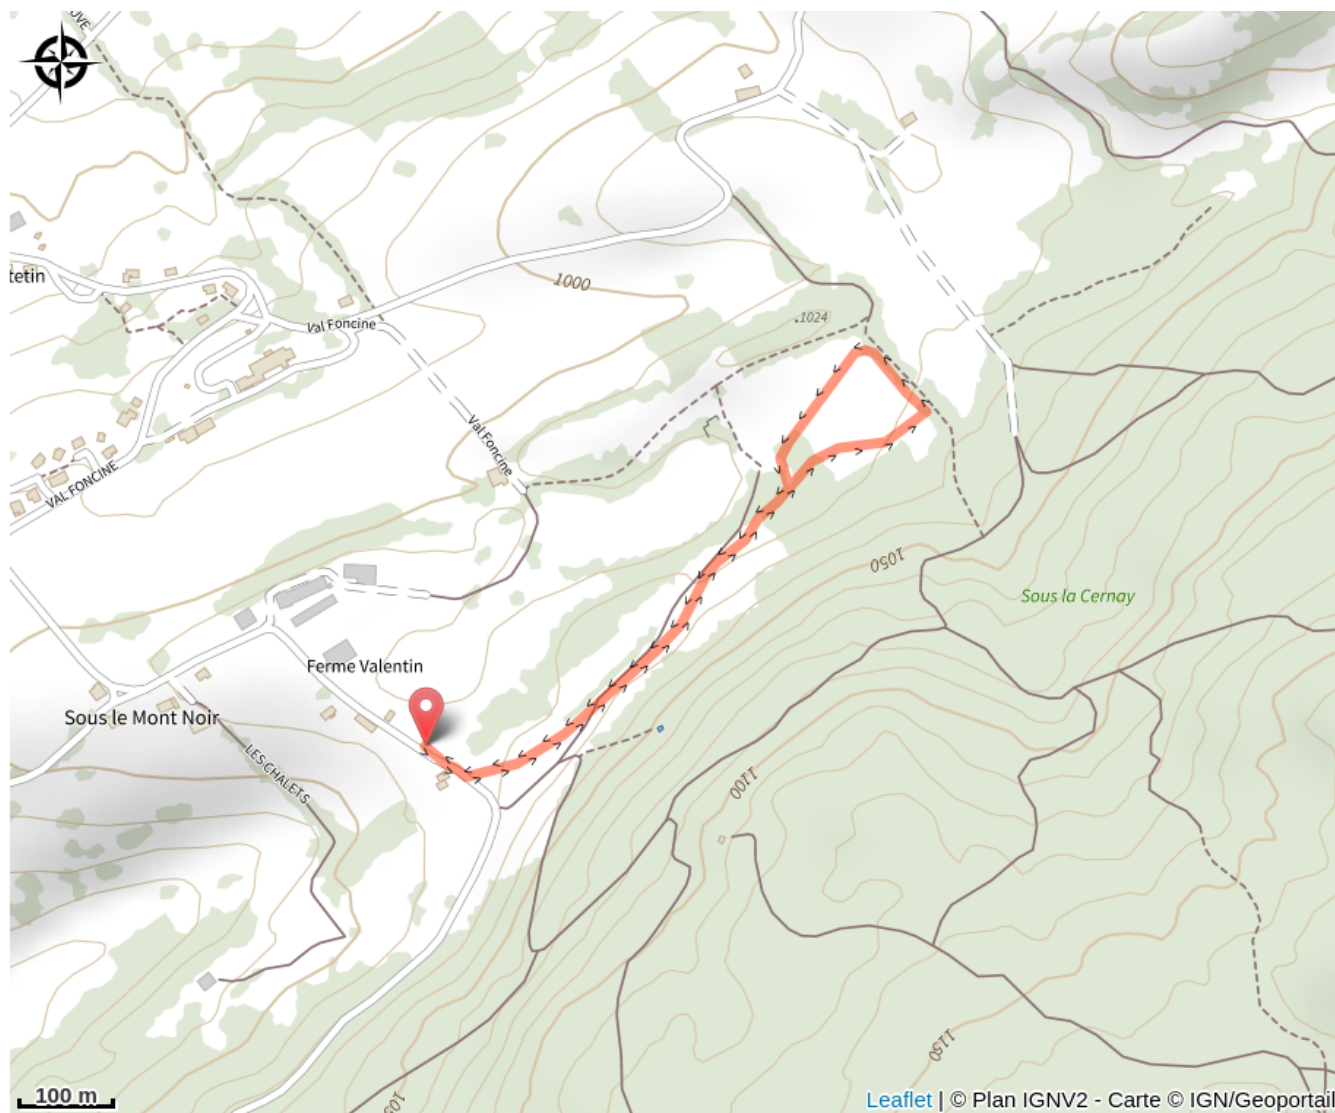

La Courte

Champagnole Nozeroy Jura - Foncine-le-Haut

(©Benjamin BECKER)

Infos pratiques

Pratique : Ski de fond

Longueur : 1.6 km

Dénivelé positif : 28 m

Difficulté : Facile

Thèmes : En famille

Itinéraire

Départ : Chez Valentin (39460 FONCINE LE HAUT)

Arrivée : Chez Valentin (39460 FONCINE LE HAUT)

Communes : 1. Foncine-le-Haut

Profil altimétrique

Altitude min 1014 m Altitude max 1027 m

Piste verte courte et facile pour s'initier au ski de fond.

Sur votre chemin...

Toutes les infos pratiques

● **Fermé (pratiques hivernales)**

Source

Espace Nordique Jurassien

<http://www.espacenordiquejurassien.com>