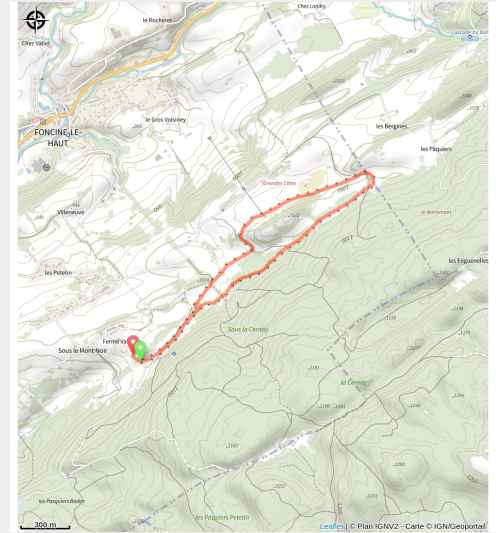

La Lanterne

Champagnole Nozeroy Jura - Foncine-le-Haut

(© Mathilde GUILLEMET)

Infos pratiques

Pratique : Ski de fond

Longueur : 4.2 km

Dénivelé positif : 85 m

Difficulté : Moyen

Itinéraire

Départ : Chez Valentin (39460 FONCINE LE HAUT)

Arrivée : Chez Valentin (39460 FONCINE LE HAUT)

Communes : 1. Foncine-le-Haut

Profil altimétrique

Altitude min 1013 m Altitude max 1065 m

Piste bleue au départ de chez Valentin.

Sur votre chemin...

Toutes les infos pratiques

● **Fermé (pratiques hivernales)**

Source

Espace Nordique Jurassien