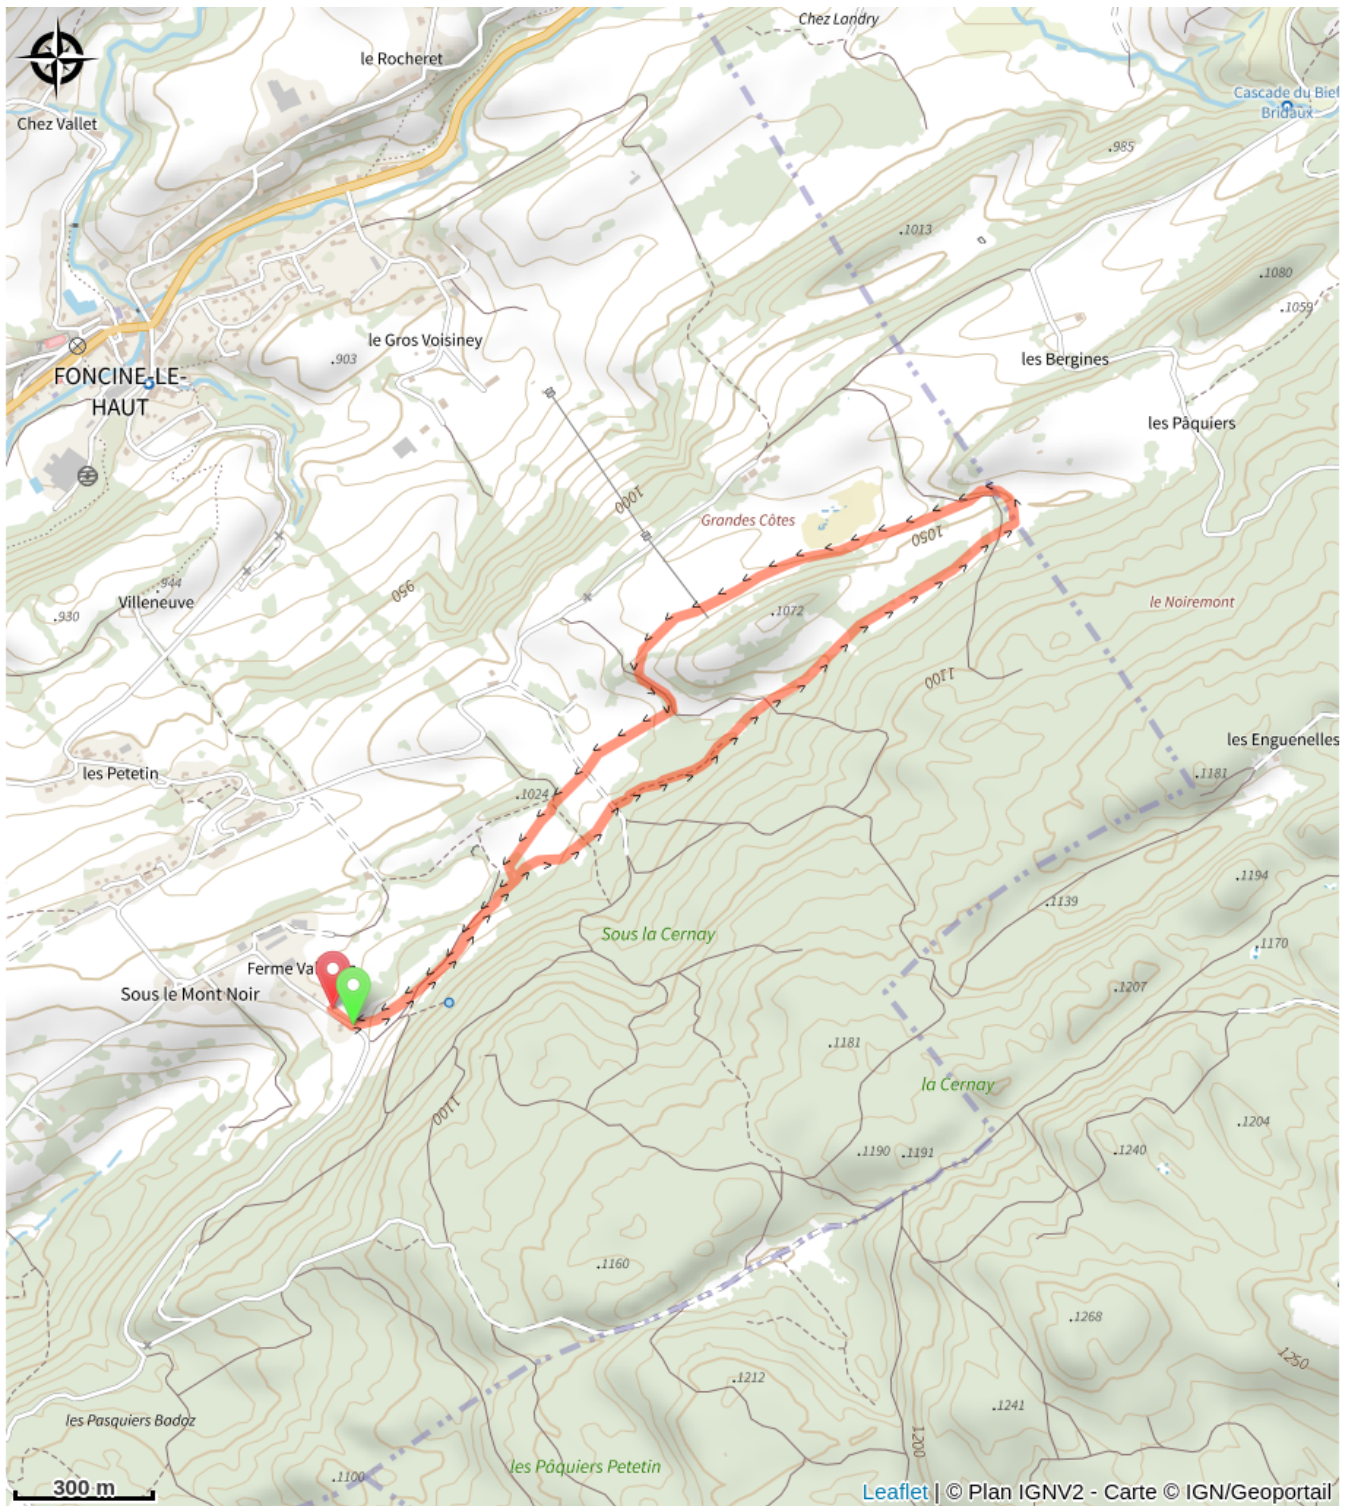

La Lanterne

Champagnole Nozeroy Jura - Foncine-le-Haut

(© Mathilde GUILLEMET)

Infos pratiques

Pratique : Ski de fond

Longueur : 4.2 km

Dénivelé positif : 85 m

Difficulté : Moyen

Itinéraire

Départ : Chez Valentin (39460 FONCINE LE HAUT)

Arrivée : Chez Valentin (39460 FONCINE LE HAUT)

Communes : 1. Foncine-le-Haut

Profil altimétrique

Altitude min 1013 m Altitude max 1065 m

Piste bleue au départ de chez Valentin.

Sur votre chemin...

Toutes les infos pratiques

● **Fermé (pratiques hivernales)**

Source

Espace Nordique Jurassien