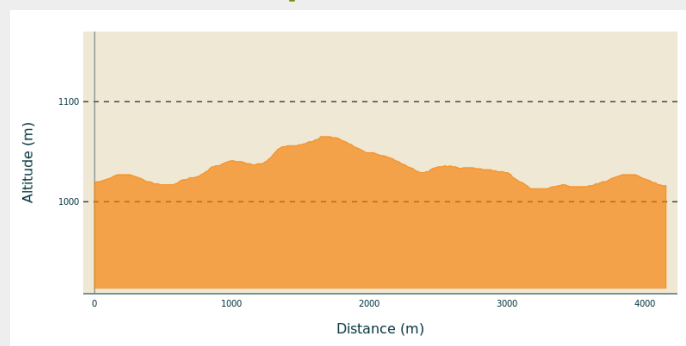

La Lanterne

Champagnole Nozeroy Jura - Foncine-le-Haut

(© Mathilde GUILLEMET)

Infos pratiques

Pratique : Ski de fond

Longueur : 4.2 km

Dénivelé positif : 85 m

Difficulté : Moyen

Itinéraire

Départ : Chez Valentin (39460 FONCINE LE HAUT)

Arrivée : Chez Valentin (39460 FONCINE LE HAUT)

Communes : 1. Foncine-le-Haut

Profil altimétrique

Altitude min 1013 m Altitude max 1065 m

Piste bleue au départ de chez Valentin.