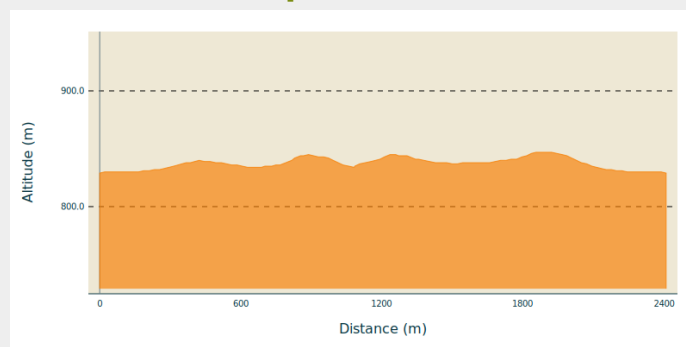

La P'tite Jaune

Terre d'Émeraude

(Jack Carrot)

Infos pratiques

Pratique : Ski de fond

Longueur : 2.4 km

Dénivelé positif : 33 m

Difficulté : Facile

Itinéraire

Départ : Les Crozets

Arrivée : Les Crozets

Communes : 1. Les Crozets
2. Étival

Profil altimétrique

Altitude min 830 m Altitude max 848 m

Piste idéale pour les débutants

Sur votre route...