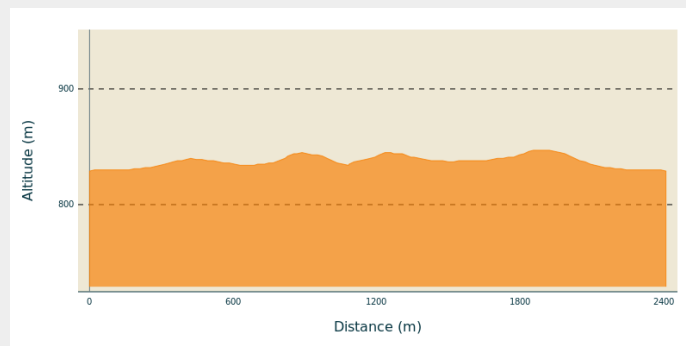

La P'tite Jaune

Terre d'Émeraude - Les Crozets

(©Benjamin_Becker)

Infos pratiques

Pratique : Ski de fond

Longueur : 2.4 km

Dénivelé positif : 43 m

Difficulté : Facile

Itinéraire

Départ : Les Crozets

Arrivée : Les Crozets

Communes : 1. Les Crozets
2. Étival

Profil altimétrique

Altitude min 829 m Altitude max 847 m

Piste idéale pour les débutants

Sur votre chemin...