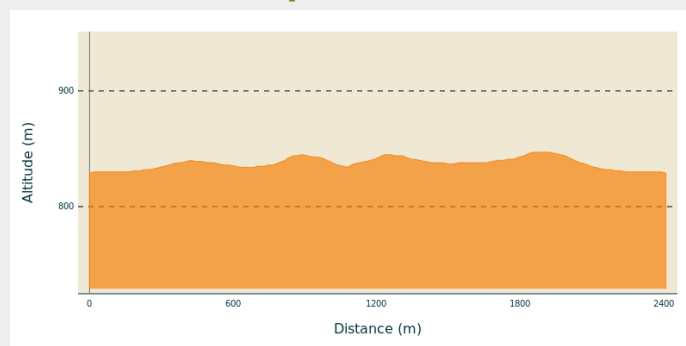

La P'tite Jaune

Terre d'Émeraude - Les Crozets

(©Benjamin_Becker)

Infos pratiques

Pratique : Ski de fond

Longueur : 2.4 km

Dénivelé positif : 43 m

Difficulté : Facile

Itinéraire

Départ : Les Crozets

Arrivée : Les Crozets

Communes : 1. Les Crozets
2. Étival

Profil altimétrique

Altitude min 829 m Altitude max 847 m

Piste idéale pour les débutants

Sur votre chemin...