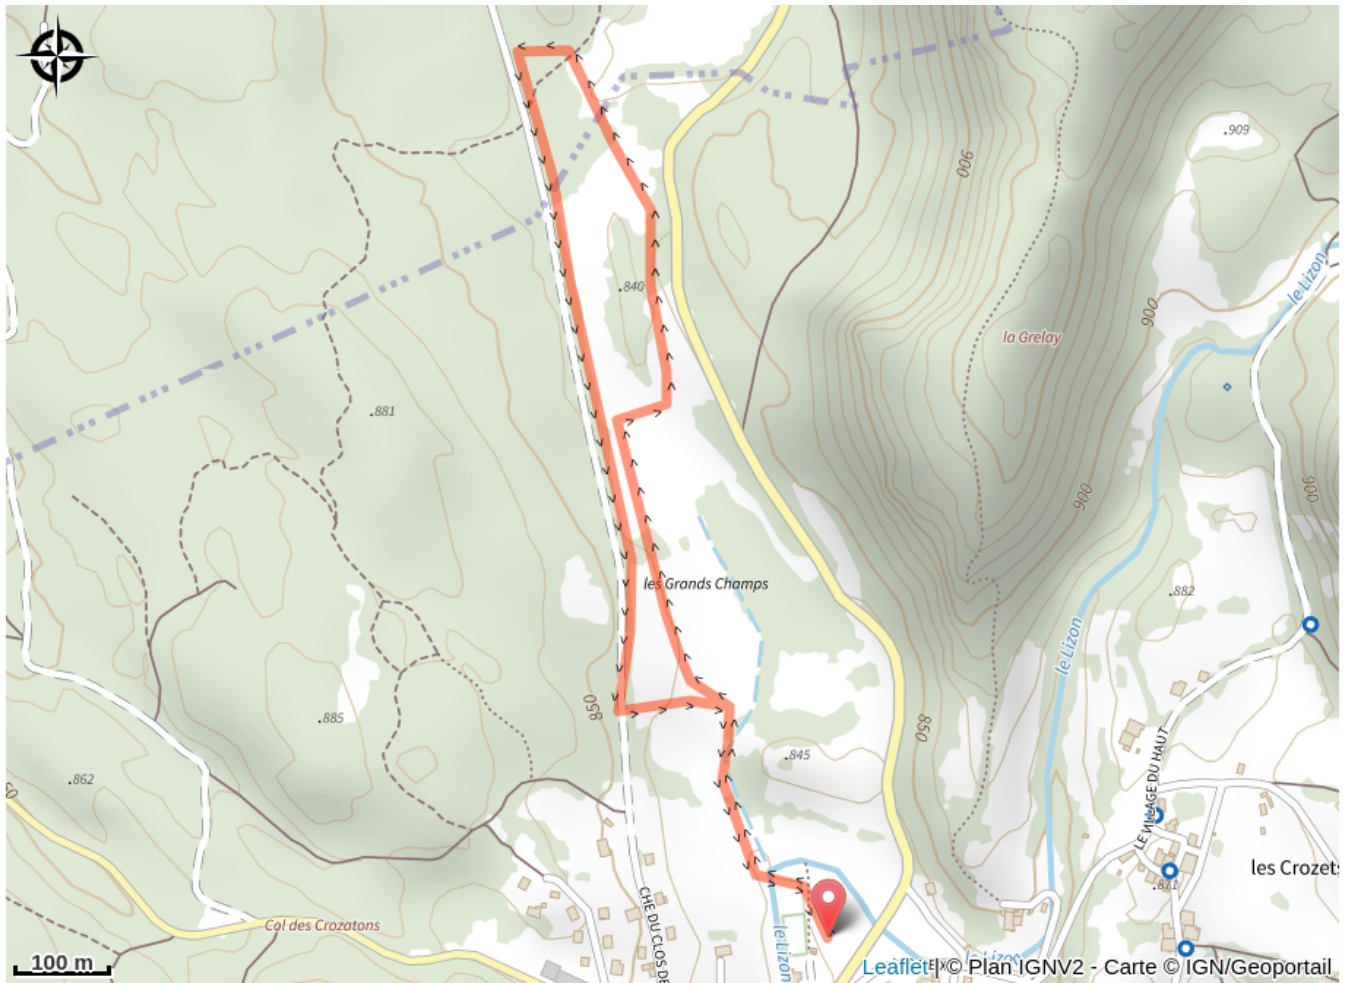

La P'tite Jaune

Terre d'Émeraude - Les Crozets

(©Benjamin_Becker)

Infos pratiques

Pratique : Ski de fond

Longueur : 2.4 km

Dénivelé positif : 43 m

Difficulté : Facile

Itinéraire

Départ : Les Crozets

Arrivée : Les Crozets

Communes : 1. Les Crozets
2. Étival

Profil altimétrique

Altitude min 829 m Altitude max 847 m

Piste idéale pour les débutants

Sur votre chemin...

Toutes les infos pratiques

● **Fermé (pratiques hivernales)**

Source

Espace Nordique Jurassien