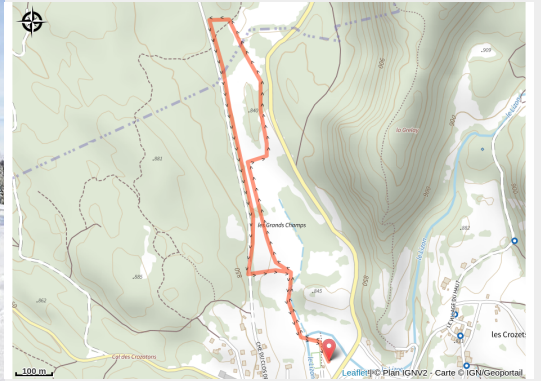

La P'tite Jaune

Terre d'Émeraude - Les Crozets

(©Benjamin_Becker)

Infos pratiques

Pratique : Ski de fond

Longueur : 2.4 km

Dénivelé positif : 43 m

Difficulté : Facile

Itinéraire

Départ : Les Crozets

Arrivée : Les Crozets

Communes : 1. Les Crozets
2. Étival

Profil altimétrique

Altitude min 829 m Altitude max 847 m

Piste idéale pour les débutants

Sur votre chemin...

Toutes les infos pratiques

● **Fermé (pratiques hivernales)**

Source

Espace Nordique Jurassien