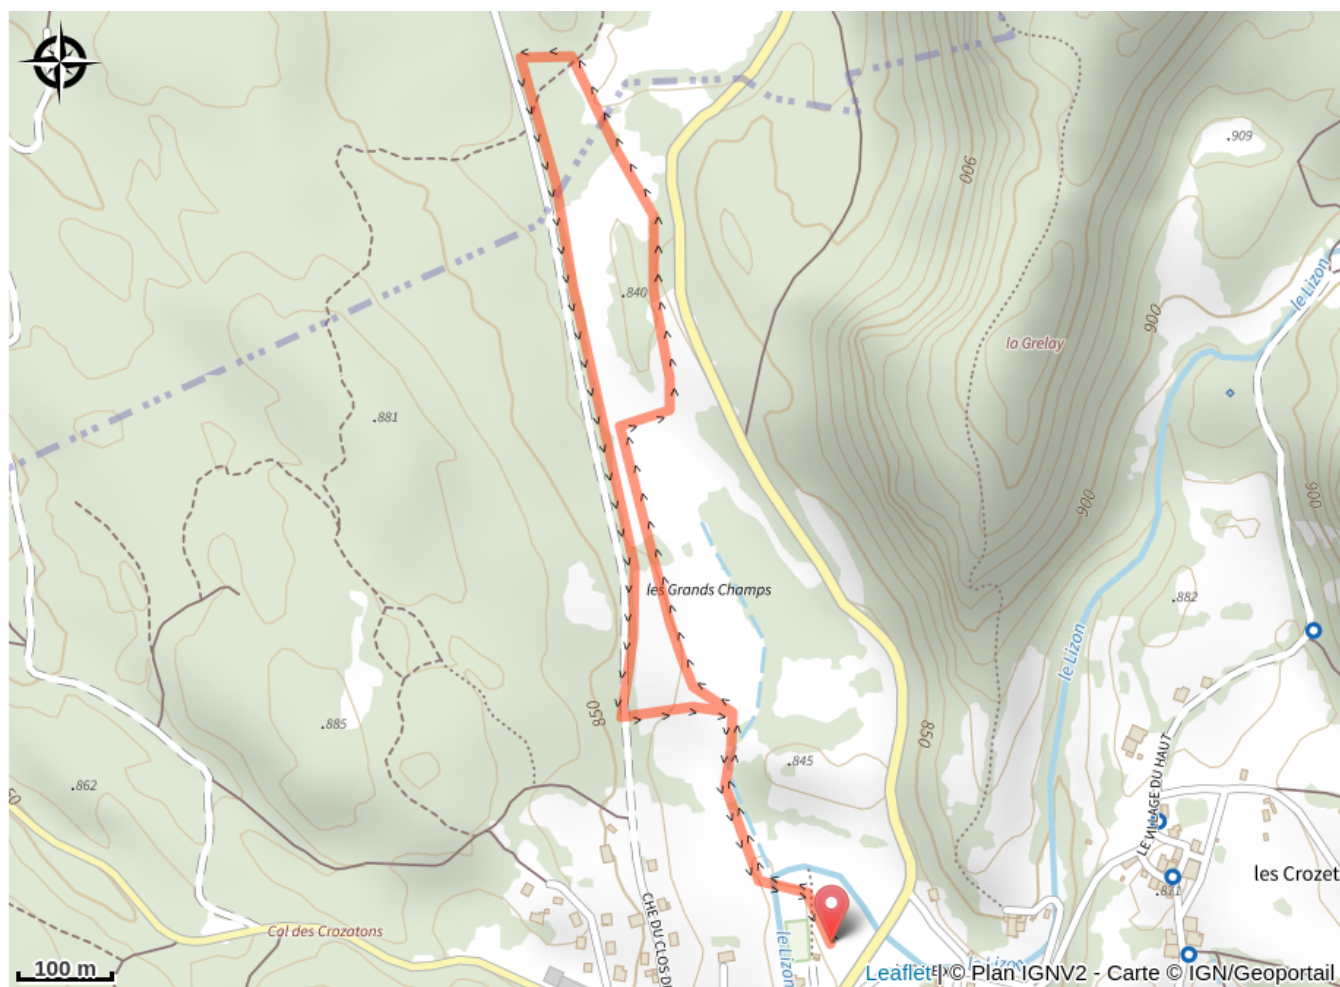

La P'tite Jaune

Terre d'Émeraude - Les Crozets

(©Benjamin_Becker)

Infos pratiques

Pratique : Ski de fond

Longueur : 2.4 km

Dénivelé positif : 43 m

Difficulté : Facile

Itinéraire

Départ : Les Crozets

Arrivée : Les Crozets

Communes : 1. Les Crozets
2. Étival

Profil altimétrique

Altitude min 829 m Altitude max 847 m

Piste idéale pour les débutants

Sur votre chemin...