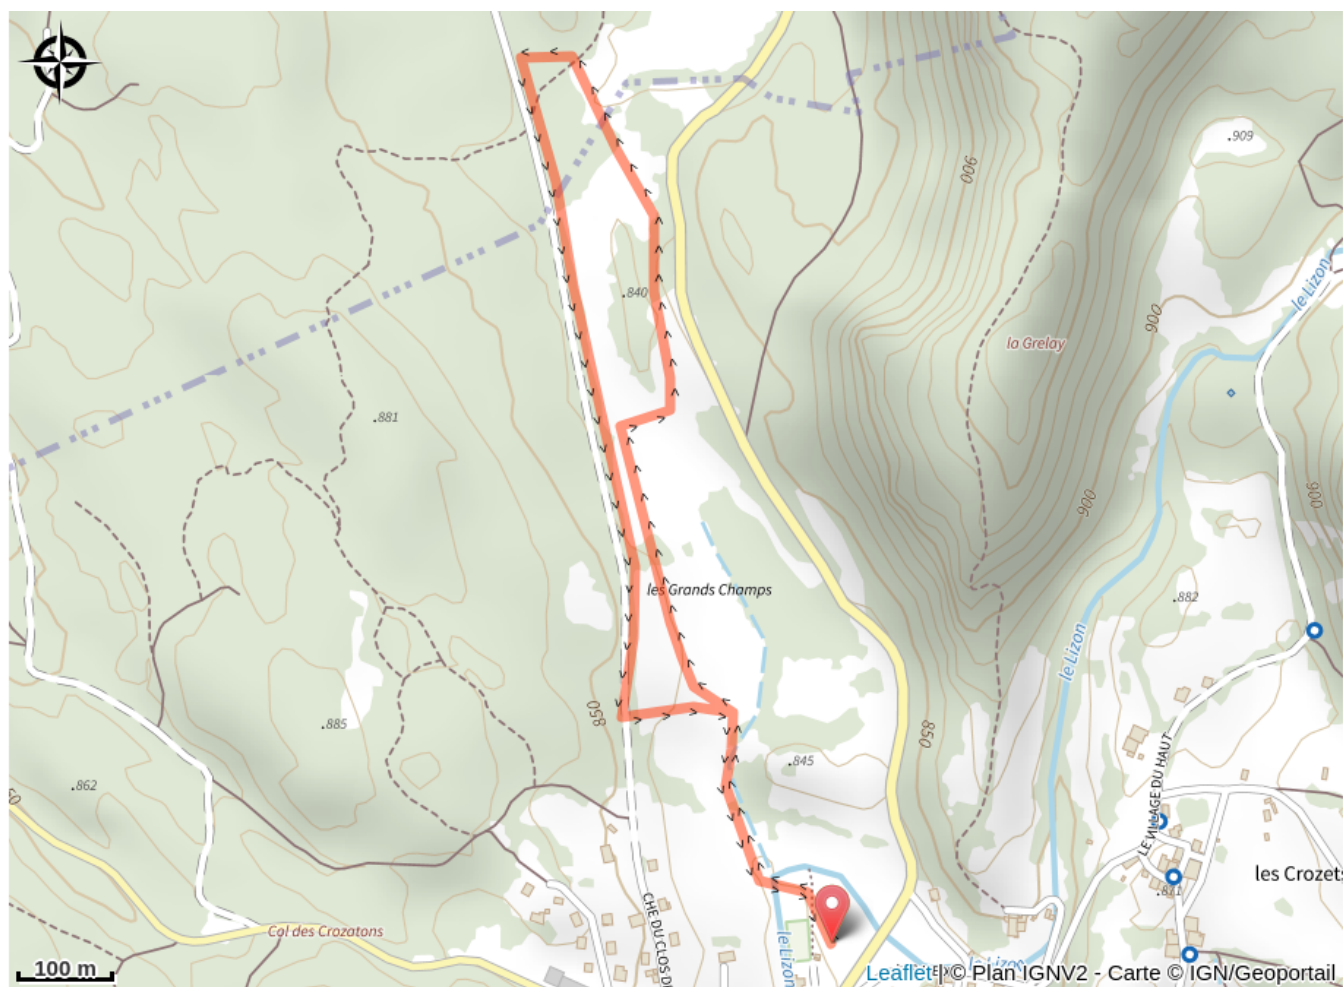

La P'tite Jaune

Terre d'Émeraude

(Jack Carrot)

Infos pratiques

Pratique : Ski de fond

Longueur : 2.4 km

Dénivelé positif : 33 m

Difficulté : Facile

Itinéraire

Départ : Les Crozets

Arrivée : Les Crozets

Communes : 1. Les Crozets
2. Étival

Profil altimétrique

Altitude min 830 m Altitude max 848 m

Piste idéale pour les débutants

Sur votre route...