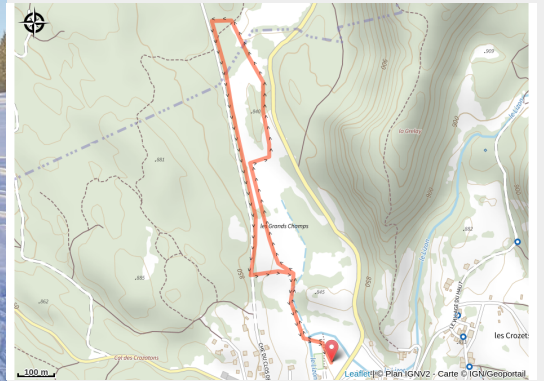

La P'tite Jaune

Terre d'Émeraude

(Jack Carrot)

Infos pratiques

Pratique : Ski de fond

Longueur : 2.4 km

Dénivelé positif : 33 m

Difficulté : Facile

Itinéraire

Départ : Les Crozets

Arrivée : Les Crozets

Communes : 1. Les Crozets
2. Étival

Profil altimétrique

Altitude min 830 m Altitude max 848 m

Piste idéale pour les débutants

Sur votre route...