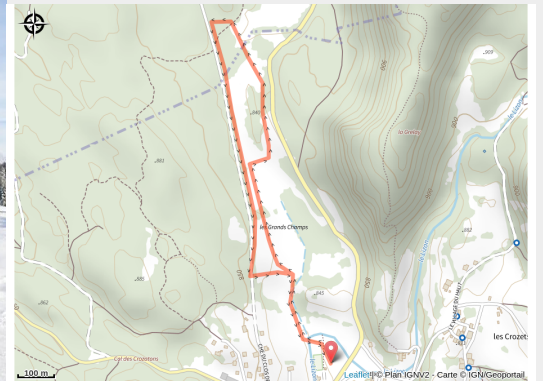

La P'tite Jaune

Terre d'Émeraude - Les Crozets

(©Benjamin_Becker)

Infos pratiques

Pratique : Ski de fond

Longueur : 2.4 km

Dénivelé positif : 43 m

Difficulté : Facile

Itinéraire

Départ : Les Crozets

Arrivée : Les Crozets

Communes : 1. Les Crozets
2. Étival

Profil altimétrique

Altitude min 829 m Altitude max 847 m

Piste idéale pour les débutants

Sur votre chemin...