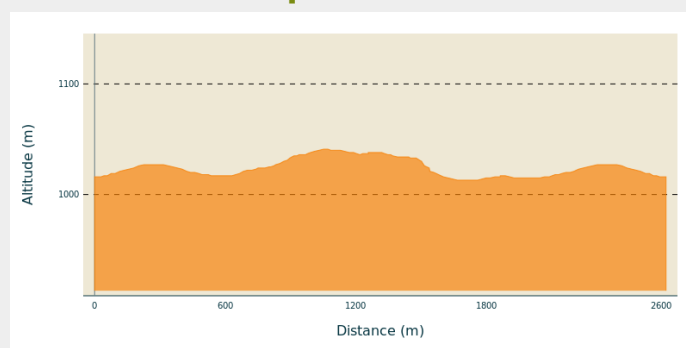

## Infos pratiques

---

Pratique : Ski de fond

---

Longueur : 2.6 km

---

Dénivelé positif : 53 m

---

Difficulté : Facile

---

Thèmes : En famille

# Itinéraire

**Départ** : Chez Valentin (39460 FONCINE LE HAUT)

**Arrivée** : Chez Valentin (39460 FONCINE LE HAUT)

**Communes** : 1. Foncine-le-Haut

## Profil altimétrique

Altitude min 1013 m Altitude max 1041 m

Piste verte depuis chez Valentin.