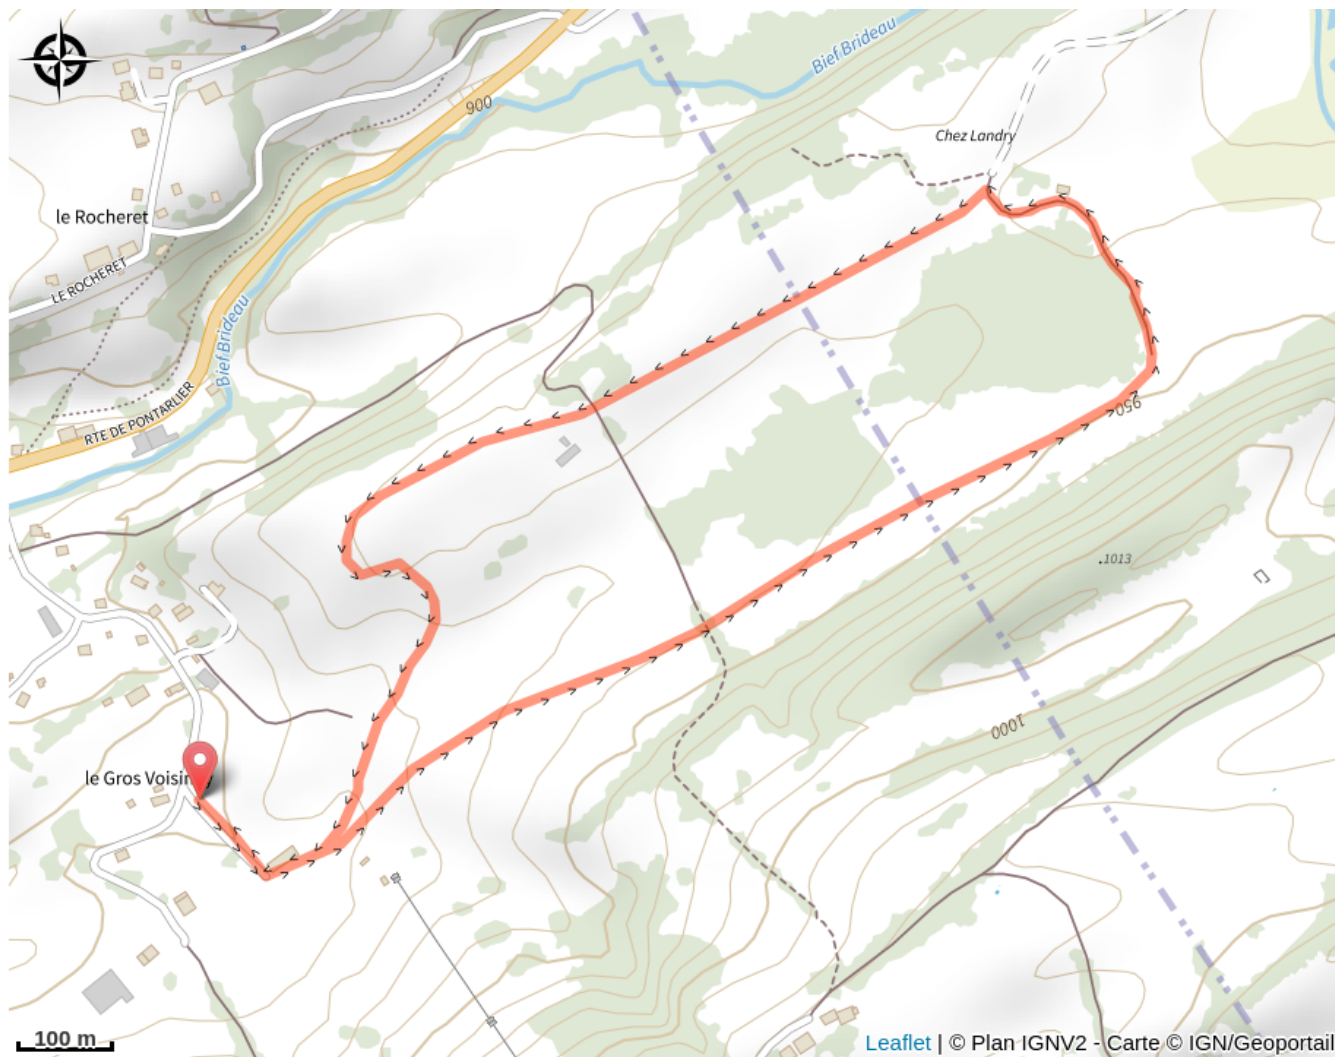

Le Voisiney

Champagnole Nozeroy Jura - Foncine-le-Haut

(©Thomas HYTTE / Klip.fr)

Infos pratiques

Pratique : Ski de fond

Longueur : 3.1 km

Dénivelé positif : 58 m

Difficulté : Facile

Thèmes : En famille

Itinéraire

Départ : Les Grandes Côtes / Télési
(39460 FONCINE LE HAUT)

Arrivée : Les Grandes Côtes / Télési
(39460 FONCINE LE HAUT)

Communes : 1. Foncine-le-Haut

Profil altimétrique

Altitude min 899 m Altitude max 949 m

Piste facile qui part en direction de Châtelblanc. Possibilité d'allonger le parcours avec la piste du Chauchoulet.
Peu de dénivelé.

Sur votre chemin...

Toutes les infos pratiques

● **Fermé (pratiques hivernales)**

Source

Espace Nordique Jurassien