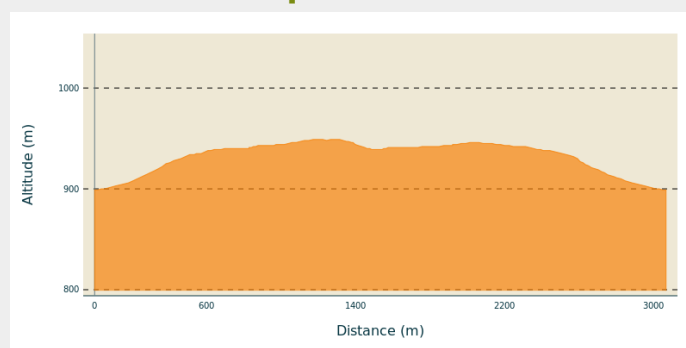

Le Voisiney

Champagnole Nozeroy Jura - Foncine-le-Haut

(©Thomas HYTTE / Klip.fr)

Infos pratiques

Pratique : Ski de fond

Longueur : 3.1 km

Dénivelé positif : 58 m

Difficulté : Facile

Thèmes : En famille

Itinéraire

Départ : Les Grandes Côtes / Télési
(39460 FONCINE LE HAUT)

Arrivée : Les Grandes Côtes / Télési
(39460 FONCINE LE HAUT)

Communes : 1. Foncine-le-Haut

Profil altimétrique

Altitude min 899 m Altitude max 949 m

Piste facile qui part en direction de Châtelblanc. Possibilité d'allonger le parcours avec la piste du Chauchoulet.
Peu de dénivelé.

Sur votre chemin...

Toutes les infos pratiques

● **Fermé (pratiques hivernales)**