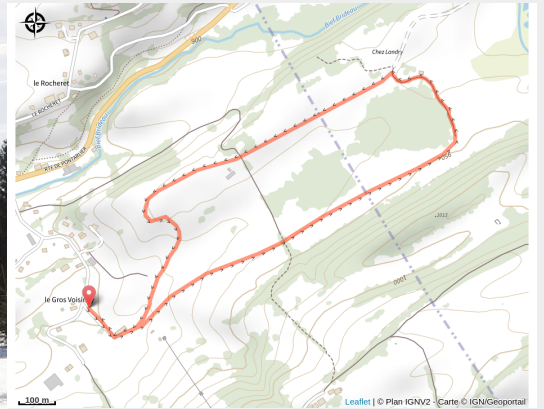

Le Voisiney

Champagnole Nozeroy Jura - Foncine-le-Haut

(©Thomas HYTTE / Klip.fr)

Infos pratiques

Pratique : Ski de fond

Longueur : 3.1 km

Dénivelé positif : 58 m

Difficulté : Facile

Thèmes : En famille

Itinéraire

Départ : Les Grandes Côtes / Télési
(39460 FONCINE LE HAUT)

Arrivée : Les Grandes Côtes / Télési
(39460 FONCINE LE HAUT)

Communes : 1. Foncine-le-Haut

Profil altimétrique

Altitude min 899 m Altitude max 949 m

Piste facile qui part en direction de Châtelblanc. Possibilité d'allonger le parcours avec la piste du Chauchoulet.
Peu de dénivelé.

Sur votre chemin...

Toutes les infos pratiques

● **Fermé (pratiques hivernales)**

Source

Espace Nordique Jurassien