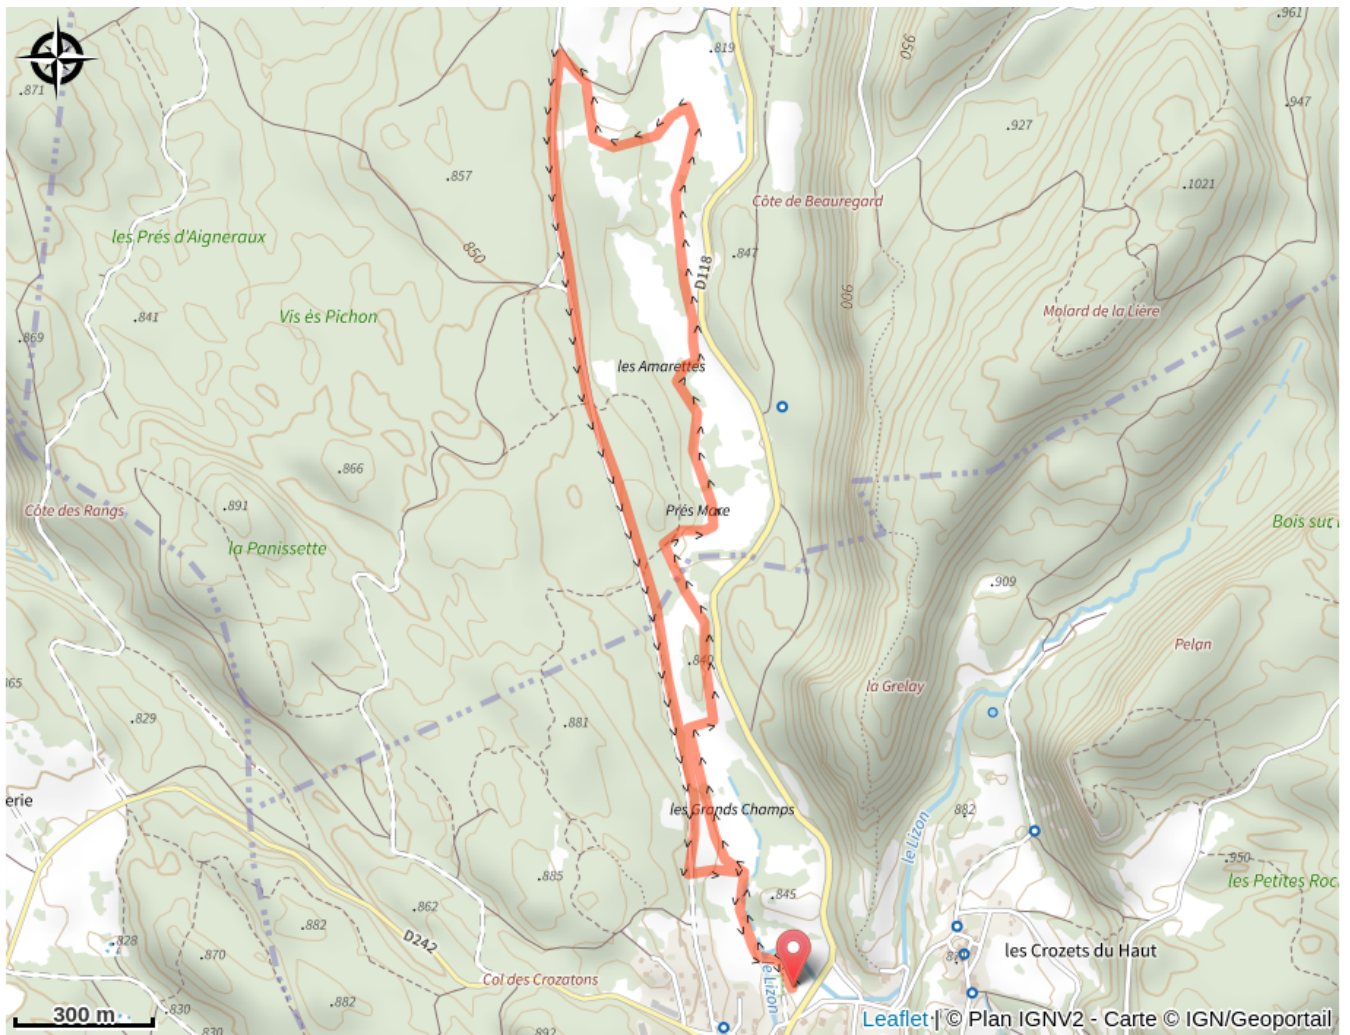

## Infos pratiques

---

Pratique : Ski de fond

---

Longueur : 5.1 km

---

Dénivelé positif : 91 m

---

# Itinéraire

**Départ** : Les Crozets

**Arrivée** : Les Crozets

**Communes** : 1. Les Crozets  
2. Étival

## Profil altimétrique

Altitude min 821 m Altitude max 856 m

Piste pour les skieurs ayant déjà un peu pratiqué.  
Piste agréable à faire en famille

# Sur votre chemin...