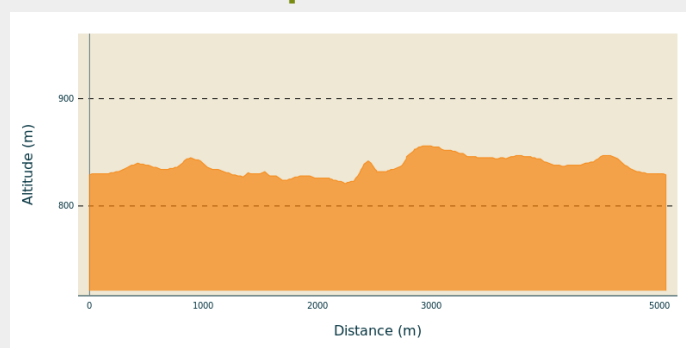

## Infos pratiques

---

Pratique : Ski de fond

---

Longueur : 5.1 km

---

Dénivelé positif : 91 m

---

Difficulté : Facile

# Itinéraire

**Départ** : Les Crozets

**Arrivée** : Les Crozets

**Communes** : 1. Les Crozets  
2. Étival

## Profil altimétrique

Altitude min 821 m Altitude max 856 m

Piste pour les skieurs ayant déjà un peu pratiqué.  
Piste agréable à faire en famille