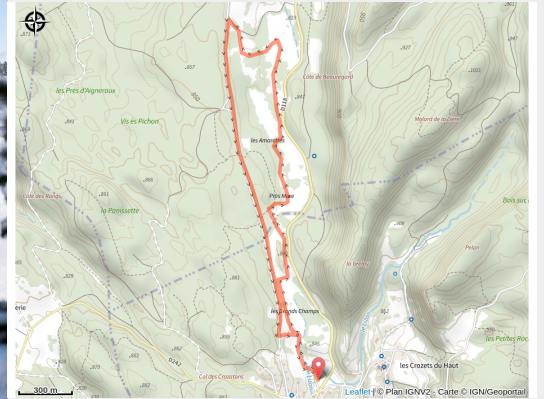

## Infos pratiques

---

Pratique : Ski de fond

---

Longueur : 5.1 km

---

Dénivelé positif : 91 m

---

Difficulté : Facile

# Itinéraire

**Départ** : Les Crozets

**Arrivée** : Les Crozets

**Communes** : 1. Les Crozets  
2. Étival

## Profil altimétrique

Altitude min 821 m Altitude max 856 m

Piste pour les skieurs ayant déjà un peu pratiqué.  
Piste agréable à faire en famille