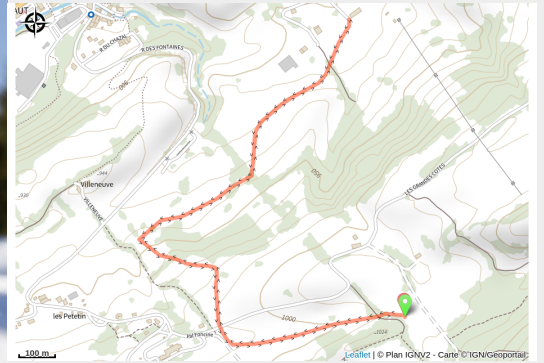

Liaison Teleski - Chez Valentin

Champagnole Nozeroy Jura - Foncine-le-Haut

(Thomas HYTTE / Klip.fr)

Infos pratiques

Pratique : Ski de fond

Longueur : 3.9 km

Dénivelé positif : 118 m

Itinéraire

Départ : Les Grandes Côtes / Télési ou Chez Valentin (39460 FONCINE LE HAUT)

Arrivée : Les Grandes Côtes / Télési ou Chez Valentin (39460 FONCINE LE HAUT)

Communes : 1. Foncine-le-Haut

Profil altimétrique

Altitude min 904 m Altitude max 1012 m

Liaison entre les départ Les Grandes Côtes / Téléeski et chez Valentin.
Piste dans les deux sens.

Sur votre chemin...

Toutes les infos pratiques

● **Fermé (pratiques hivernales)**