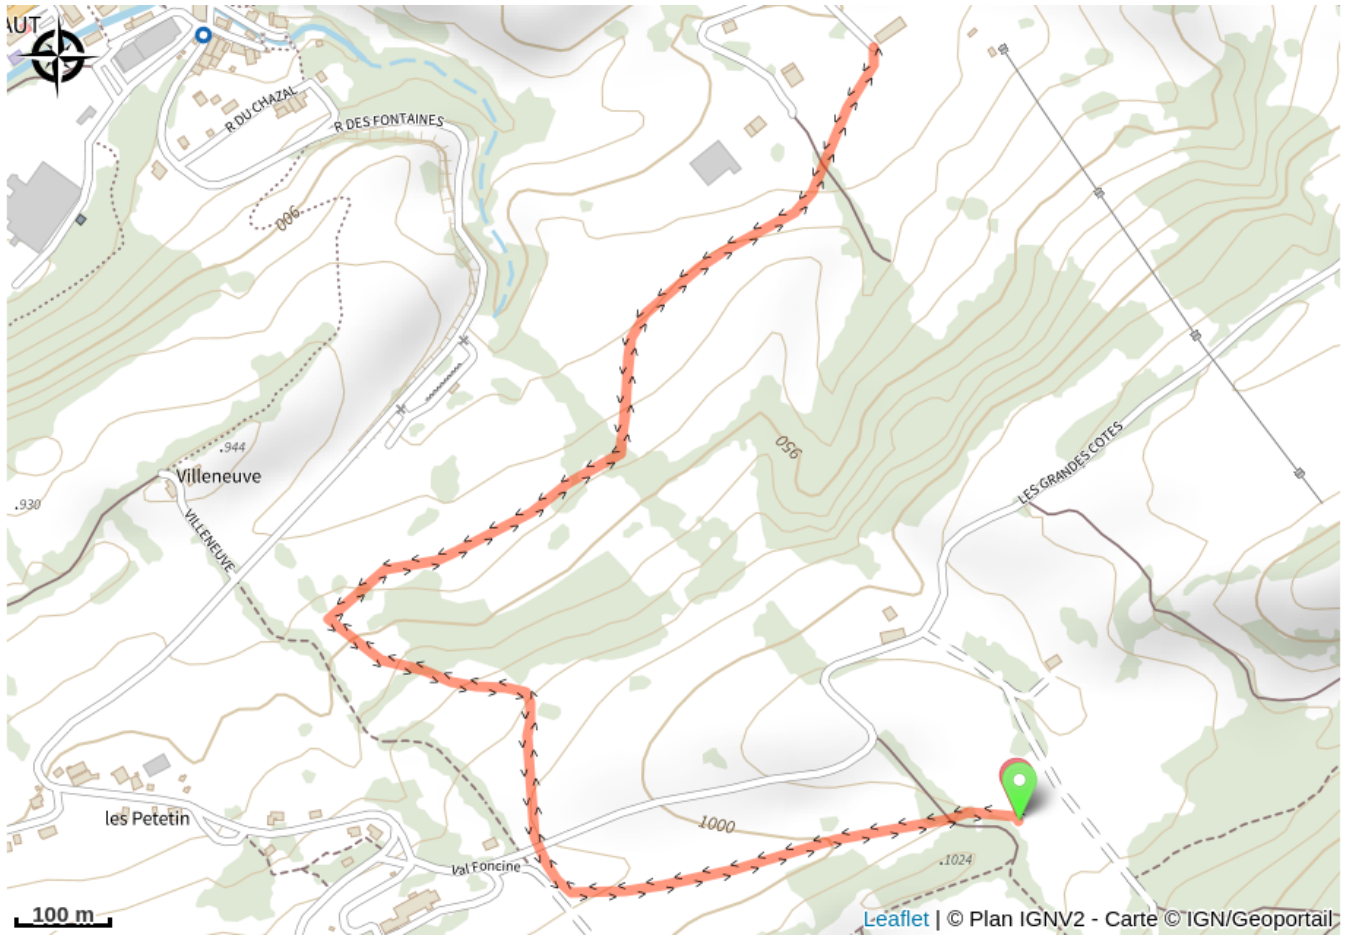

Liaison Teleski - Chez Valentin

Champagnole Nozeroy Jura - Foncine-le-Haut

(Thomas HYTTE / Klip.fr)

Infos pratiques

Pratique : Ski de fond

Longueur : 3.9 km

Dénivelé positif : 118 m

Itinéraire

Départ : Les Grandes Côtes / Télési ou Chez Valentin (39460 FONCINE LE HAUT)

Arrivée : Les Grandes Côtes / Télési ou Chez Valentin (39460 FONCINE LE HAUT)

Communes : 1. Foncine-le-Haut

Profil altimétrique

Altitude min 904 m Altitude max 1012 m

Liaison entre les départ Les Grandes Côtes / Téléeski et chez Valentin.
Piste dans les deux sens.

Sur votre chemin...

Toutes les infos pratiques

● **Fermé (pratiques hivernales)**