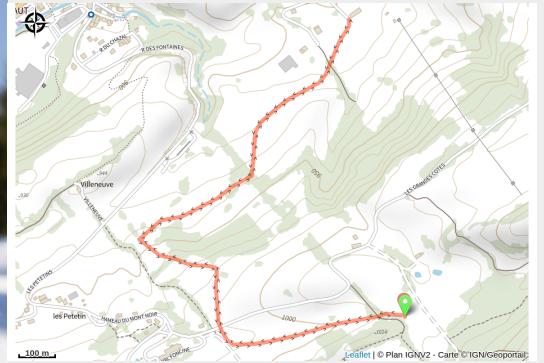

Liaison Teleski - Chez Valentin

Champagnole Nozeroy Jura - Foncine-le-Haut

(Thomas HYTTE / Klip.fr)

Infos pratiques

Pratique : Ski de fond

Longueur : 3.9 km

Dénivelé positif : 118 m

Itinéraire

Départ : Les Grandes Côtes / Télési ou Chez Valentin (39460 FONCINE LE HAUT)

Arrivée : Les Grandes Côtes / Télési ou Chez Valentin (39460 FONCINE LE HAUT)

Communes : 1. Foncine-le-Haut

Profil altimétrique

Altitude min 904 m Altitude max 1012 m

Liaison entre les départ Les Grandes Côtes / Téléeski et chez Valentin.
Piste dans les deux sens.

Sur votre chemin...

Toutes les infos pratiques

● **Fermé (pratiques hivernales)**