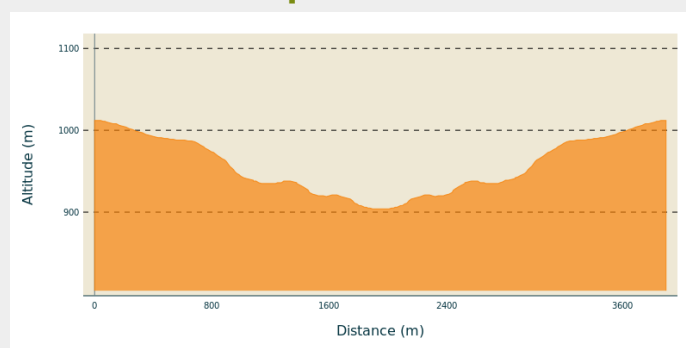

Liaison Teleski - Chez Valentin

Champagnole Nozeroy Jura - Foncine-le-Haut

(Thomas HYTTE / Klip.fr)

Infos pratiques

Pratique : Ski de fond

Longueur : 3.9 km

Dénivelé positif : 118 m

Itinéraire

Départ : Les Grandes Côtes / Télési ou Chez Valentin (39460 FONCINE LE HAUT)

Arrivée : Les Grandes Côtes / Télési ou Chez Valentin (39460 FONCINE LE HAUT)

Communes : 1. Foncine-le-Haut

Profil altimétrique

Altitude min 904 m Altitude max 1012 m

Liaison entre les départ Les Grandes Côtes / Téléeski et chez Valentin.
Piste dans les deux sens.

Sur votre chemin...

Toutes les infos pratiques

● **Fermé (pratiques hivernales)**