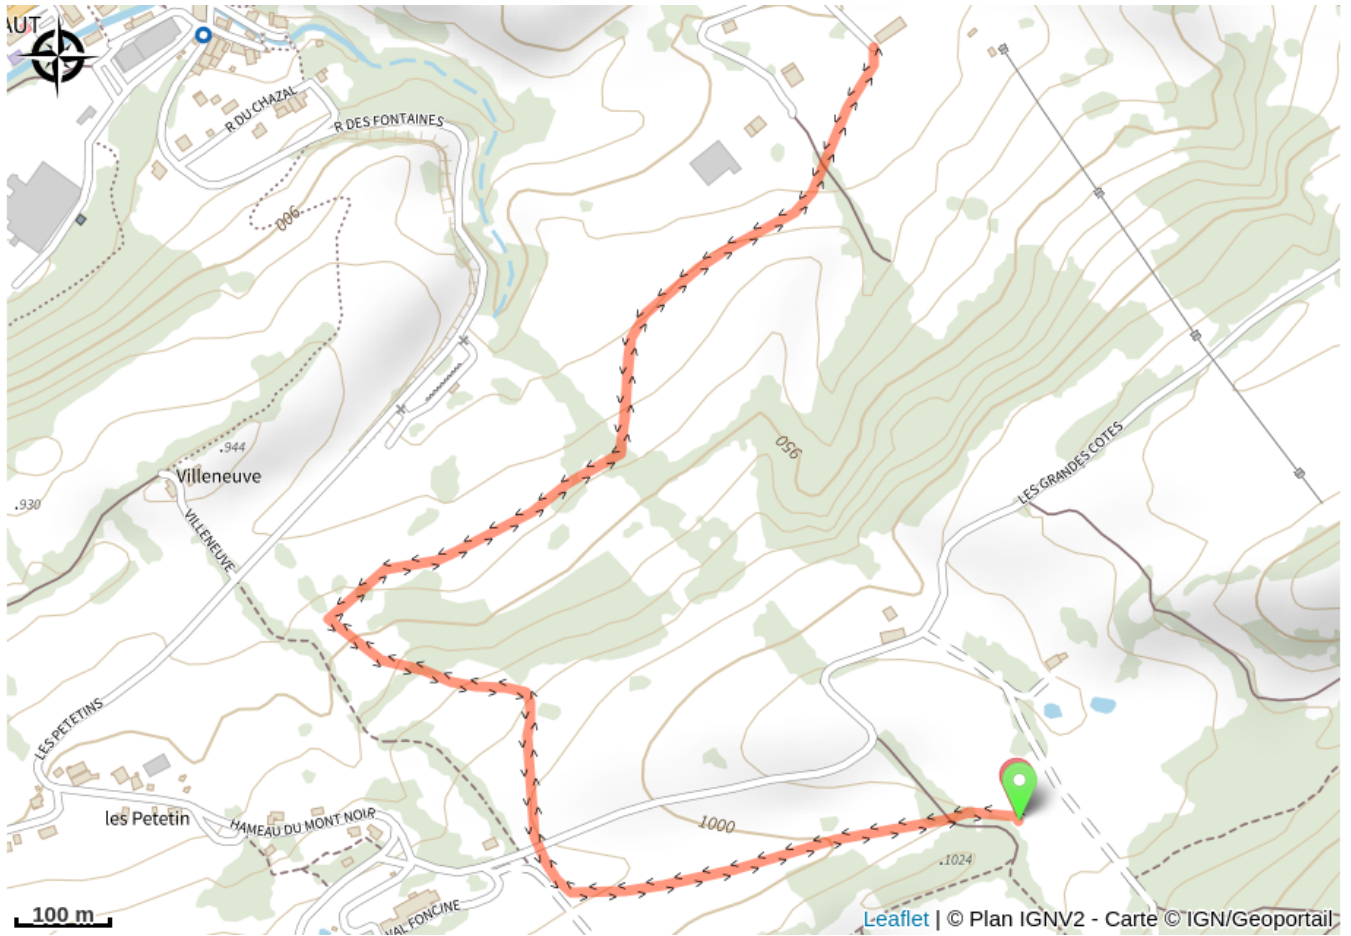

Liaison Teleski - Chez Valentin

Champagnole Nozeroy Jura - Foncine-le-Haut

(Thomas HYTTE / Klip.fr)

Infos pratiques

Pratique : Ski de fond

Longueur : 3.9 km

Dénivelé positif : 118 m

Itinéraire

Départ : Les Grandes Côtes / Télési ou Chez Valentin (39460 FONCINE LE HAUT)

Arrivée : Les Grandes Côtes / Télési ou Chez Valentin (39460 FONCINE LE HAUT)

Communes : 1. Foncine-le-Haut

Profil altimétrique

Altitude min 904 m Altitude max 1012 m

Liaison entre les départ Les Grandes Côtes / Téléeski et chez Valentin.
Piste dans les deux sens.

Sur votre chemin...

Toutes les infos pratiques

● **Fermé (pratiques hivernales)**