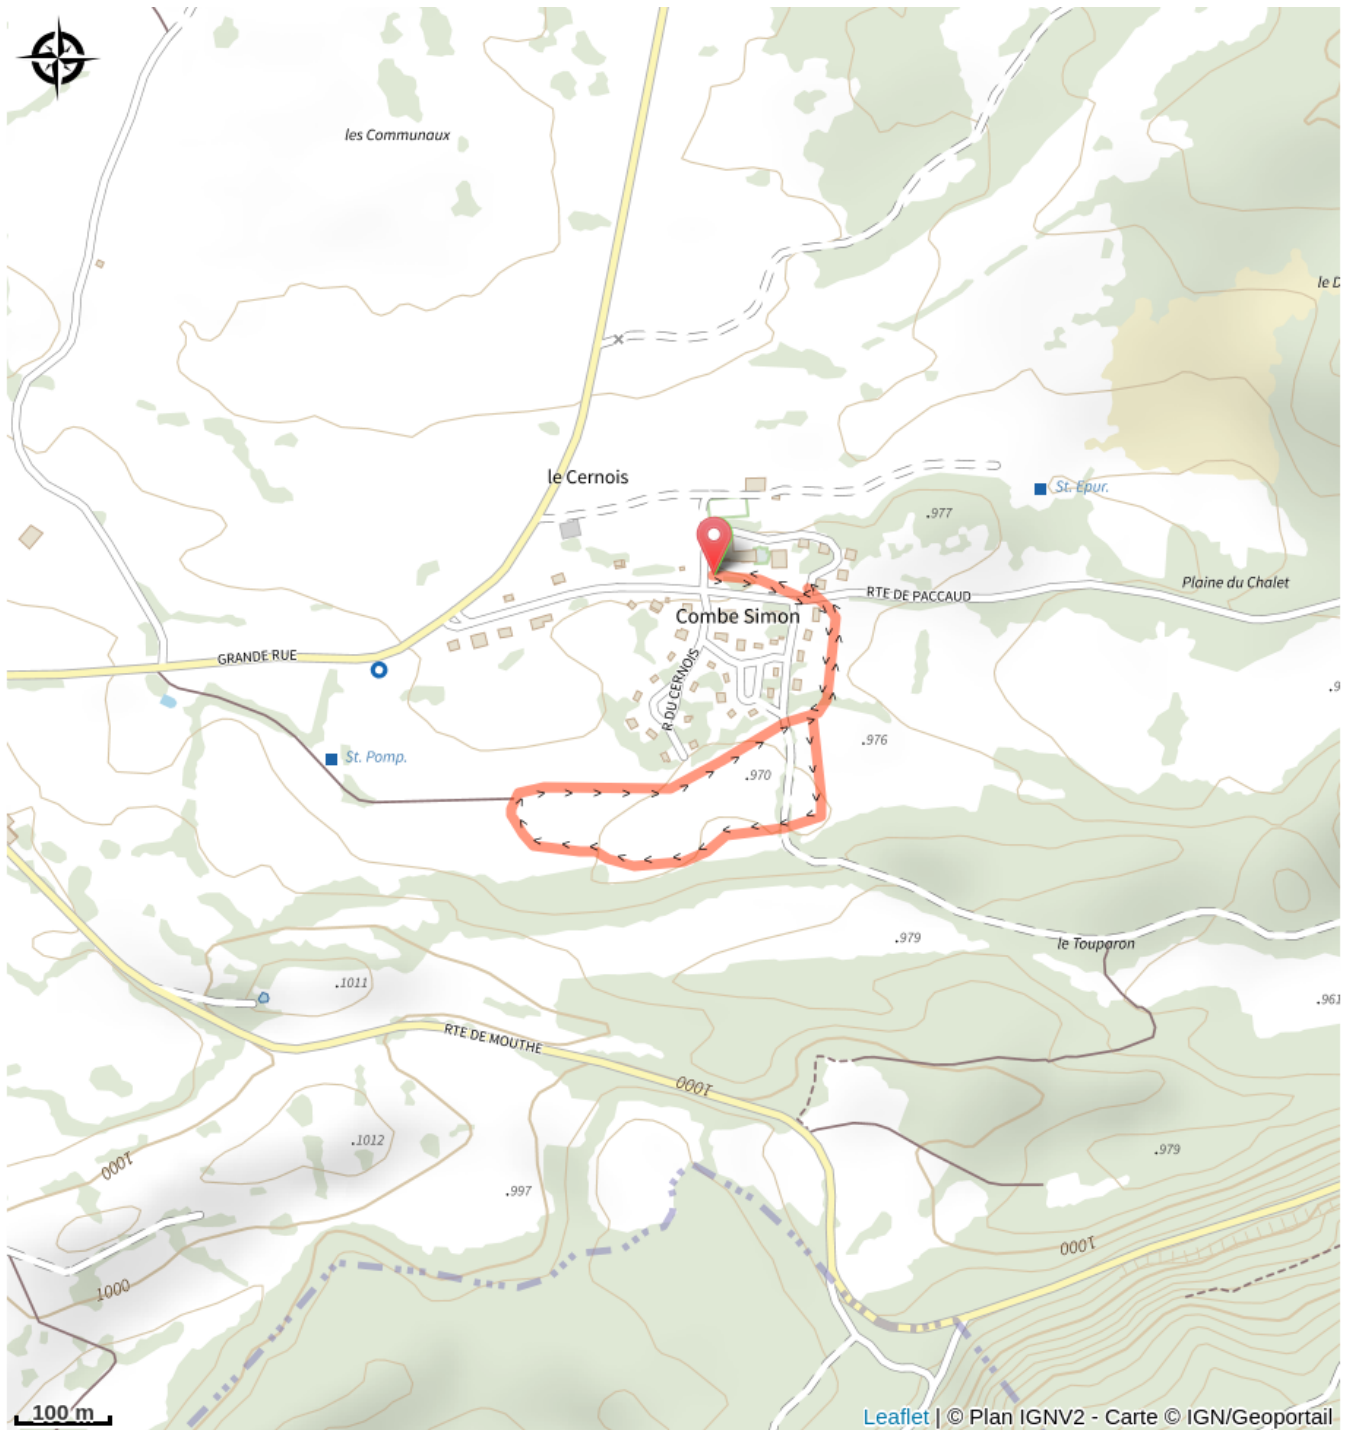

Sur votre chemin...