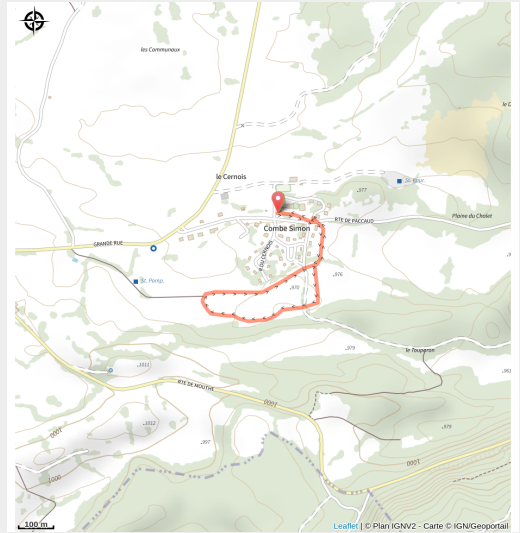

Piste débutant

Champagnole Nozeroy Jura - Cerniébaud

(Laurent Cheviet)

Combe ouvert au pied du massif de la Haute-Joux

Infos pratiques

Pratique : Ski de fond

Longueur : 1.4 km

Dénivelé positif : 20 m

Difficulté : Facile

Thèmes : En famille

Itinéraire

Départ : Chalet de la Haute Joux / La Combe Simon (39250 CERNIEBAUD)

Arrivée : Chalet de la Haute Joux / La Combe Simon (39250 CERNIEBAUD)

Communes : 1. Cerniébaud

Profil altimétrique

Altitude min 969 m Altitude max 981 m

Piste très facile permettant de faire l'apprentissage du ski sur des profils doux.

Sur votre chemin...

Toutes les infos pratiques

● **Fermé (pratiques hivernales)**