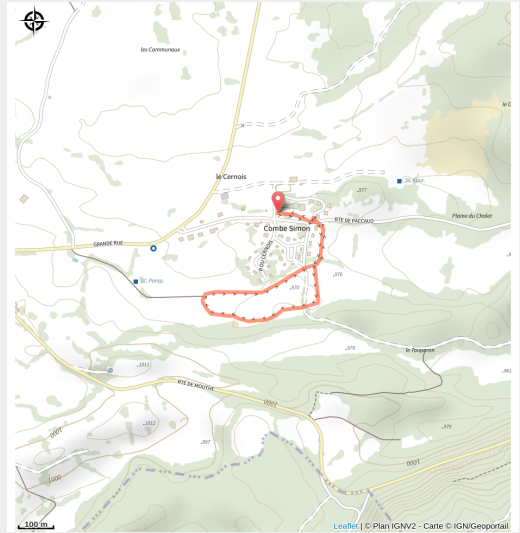

# Piste débutant

Champagnole Nozeroy Jura - Cerniébaud

(Laurent Cheviet)

*Combe ouvert au pied du massif de la Haute-Joux*

## Infos pratiques

Pratique : Ski de fond

Longueur : 1.4 km

Dénivelé positif : 20 m

Difficulté : Facile

Thèmes : En famille

# Itinéraire

**Départ** : Chalet de la Haute Joux / La Combe Simon (39250 CERNIEBAUD)

**Arrivée** : Chalet de la Haute Joux / La Combe Simon (39250 CERNIEBAUD)

**Communes** : 1. Cerniébaud

## Profil altimétrique

Altitude min 969 m Altitude max 981 m

Piste très facile permettant de faire l'apprentissage du ski sur des profils doux.