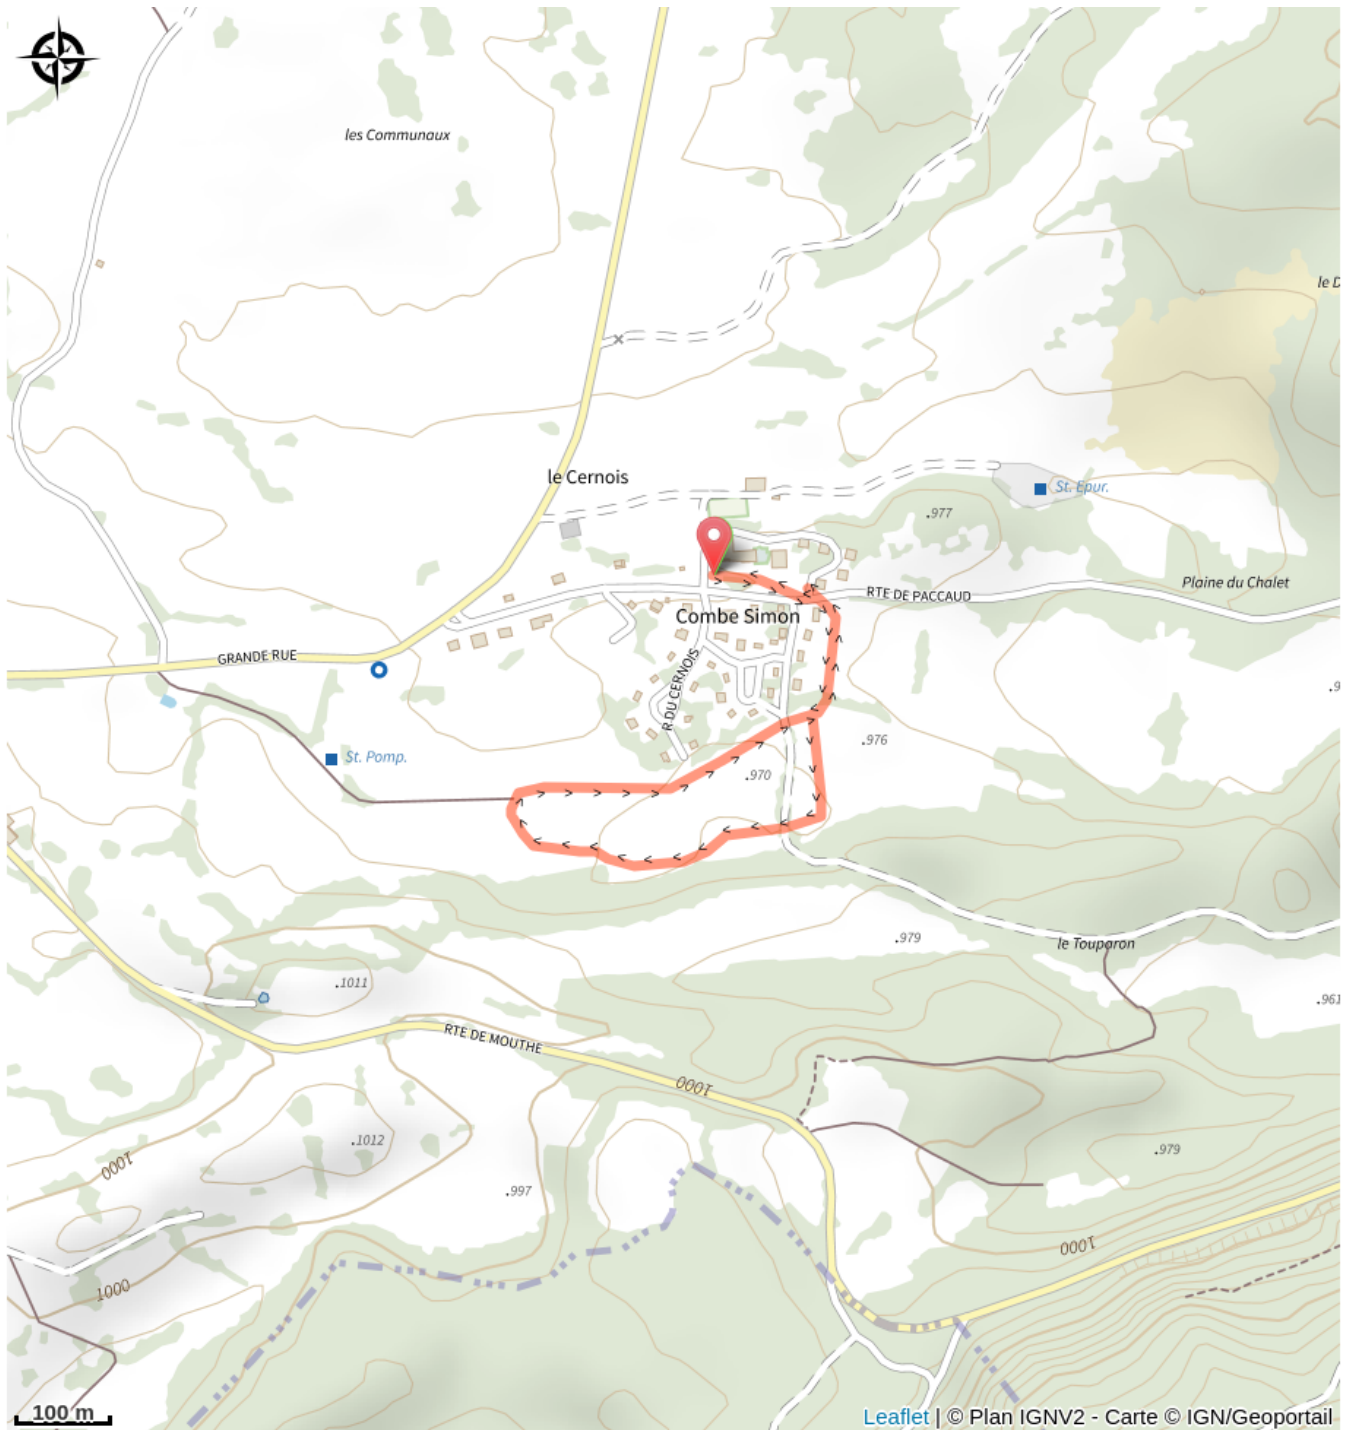

Piste débutant

Champagnole Nozeroy Jura - Cerniébaud

(Laurent Cheviet)

Combe ouvert au pied du massif de la Haute-Joux

Infos pratiques

Pratique : Ski de fond

Longueur : 1.4 km

Dénivelé positif : 20 m

Difficulté : Facile

Thèmes : En famille

Itinéraire

Départ : Chalet de la Haute Joux / La Combe Simon (39250 CERNIEBAUD)

Arrivée : Chalet de la Haute Joux / La Combe Simon (39250 CERNIEBAUD)

Communes : 1. Cerniébaud

Profil altimétrique

Altitude min 969 m Altitude max 981 m

Piste très facile permettant de faire l'apprentissage du ski sur des profils doux.

Sur votre chemin...

Toutes les infos pratiques

● **Fermé (pratiques hivernales)**