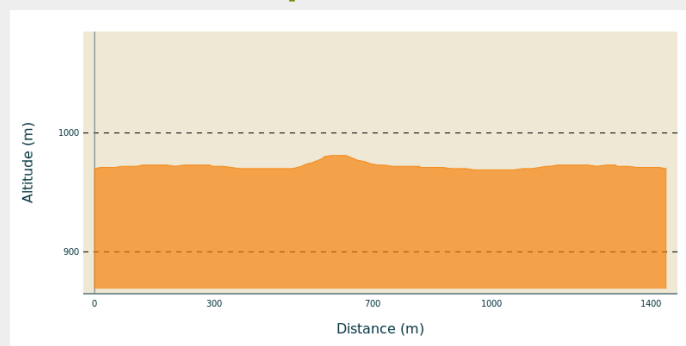

Piste débutant

Champagnole Nozeroy Jura - Cerniébaud

(Laurent Cheviet)

Combe ouvert au pied du massif de la Haute-Joux

Infos pratiques

Pratique : Ski de fond

Longueur : 1.4 km

Dénivelé positif : 20 m

Difficulté : Facile

Thèmes : En famille

Itinéraire

Départ : Chalet de la Haute Joux / La Combe Simon (39250 CERNIEBAUD)

Arrivée : Chalet de la Haute Joux / La Combe Simon (39250 CERNIEBAUD)

Communes : 1. Cerniébaud

Profil altimétrique

Altitude min 969 m Altitude max 981 m

Piste très facile permettant de faire l'apprentissage du ski sur des profils doux.

Sur votre chemin...

Toutes les infos pratiques

● **Fermé (pratiques hivernales)**