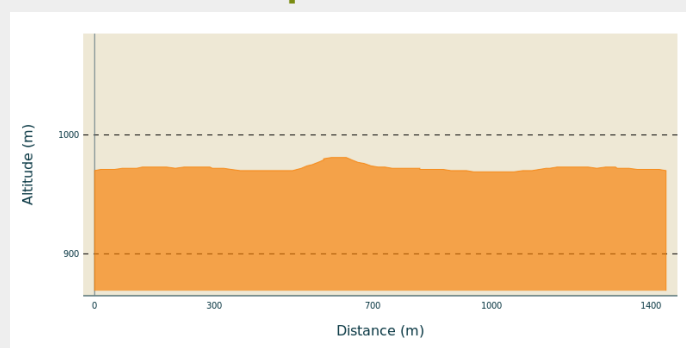

# Piste débutant

Champagnole Nozeroy Jura - Cerniébaud

(Laurent Cheviet)

*Combe ouvert au pied du massif de la Haute-Joux*

## Infos pratiques

Pratique : Ski de fond

Longueur : 1.4 km

Dénivelé positif : 20 m

Difficulté : Facile

Thèmes : En famille

# Itinéraire

**Départ** : Chalet de la Haute Joux / La Combe Simon (39250 CERNIEBAUD)

**Arrivée** : Chalet de la Haute Joux / La Combe Simon (39250 CERNIEBAUD)

**Communes** : 1. Cerniébaud

## Profil altimétrique

Altitude min 969 m Altitude max 981 m

Piste très facile permettant de faire l'apprentissage du ski sur des profils doux.