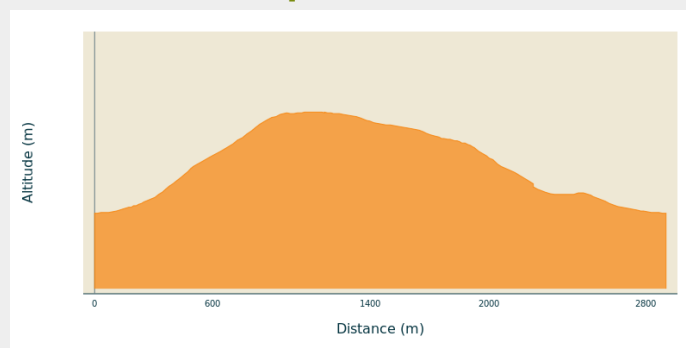

Raquettes - Grandes Côtes

Champagnole Nozeroy Jura - Foncine-le-Haut

(©Philippe LEBUGLE)

Infos pratiques

Pratique : Raquettes

Longueur : 2.9 km

Dénivelé positif : 138 m

Difficulté : Moyen

Itinéraire

Départ : Les Grandes Côtes / Télési
(39460 FONCINE LE HAUT)

Arrivée : Les Grandes Côtes / Télési
(39460 FONCINE LE HAUT)

Communes : 1. Foncine-le-Haut

Profil altimétrique

Altitude min 899 m Altitude max 1033 m

Boucle moyenne assez courte mais avec un peu de dénivelé.

Sur votre chemin...

Toutes les infos pratiques

● **Fermé (pratiques hivernales)**

Source

Espace Nordique Jurassien