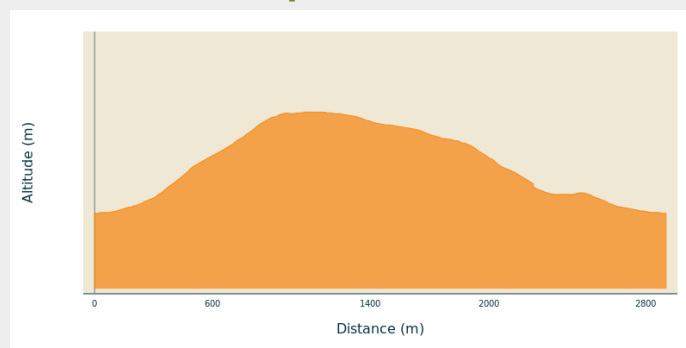

## Infos pratiques

---

Pratique : Raquettes

---

Longueur : 2.9 km

---

Dénivelé positif : 138 m

---

Difficulté : Moyen

## Profil altimétrique

Altitude min 899 m Altitude max 1033 m

Boucle moyenne assez courte mais avec un peu de dénivelé.