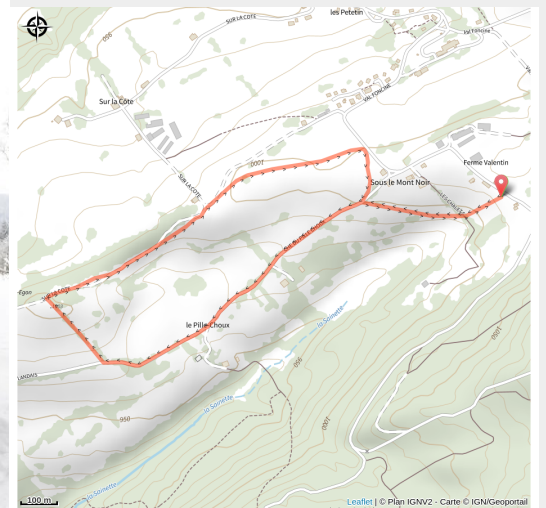

Raquettes - Sur le Tartre

Champagnole Nozeroy Jura - Foncine-le-Haut

(L. CHEVIET)

Infos pratiques

Pratique : Raquettes

Longueur : 3.2 km

Dénivelé positif : 64 m

Difficulté : Moyen

Itinéraire

Départ : Chez Valentin (39460 FONCINE LE HAUT)

Arrivée : Chez Valentin (39460 FONCINE LE HAUT)

Communes : 1. Foncine-le-Haut

Profil altimétrique

Altitude min 965 m Altitude max 1004 m

Piste de niveau moyen qui fait une boucle au départ de chez Valentin.

Sur votre chemin...

Toutes les infos pratiques

● **Fermé (pratiques hivernales)**

Source

Espace Nordique Jurassien