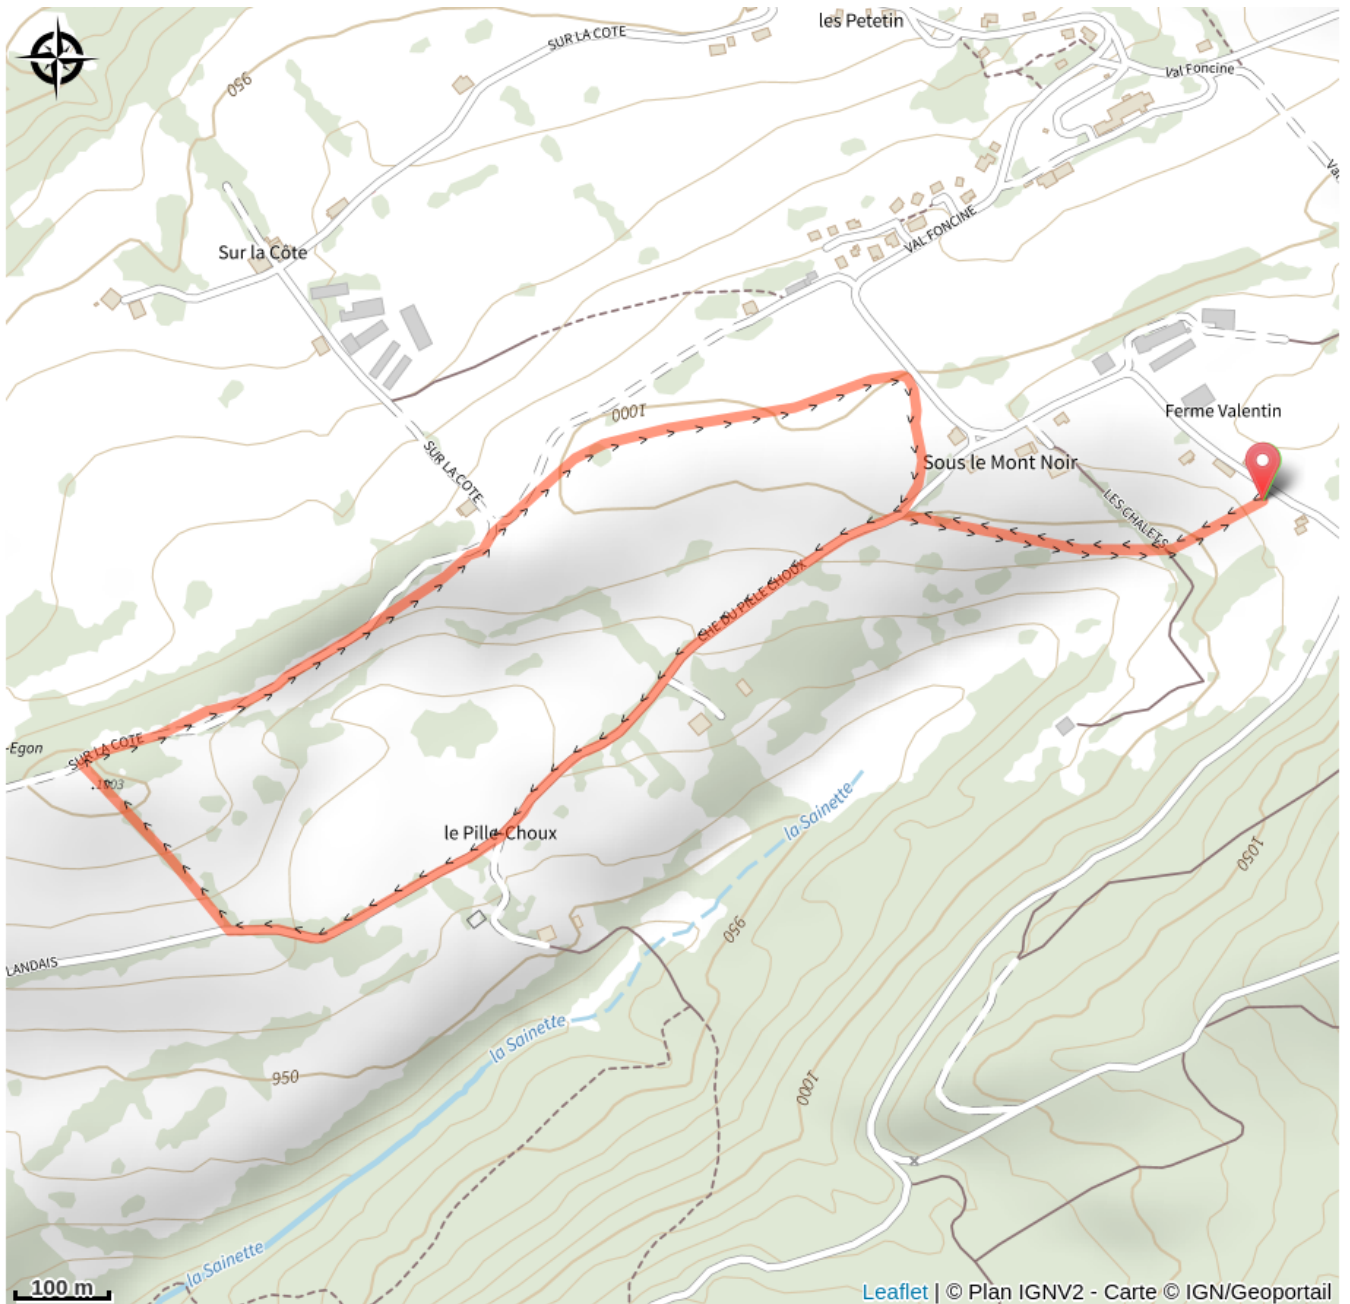

Raquettes - Sur le Tartre

Champagnole Nozeroy Jura - Foncine-le-Haut

(L. CHEVIET)

Infos pratiques

Pratique : Raquettes

Longueur : 3.2 km

Dénivelé positif : 64 m

Difficulté : Moyen

Itinéraire

Départ : Chez Valentin (39460 FONCINE LE HAUT)

Arrivée : Chez Valentin (39460 FONCINE LE HAUT)

Communes : 1. Foncine-le-Haut

Profil altimétrique

Altitude min 965 m Altitude max 1004 m

Piste de niveau moyen qui fait une boucle au départ de chez Valentin.

Sur votre chemin...

Toutes les infos pratiques

● **Fermé (pratiques hivernales)**

Source

Espace Nordique Jurassien