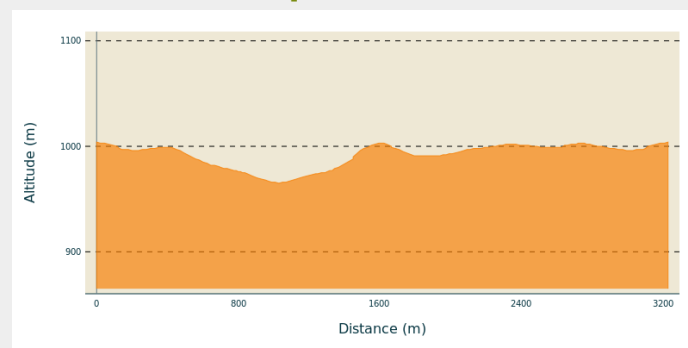

Raquettes - Sur le Tartre

Champagnole Nozeroy Jura - Foncine-le-Haut

(L. CHEVIET)

Infos pratiques

Pratique : Raquettes

Longueur : 3.2 km

Dénivelé positif : 64 m

Difficulté : Moyen

Itinéraire

Départ : Chez Valentin (39460 FONCINE LE HAUT)

Arrivée : Chez Valentin (39460 FONCINE LE HAUT)

Communes : 1. Foncine-le-Haut

Profil altimétrique

Altitude min 965 m Altitude max 1004 m

Piste de niveau moyen qui fait une boucle au départ de chez Valentin.