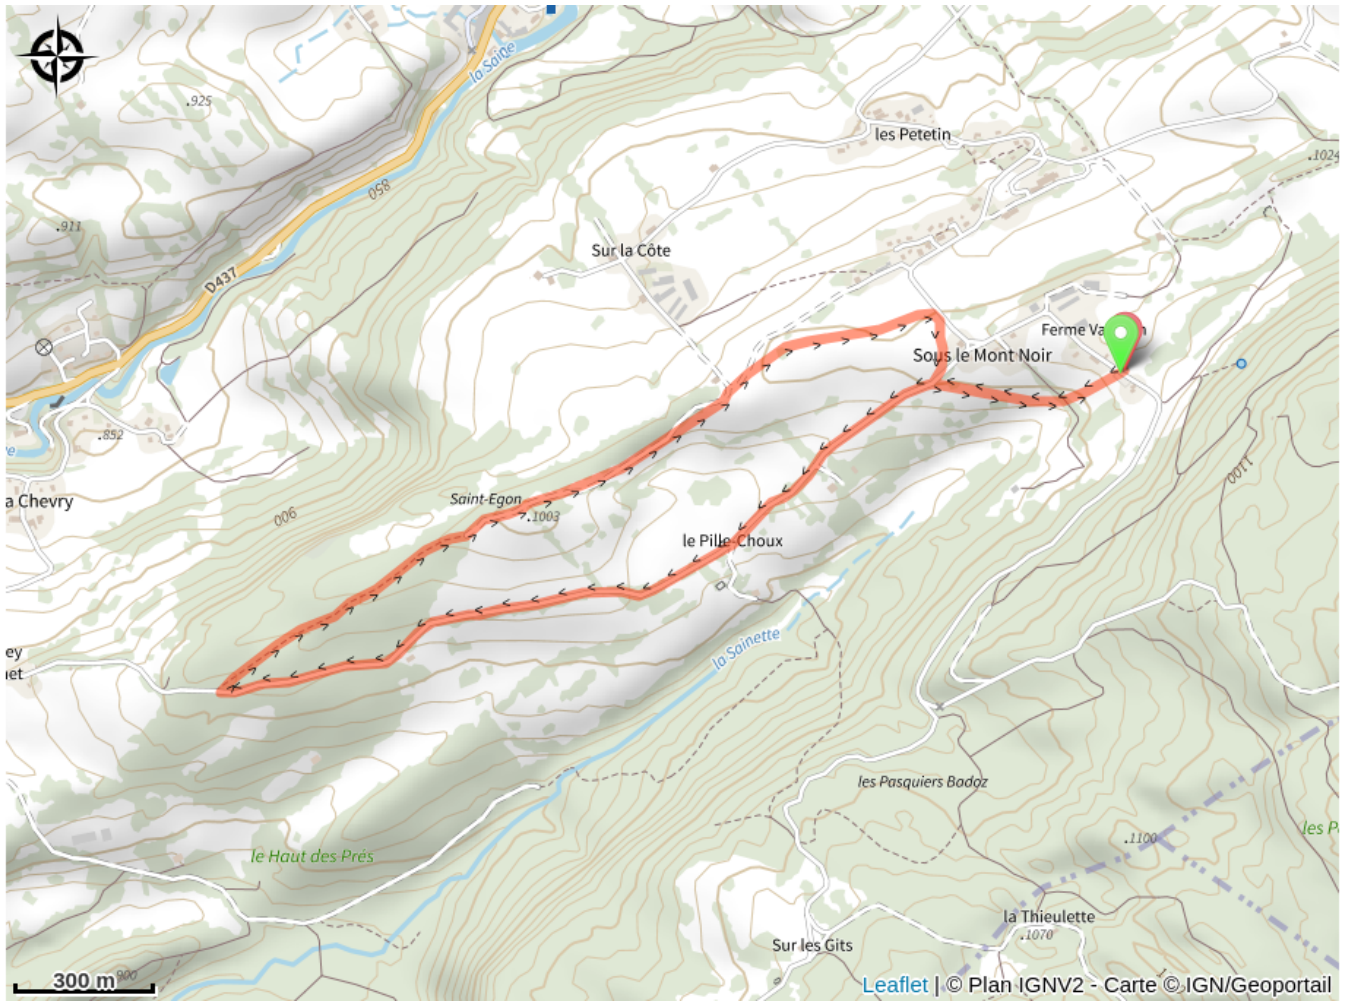

## Infos pratiques

---

Pratique : Raquettes

---

Longueur : 4.7 km

---

Dénivelé positif : 88 m

---

# Itinéraire

**Départ** : Chez Valentin (39460 FONCINE LE HAUT)

**Arrivée** : Chez Valentin (39460 FONCINE LE HAUT)

**Communes** : 1. Foncine-le-Haut

## Profil altimétrique

Altitude min 965 m Altitude max 1008 m

Piste difficile au départ de Chez Valentin.

# Sur votre chemin...