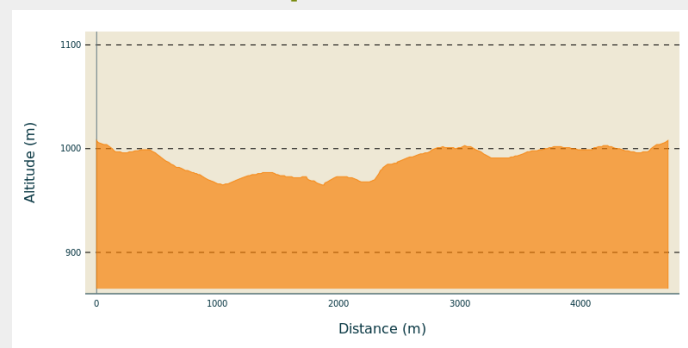

## Infos pratiques

---

Pratique : Raquettes

---

Longueur : 4.7 km

---

Dénivelé positif : 88 m

---

Difficulté : Moyen

# Itinéraire

**Départ** : Chez Valentin (39460 FONCINE LE HAUT)

**Arrivée** : Chez Valentin (39460 FONCINE LE HAUT)

**Communes** : 1. Foncine-le-Haut

## Profil altimétrique

Altitude min 965 m Altitude max 1008 m

Piste difficile au départ de Chez Valentin.