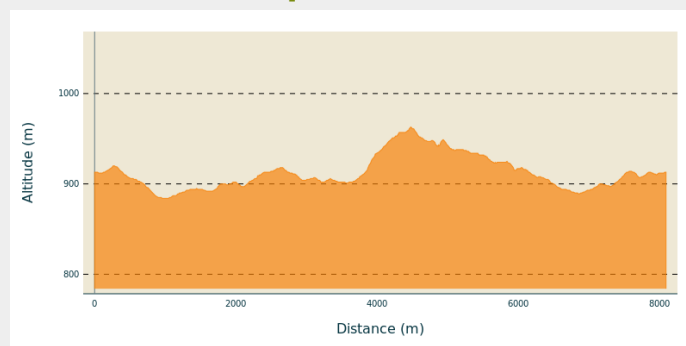

La Fouilla

Haut-Jura Grandvaux - Saint-Pierre

(©Benjamin_Becker)

En forêt

Infos pratiques

Pratique : Ski de fond

Longueur : 8.1 km

Dénivelé positif : 174 m

Difficulté : Moyen

Thèmes : En famille

Itinéraire

Départ : ZI - 39150 St Pierre

Arrivée : ZI - 39150 St Pierre

Communes : 1. Saint-Pierre

Profil altimétrique

Altitude min 884 m Altitude max 963 m

Piste de ski de fond pour les skieurs confirmés avec une descente de 2 kilomètres sans difficulté majeure.

Sur votre chemin...

Toutes les infos pratiques

● **Fermé (pratiques hivernales)**

Comment venir ?

Accès routier

Une piste en milieu forestier qui alterne montées et descentes.

Source

Espace Nordique Jurassien

<http://www.espacenordiquejurassien.com>