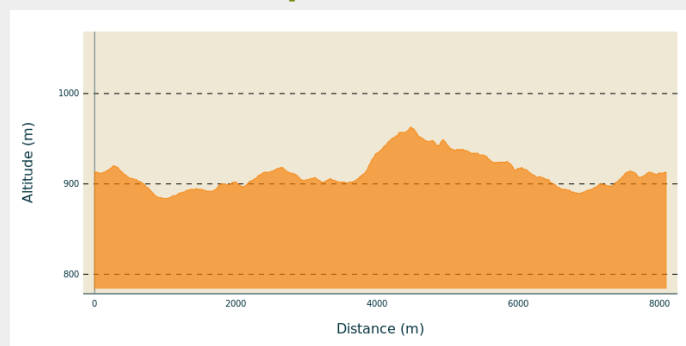

La Fouilla

Haut-Jura Grandvaux - Saint-Pierre

(©Benjamin_Becker)

En forêt

Infos pratiques

Pratique : Ski de fond

Longueur : 8.1 km

Dénivelé positif : 174 m

Difficulté : Moyen

Thèmes : En famille

Itinéraire

Départ : ZI - 39150 St Pierre

Arrivée : ZI - 39150 St Pierre

Communes : 1. Saint-Pierre

Profil altimétrique

Altitude min 884 m Altitude max 963 m

Piste de ski de fond pour les skieurs confirmés avec une descente de 2 kilomètres sans difficulté majeure.

Sur votre chemin...

Toutes les infos pratiques

● **Fermé (pratiques hivernales)**

Comment venir ?

Accès routier

Une piste en milieu forestier qui alterne montées et descentes.

Source

Espace Nordique Jurassien