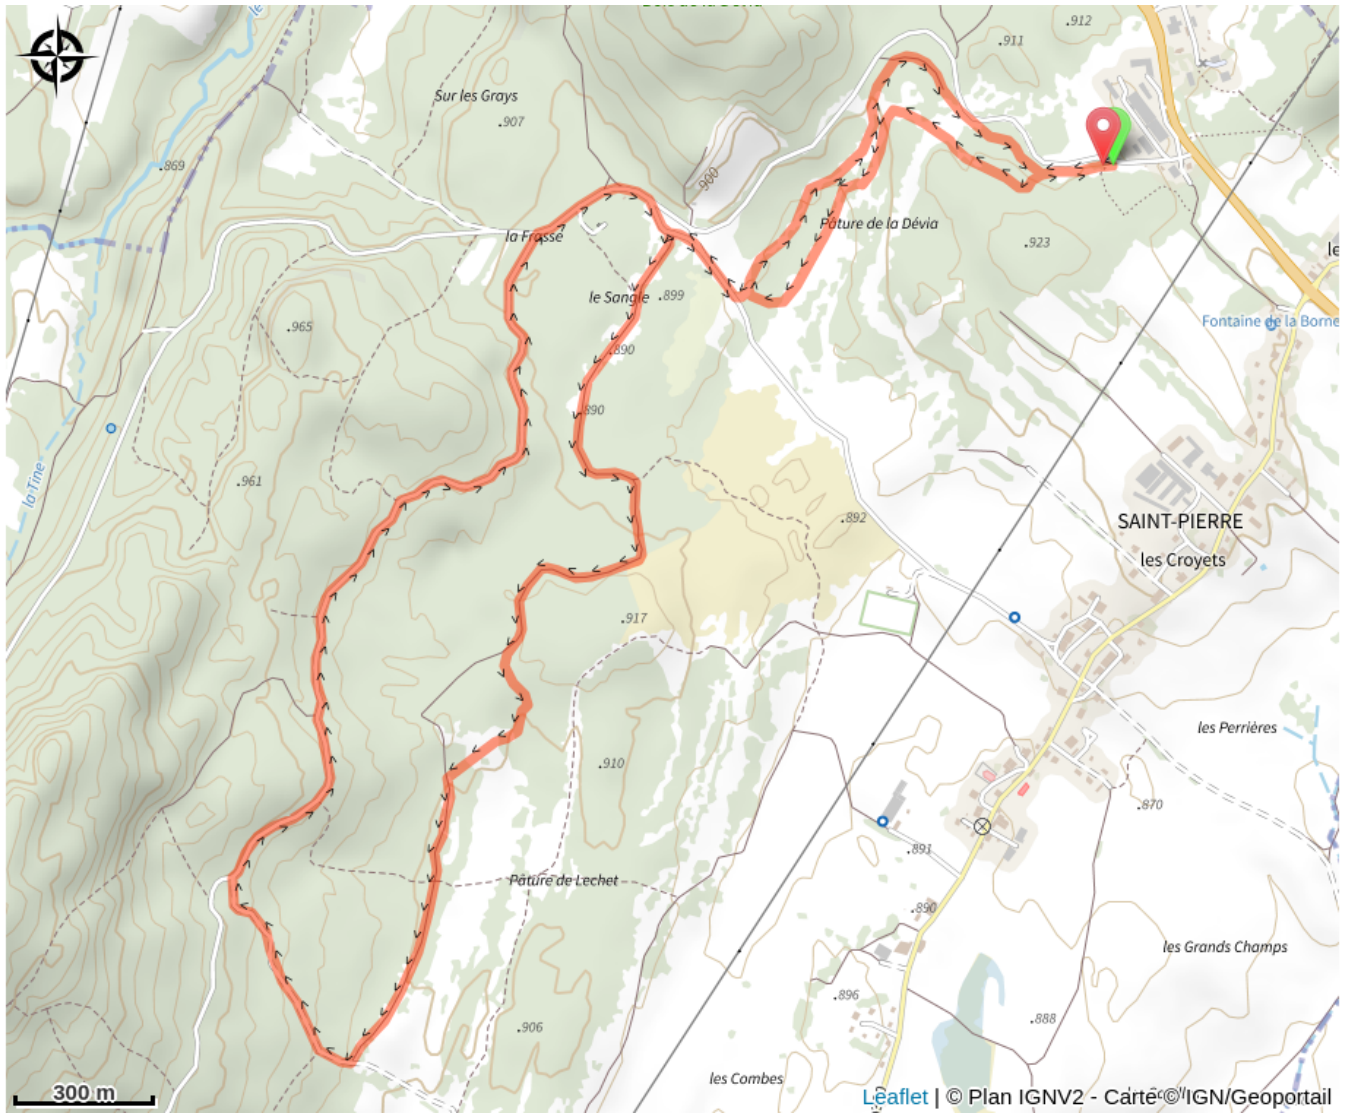

La Fouilla

Haut-Jura Grandvaux - Saint-Pierre

(©Benjamin_Becker)

En forêt

Infos pratiques

Pratique : Ski de fond

Longueur : 8.1 km

Dénivelé positif : 174 m

Difficulté : Moyen

Thèmes : En famille

Itinéraire

Départ : ZI - 39150 St Pierre

Arrivée : ZI - 39150 St Pierre

Communes : 1. Saint-Pierre

Profil altimétrique

Altitude min 884 m Altitude max 963 m

Piste de ski de fond pour les skieurs confirmés avec une descente de 2 kilomètres sans difficulté majeure.

Sur votre chemin...

Toutes les infos pratiques

● **Fermé (pratiques hivernales)**

Comment venir ?

Accès routier

Une piste en milieu forestier qui alterne montées et descentes.

Source

Espace Nordique Jurassien