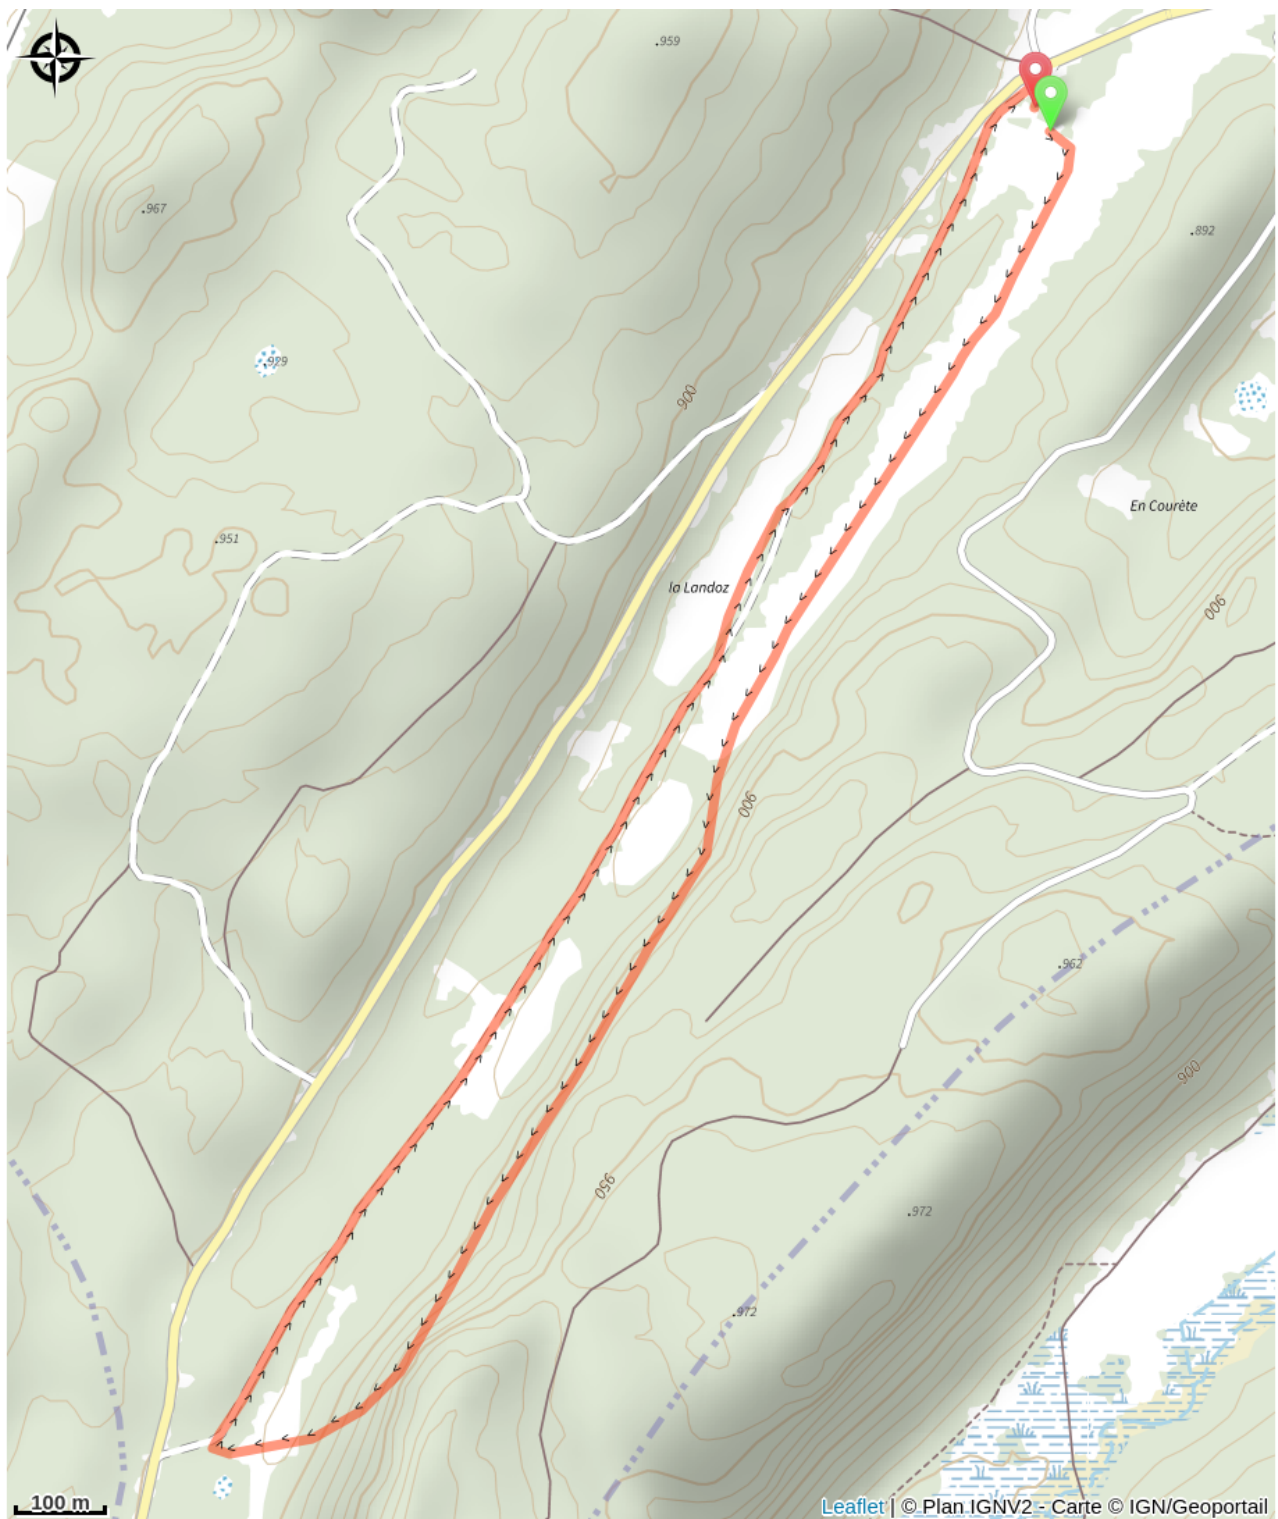

La Landoz

Haut-Jura Grandvaux - Nanchez

(©Benjamin_Becker)

Infos pratiques

Pratique : Ski de fond

Longueur : 3.9 km

Dénivelé positif : 129 m

Difficulté : Facile

Itinéraire

Départ : Départ des pistes de Chaux des Prés

Arrivée : Départ des pistes de Chaux des Prés

Communes : 1. Nanchez

Profil altimétrique

Altitude min 862 m Altitude max 947 m

Sur votre chemin...

Toutes les infos pratiques

● **Fermé (pratiques hivernales)**

Source

Espace Nordique Jurassien