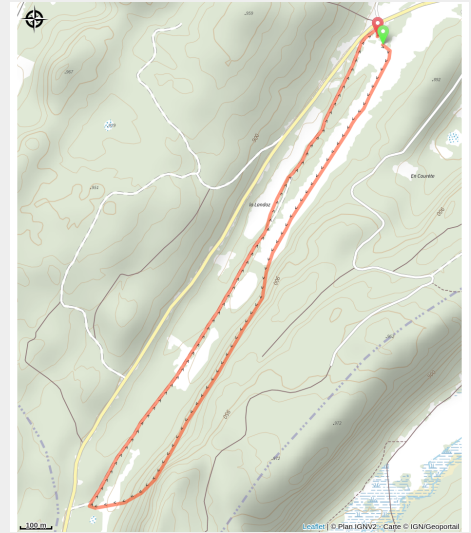

La Landoz

Haut-Jura Grandvaux - Nanchez

(©Benjamin_Becker)

Infos pratiques

Pratique : Ski de fond

Longueur : 3.9 km

Dénivelé positif : 129 m

Difficulté : Facile

Itinéraire

Départ : Départ des pistes de Chaux des Prés

Arrivée : Départ des pistes de Chaux des Prés

Communes : 1. Nanchez

Profil altimétrique

Altitude min 862 m Altitude max 947 m

Sur votre chemin...

Toutes les infos pratiques

● **Fermé (pratiques hivernales)**

Source

Espace Nordique Jurassien