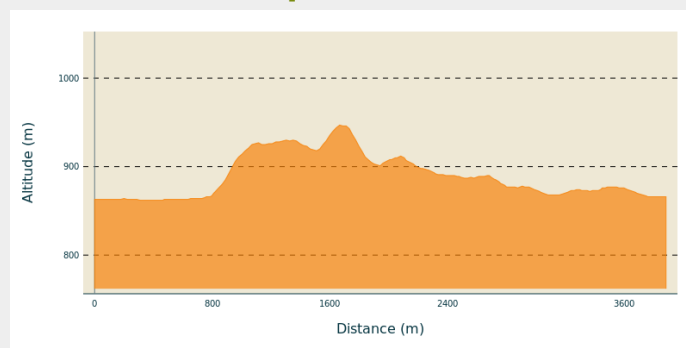

La Landoz

Haut-Jura Grandvaux - Nanchez

(©Benjamin_Becker)

Infos pratiques

Pratique : Ski de fond

Longueur : 3.9 km

Dénivelé positif : 129 m

Difficulté : Facile

Itinéraire

Départ : Départ des pistes de Chaux des Prés

Arrivée : Départ des pistes de Chaux des Prés

Communes : 1. Nanchez

Profil altimétrique

Altitude min 862 m Altitude max 947 m

Sur votre chemin...

Toutes les infos pratiques

● **Fermé (pratiques hivernales)**

Source

Espace Nordique Jurassien