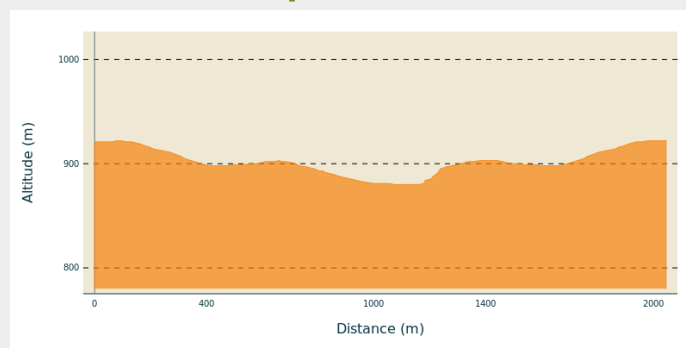

La Savine (raquettes)

Haut-Jura Grandvaux - Saint-Laurent-en-Grandvaux

(© J.-L. Girod)

Infos pratiques

Pratique : Raquettes

Longueur : 2.0 km

Dénivelé positif : 54 m

Difficulté : Facile

Itinéraire

Départ : Saint Laurent en Grandvaux
Arrivée : Saint Laurent en Grandvaux
Communes : 1. Saint-Laurent-en-Grandvaux

Profil altimétrique

Altitude min 880 m Altitude max 922 m

Sur votre chemin...

Toutes les infos pratiques