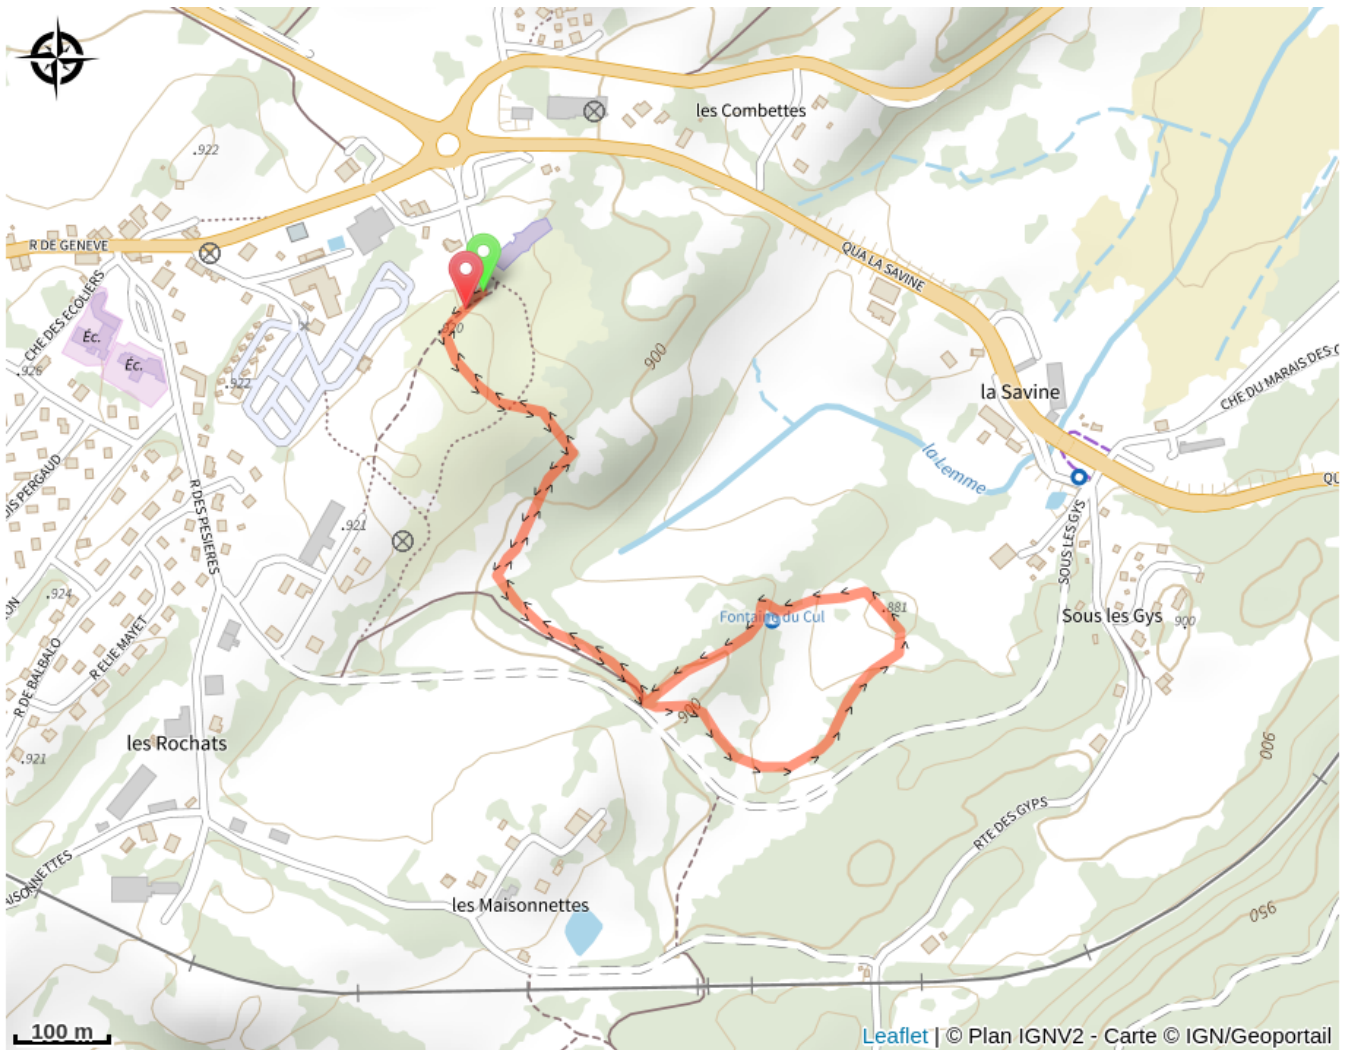

La Savine (raquettes)

Haut-Jura Grandvaux - Saint-Laurent-en-Grandvaux

(© J.-L. Girod)

Infos pratiques

Pratique : Raquettes

Longueur : 2.0 km

Dénivelé positif : 54 m

Difficulté : Facile

Itinéraire

Départ : Saint Laurent en Grandvaux
Arrivée : Saint Laurent en Grandvaux
Communes : 1. Saint-Laurent-en-Grandvaux

Profil altimétrique

Altitude min 880 m Altitude max 922 m

Sur votre chemin...

Toutes les infos pratiques

● **Fermé (pratiques hivernales)**

Source

Espace Nordique Jurassien

<http://www.espacenordiquejurassien.com>