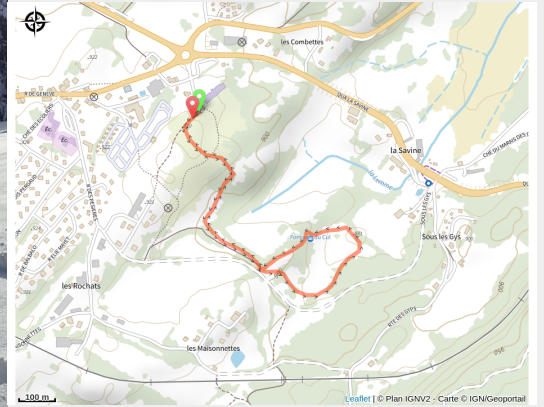

La Savine (raquettes)

Haut-Jura Grandvaux - Saint-Laurent-en-Grandvaux

(© J.-L. Girod)

Infos pratiques

Pratique : Raquettes

Longueur : 2.0 km

Dénivelé positif : 54 m

Difficulté : Facile

Itinéraire

Départ : Saint Laurent en Grandvaux
Arrivée : Saint Laurent en Grandvaux
Communes : 1. Saint-Laurent-en-Grandvaux

Profil altimétrique

Altitude min 880 m Altitude max 922 m

Sur votre chemin...

Toutes les infos pratiques