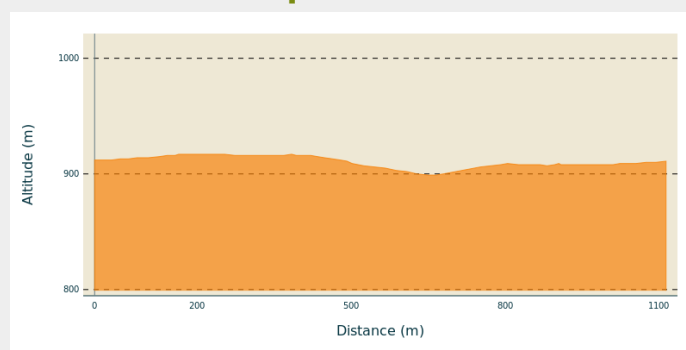

La Savine Ski

Haut-Jura Grandvaux - Saint-Laurent-en-Grandvaux

(© J.-L. Girod)

Infos pratiques

Pratique : Ski de fond

Longueur : 1.1 km

Dénivelé positif : 21 m

Difficulté : Facile

Itinéraire

Départ : Départ des pistes (Sur le Crêt des Pezières - 39150 ST LAURENT EN GRANDVAUX)

Arrivée : Départ des pistes (Sur le Crêt des Pezières - 39150 ST LAURENT EN GRANDVAUX)

Communes : 1. Saint-Laurent-en-Grandvaux

Profil altimétrique

Altitude min 899 m Altitude max 917 m

Sur votre chemin...

Toutes les infos pratiques

● **Fermé (pratiques hivernales)**

Source

Espace Nordique Jurassien

<http://www.espacenordiquejurassien.com>