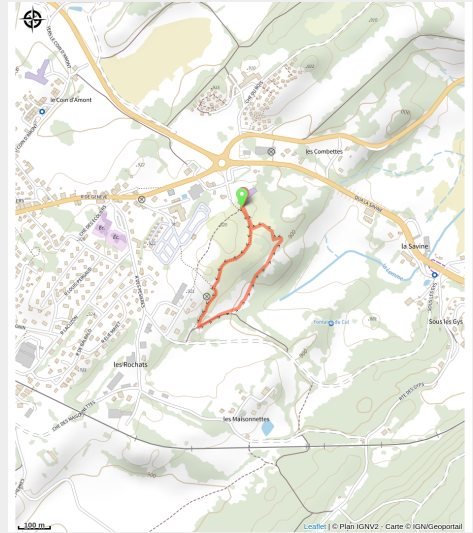

La Savine Ski

Haut-Jura Grandvaux - Saint-Laurent-en-Grandvaux

(© J.-L. Girod)

Infos pratiques

Pratique : Ski de fond

Longueur : 1.1 km

Dénivelé positif : 21 m

Difficulté : Facile

Itinéraire

Départ : Départ des pistes (Sur le Crêt des Pezières - 39150 ST LAURENT EN GRANDVAUX)

Arrivée : Départ des pistes (Sur le Crêt des Pezières - 39150 ST LAURENT EN GRANDVAUX)

Communes : 1. Saint-Laurent-en-Grandvaux

Profil altimétrique

Altitude min 899 m Altitude max 917 m

Sur votre chemin...

Toutes les infos pratiques

● **Fermé (pratiques hivernales)**

Source

Espace Nordique Jurassien

<http://www.espacenordiquejurassien.com>