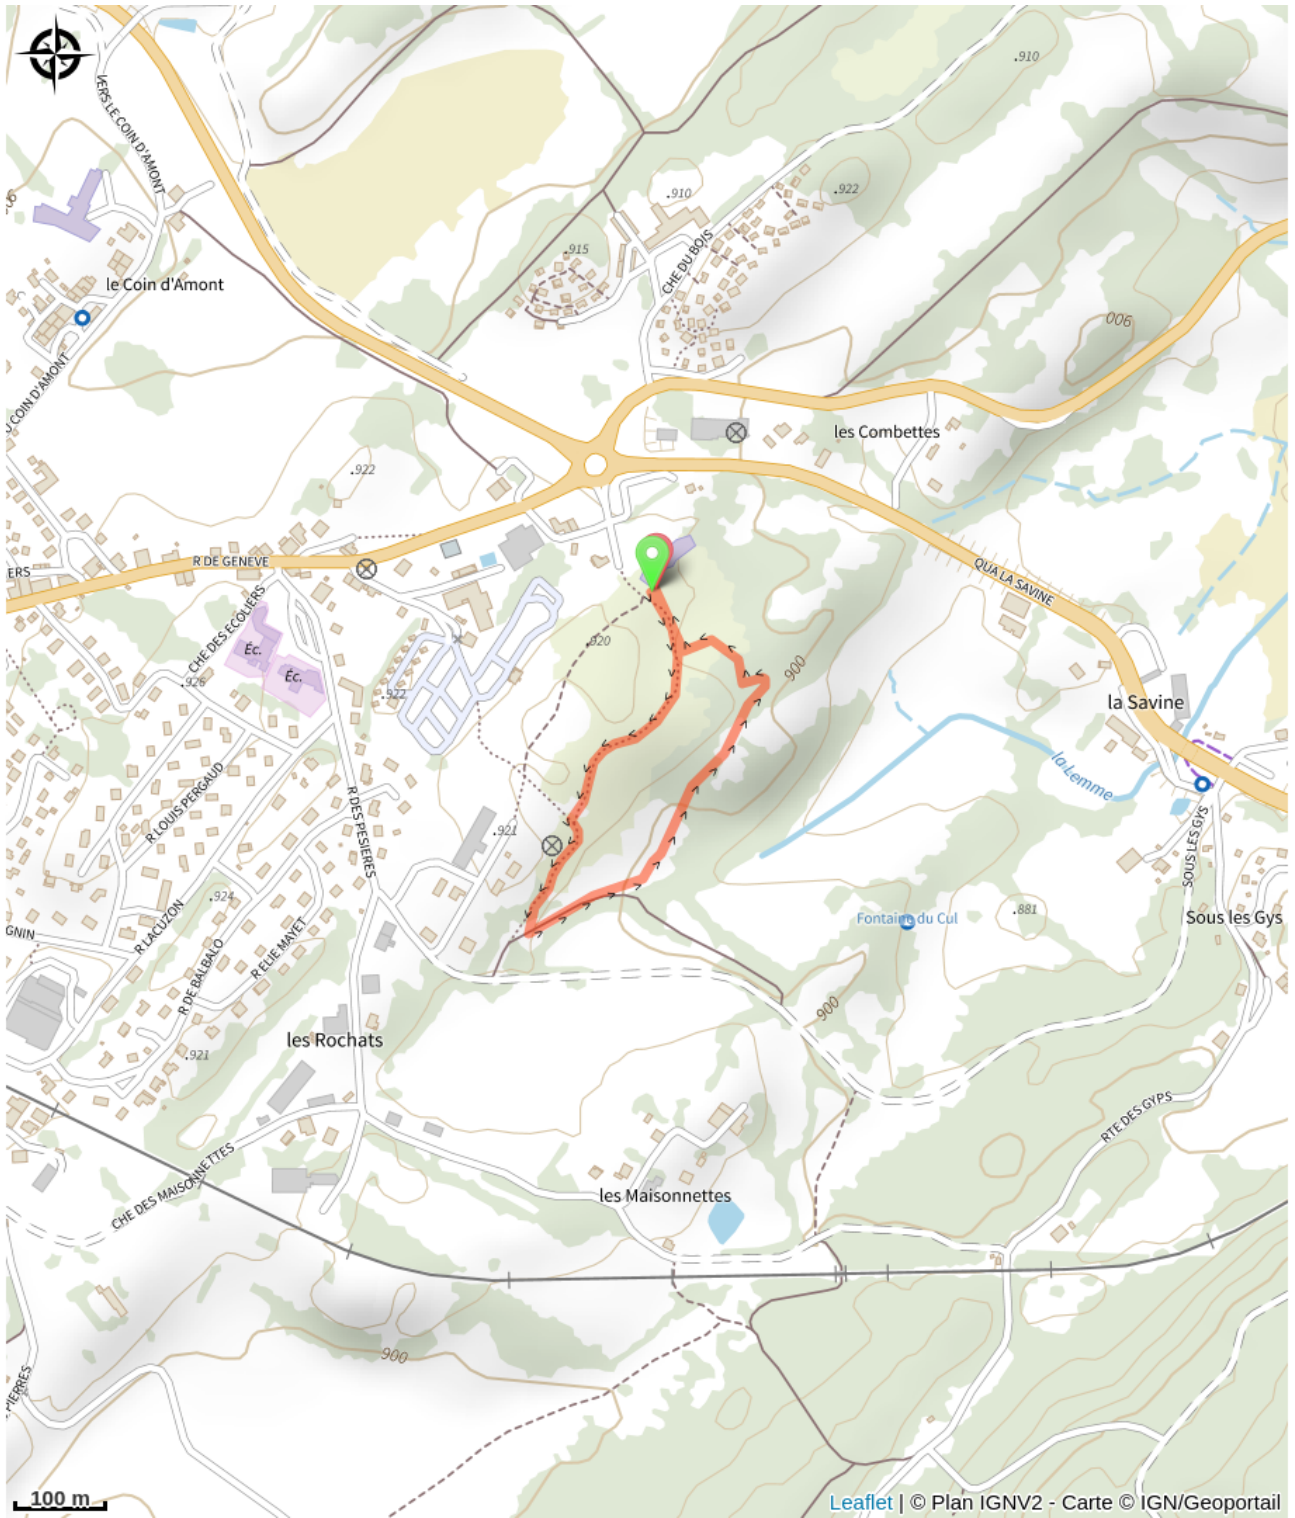

La Savine Ski

Haut-Jura Grandvaux - Saint-Laurent-en-Grandvaux

(© J.-L. Girod)

Infos pratiques

Pratique : Ski de fond

Longueur : 1.1 km

Dénivelé positif : 21 m

Difficulté : Facile

Itinéraire

Départ : Départ des pistes (Sur le Crêt des Pezières - 39150 ST LAURENT EN GRANDVAUX)

Arrivée : Départ des pistes (Sur le Crêt des Pezières - 39150 ST LAURENT EN GRANDVAUX)

Communes : 1. Saint-Laurent-en-Grandvaux

Profil altimétrique

Altitude min 899 m Altitude max 917 m

Sur votre chemin...

Toutes les infos pratiques

● **Fermé (pratiques hivernales)**

Source

Espace Nordique Jurassien

<http://www.espacenordiquejurassien.com>