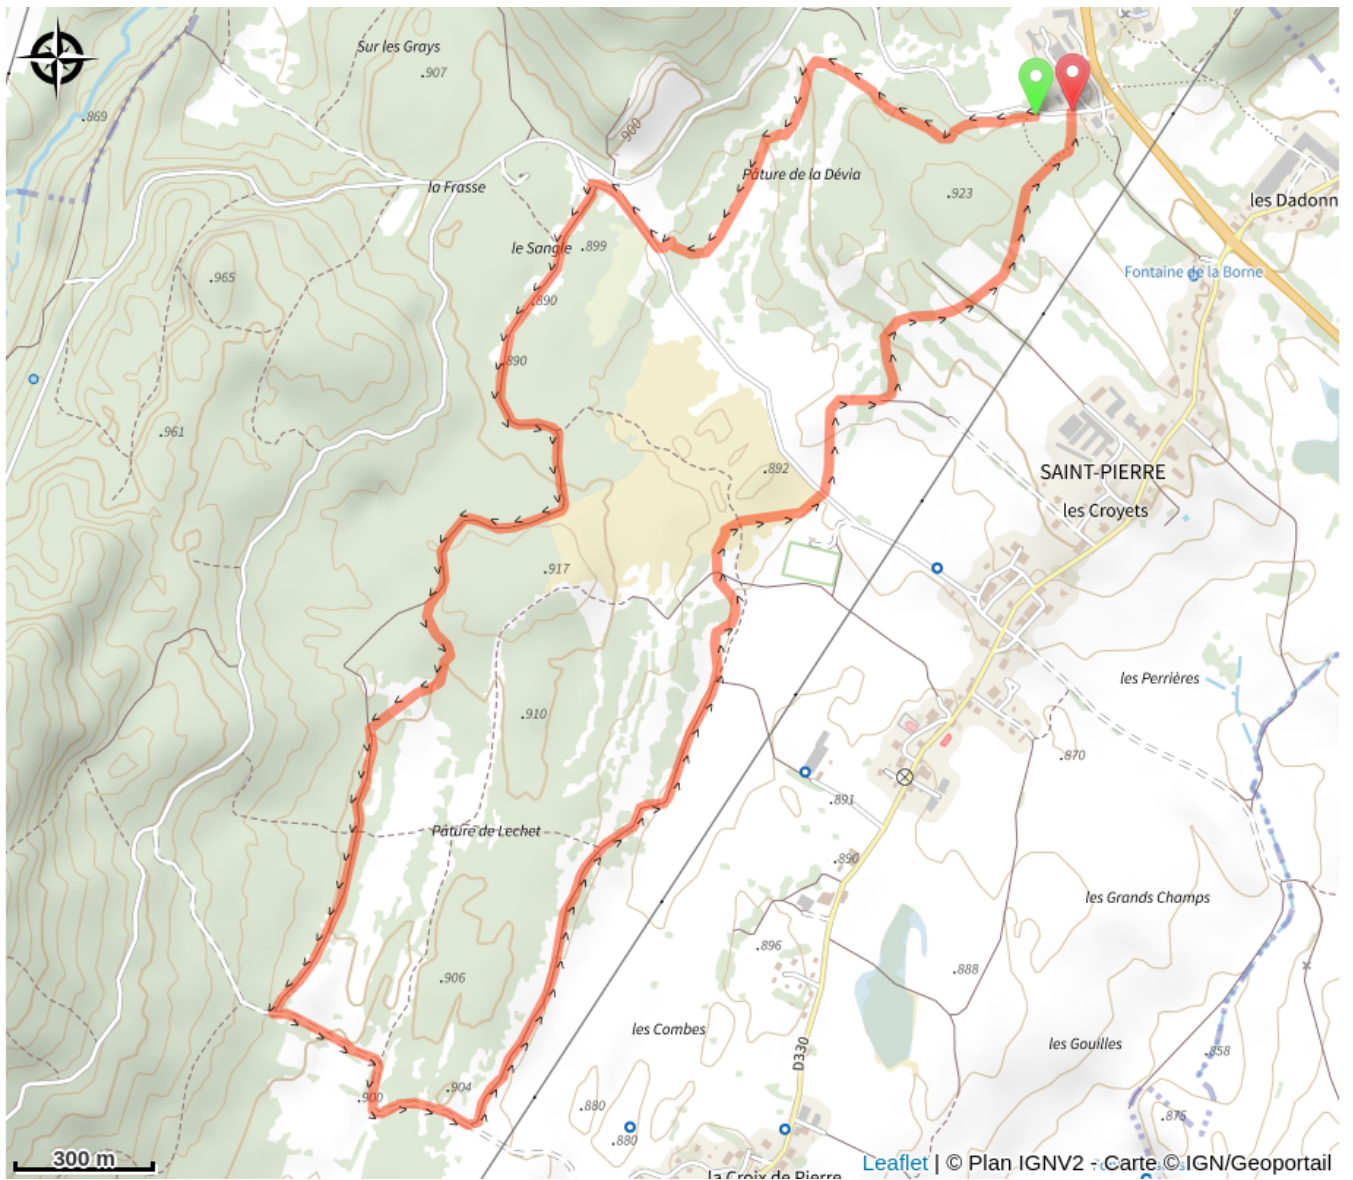

## Infos pratiques

---

Pratique : Ski de fond

---

Longueur : 7.5 km

---

Dénivelé positif : 138 m

---

# Itinéraire

**Départ** : ZI - 39150 St Pierre

**Arrivée** : ZI - 39150 St Pierre

**Communes** : 1. Saint-Pierre

## Profil altimétrique

Altitude min 878 m Altitude max 935 m

Piste de ski de fond niveau intermédiaire, destinée aux skieurs à l'aise sur les ski.

# Sur votre chemin...