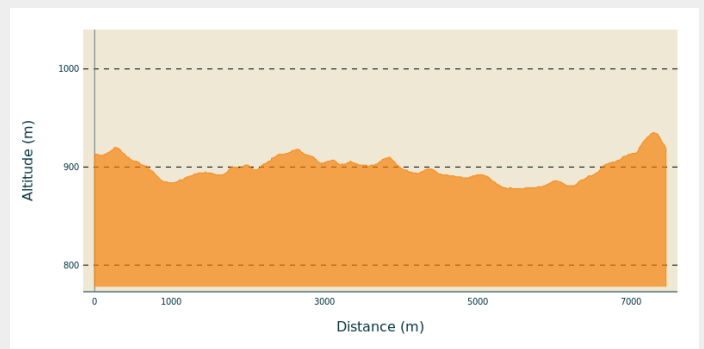

## Infos pratiques

---

Pratique : Ski de fond

---

Longueur : 7.5 km

---

Dénivelé positif : 138 m

---

Difficulté : Difficile

# Itinéraire

**Départ** : ZI - 39150 St Pierre

**Arrivée** : ZI - 39150 St Pierre

**Communes** : 1. Saint-Pierre

## Profil altimétrique

Altitude min 878 m Altitude max 935 m

Piste de ski de fond niveau intermédiaire, destinée aux skieurs à l'aise sur les ski.