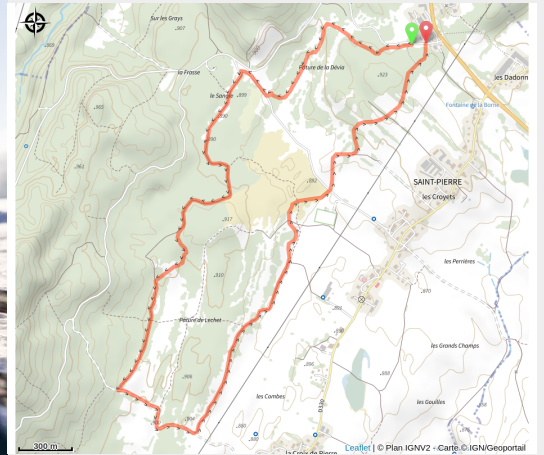

# La Soleil

Haut-Jura Grandvaux - Saint-Pierre

(©Benjamin\_Becker)

## Infos pratiques

---

Pratique : Ski de fond

---

Longueur : 7.5 km

---

Dénivelé positif : 138 m

---

# Itinéraire

**Départ** : ZI - 39150 St Pierre

**Arrivée** : ZI - 39150 St Pierre

**Communes** : 1. Saint-Pierre

## Profil altimétrique

Altitude min 878 m Altitude max 935 m

Piste de ski de fond niveau intermédiaire, destinée aux skieurs à l'aise sur les ski.